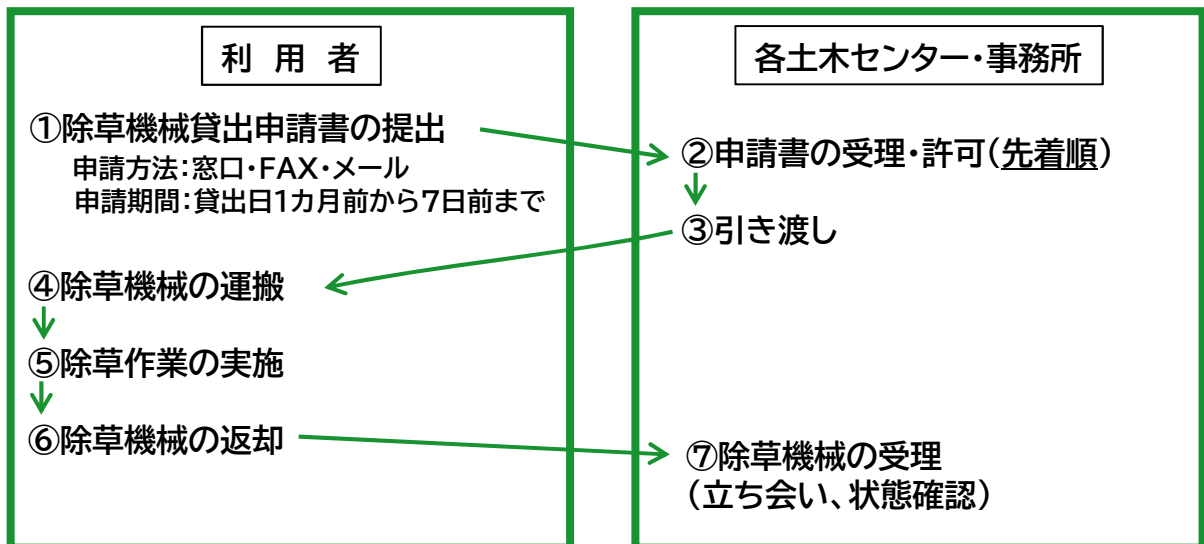

ラジコン型草刈機械（イメージ）

■費用

燃料費をご負担ください（満タンでご返却ください）。
また、機械の運搬は利用者でお願いします。

■貸出期間

7日以内

■貸出手続き

借用の1か月前から7日前までに「除草機械貸出申請書」を提出してください。先着順となります。

問合せ先(平日8:30~17:15)