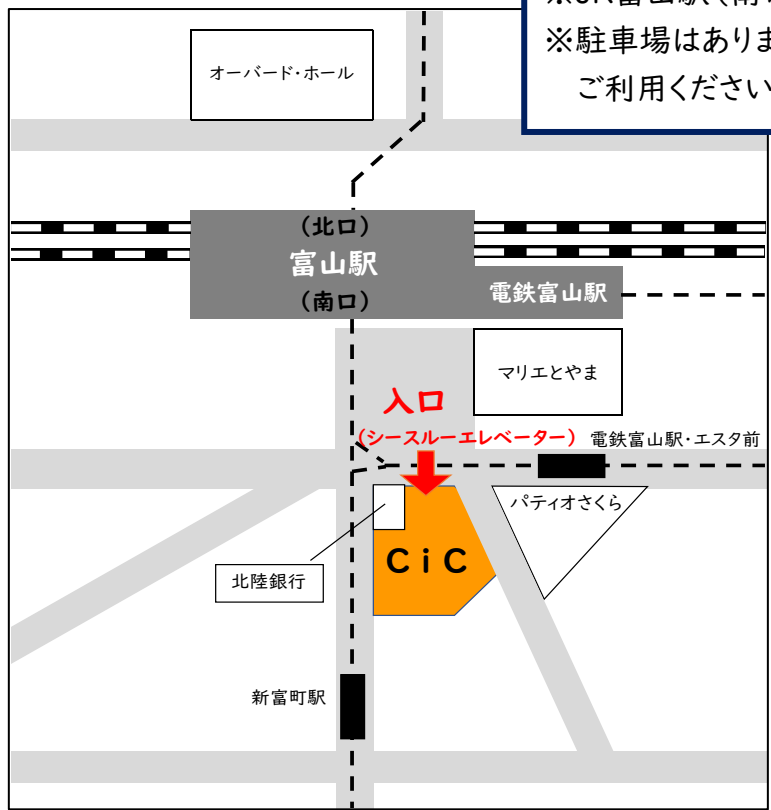

# 富山県職員研修所 案内図

住所：富山市新富町1-2-3 CiCビル5階  
TEL:076-432-4974

※JR富山駅(南口)から徒歩約1分。  
※駐車場はありません。公共交通機関をご利用ください。

CiCビル 5階

↑ 富山駅

シースルーエレベーター

午前10時前に研修室へ来場する手段は、午前8時30分から稼働する「シースルーエレベーター」のみとなりますのでご注意ください。