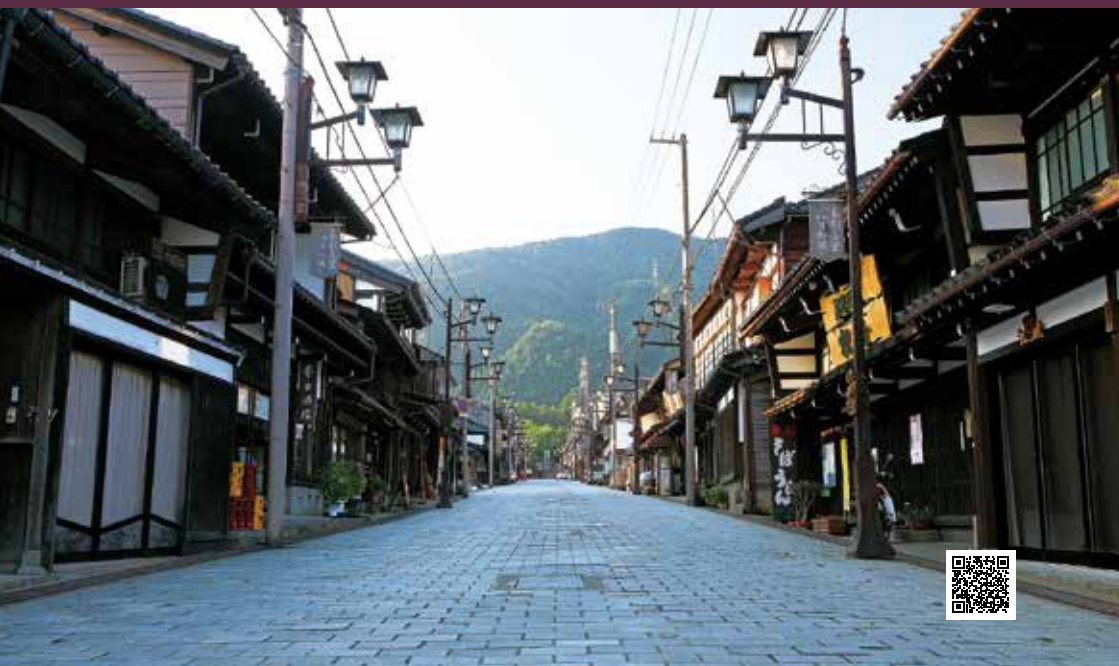

# Историческая деревня Гокаяма в стиле «гассё» (объект всемирного наследия ЮНЕСКО)

Историческая деревня Аинокура в стиле «гассё»

Историческая деревня Суганума в стиле «гассё»

## Улица Ёкамати в историческом квартале Инами