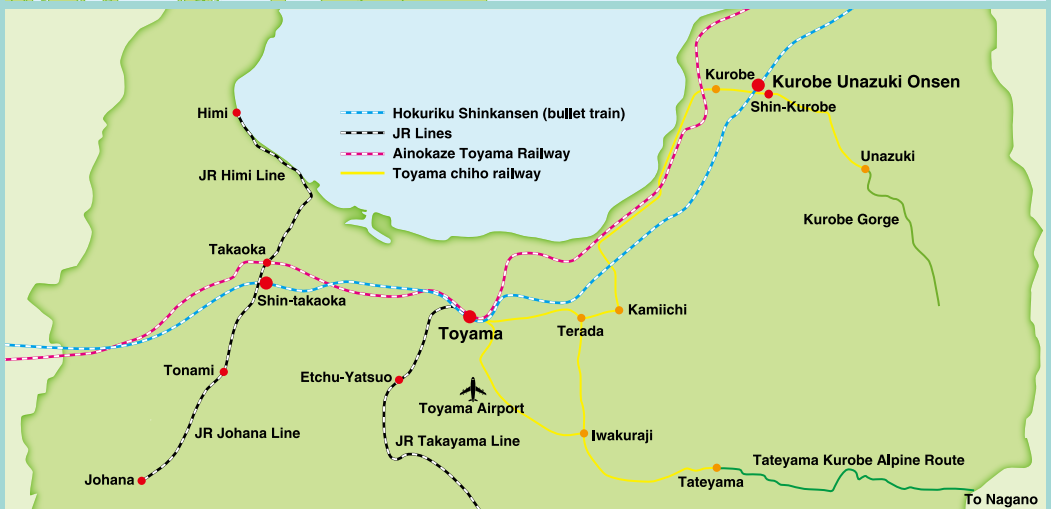

Этот знак показывает число звезд, присвоенных сайту «Зелёный гид Мишлен по Тоаме»
Домашняя страница: <http://voyages.michelin.fr/asia/japon/toyama>