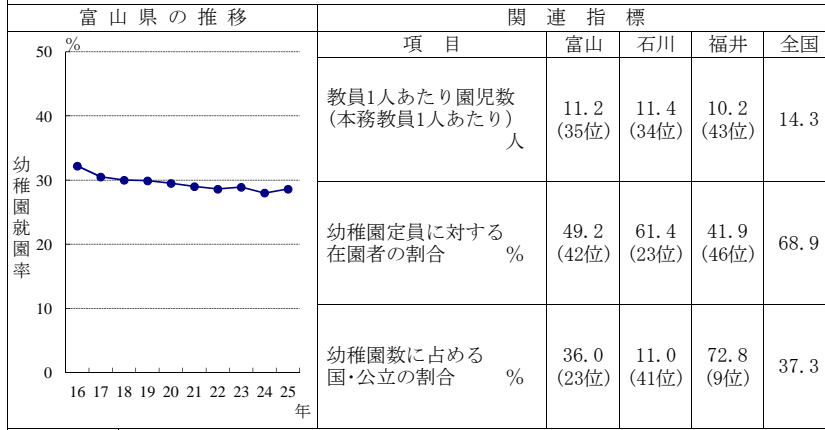

74. 幼稚園就園率

都道府県名	順位	幼稚園就園率 % (平成25年)	都道府県名	順位	幼稚園就園率 % (平成25年)
沖縄	1	79.9	岡山	24	48.0
北海道	2	67.9	山重	25	47.7
青森	3	67.3	三愛	26	47.6
岩手	4	66.2	広島	27	47.3
宮城	5	66.1	岐阜	28	46.5
福島	6	66.0	山形	29	46.0
徳島	7	65.4	長崎	30	43.8
静岡	8	64.2	岩手	31	43.6
大分	9	62.5	群馬	32	43.1
栃木	10	61.7	佐賀	33	41.5
兵庫	11	61.3	和歌山	34	38.0
東京	12	61.2	秋田	35	37.9
大阪	13	60.2	宮崎	36	36.3
香川	14	59.8	熊本	37	35.1
茨城	15	59.5	山梨	38	32.3
北海道	16	58.2	青森	39	30.8
奈良	17	58.0	島根	40	30.1
全国平均		<b>54.8</b>	鳥取	41	29.6
滋賀	18	54.6	福井	42	29.4
愛媛	18	54.6	★富山	<b>43</b>	<b>28.6</b>
福岡	20	51.8	新潟	44	28.5
山口	21	50.1	高知	45	27.0
京都	22	49.3	石川	46	26.9
鹿児島	23	48.6	長野	47	23.7

資料出所 算出方法等

- 資料出所 文部科学省「学校基本調査」
- 調査時点 各年5月1日現在
- 算出方法 幼稚園修了者数÷小学校1学年児童数
- 基礎データ 幼稚園修了者数 全国 595,976人 富山 2,554人  
小学校1学年児童数 全国 1,088,481人 富山 8,929人