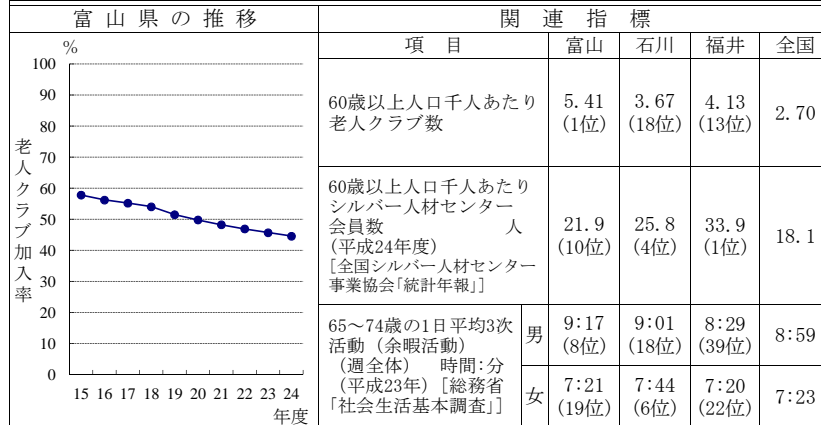

### 67. 老人クラブ加入率

都道府県名	順位	老人クラブ加入率 % (平成24年度)	都道府県名	順位	老人クラブ加入率 % (平成24年度)
★ 富山	1	44.6	岩手	25	18.3
岐 山	2	29.2	沖 縄	26	17.7
・ 石 賀	3	29.2	広 島	27	17.4
三 川	4	29.1	長 野	28	17.2
重 重	5	27.0	福 岡	29	17.2
佐 賀	6	25.5	全国平均		15.8
・ 和 歌	7	24.9	福 島	30	15.7
山 山	8	24.8	京 都	31	15.7
・ 福 山	9	24.1	徳 島	32	15.5
山 井	10	23.3	徳 山	33	14.7
梨 根	11	22.8	大 阪	34	14.3
島 根	12	22.7	大 宮	35	13.2
奈 本	13	22.4	青 森	36	12.8
熊 香	14	22.2	茨 城	37	12.8
香 本	15	21.7	栃 木	38	12.5
長 崎	16	21.0	高 知	39	12.4
鳥 取	17	20.9	北 海	40	11.9
群 馬	18	20.6	山 口	41	11.8
愛 知	19	20.2	山 静	42	11.6
大 分	20	19.4	宮 城	43	10.4
新 潟	21	19.3	神 奈 川	44	9.9
兵 庫	22	19.2	埼 玉	45	9.0
秋 田	23	18.8	埼 東	46	8.3
鹿 児 島	24	18.7	千 葉	47	7.9
愛 媛					