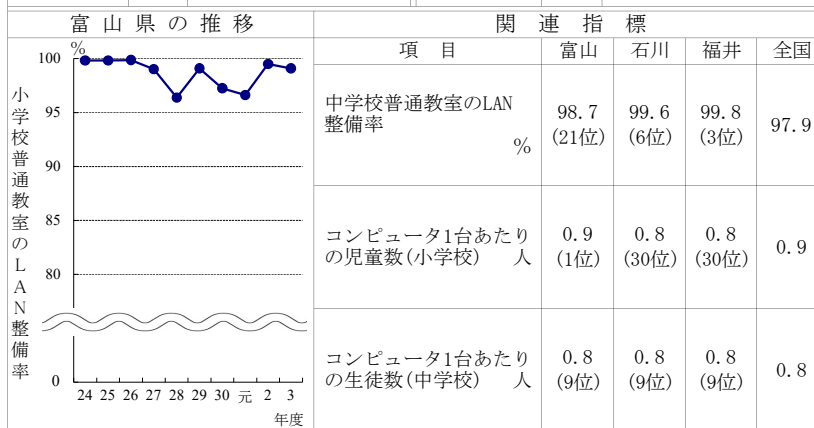

83. 小学校普通教室のLAN整備率

都道府県名	順位	小学校普通教室のLAN整備率 % (令和3年度)	都道府県名	順位	小学校普通教室のLAN整備率 % (令和3年度)
岡山	1	100.0	愛媛	25	98.8
広島	1	100.0	東京	26	98.7
徳島	1	100.0	新潟	26	98.7
大分	1	100.0	愛知	26	98.7
福岡	5	99.7	山形	29	98.6
茨城	6	99.6	滋賀	30	98.5
埼玉	6	99.6	北海道	31	98.4
神奈川	6	99.6	全国平均		98.4
三重	6	99.6	宮城	32	98.3
冲縄	6	99.6	和歌山	33	98.1
静岡	11	99.5	栃木	34	97.9
京都	11	99.5	山梨	35	97.6
兵庫	11	99.5	高知	36	97.3
鹿児島	11	99.5	福岡	36	97.3
熊本	15	99.4	大阪	38	97.1
岐阜	16	99.3	青森	39	96.9
千叶	17	99.2	秋田	39	96.9
鳥取	17	99.2	香川	41	96.4
富山	17	99.2	奈良	42	96.2
★富山	20	99.1	長崎	43	96.1
長野	20	99.1	島根	44	95.7
石川	22	99.0	福島	45	95.1
佐賀	22	99.0	岩手	46	93.1
山梨	24	98.9	群馬	47	83.2