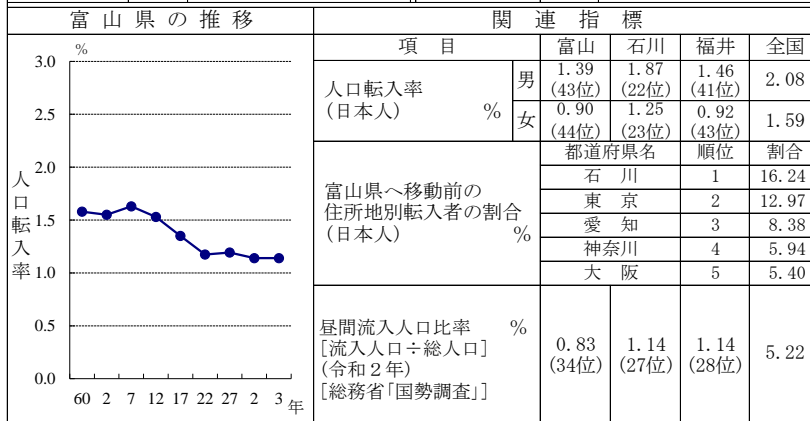

12. 人口転入率(日本人)

都道府県名	順位	人口転入率 % (令和3年)	都道府県名	順位	人口転入率 % (令和3年)
東京	1	2.89	石川	24	1.55
神奈川	2	2.42	鳥取	25	1.55
千葉	3	2.34	広島	26	1.54
埼玉	4	2.32	三重	27	1.47
東京都	5	2.07	島根	28	1.46
宮城	6	1.94	群馬	29	1.45
福岡	7	1.92	愛知	30	1.43
佐賀	8	1.88	岡山	31	1.42
滋賀	9	1.85	静冈	32	1.39
全国平均		1.83	岩手	33	1.36
大阪	10	1.80	長野	34	1.34
山梨	11	1.76	青森	35	1.33
奈良	12	1.76	愛媛	36	1.33
沖縄	13	1.76	高知	37	1.30
茨城	14	1.70	岐阜	38	1.30
香川	15	1.66	福徳	39	1.28
栃木	16	1.62	徳島	40	1.25
宮崎	17	1.62	和歌山	41	1.21
長崎	18	1.59	福山	42	1.18
鹿児島	19	1.59	福山	43	1.15
山口	20	1.58	☆富山	44	1.14
大分	21	1.58	秋田	45	1.12
熊本	22	1.58	新潟	46	0.95
宮城	23	1.56	北海道	47	0.95