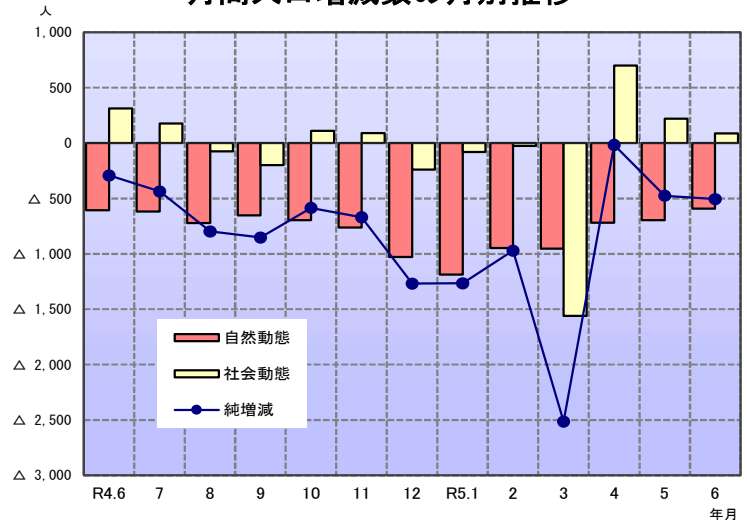

* 国勢調査

総人口 1,008,051 人

（男 490,613 人、女 517,438 人）
前月に比べ、506 人（0.05%）の減少

総世帯数 409,445 世帯

前月に比べ、141 世帯（0.03%）の増加

本紙の人口及び世帯は、**令和2年国勢調査**
確報値（令和2年10月1日現在）を基準に、
その後の住民基本台帳人口の出生・死亡・転
出・転入、世帯の移動数（市町村から毎月報告）
を加減して推計している。

★ 令和5年6月中の人口動態

自然動態

出生者数は 492 人（前年同月比 10 人減）
死亡者数は 1,085 人（前年同月比 23 人減）
差し引き自然動態では 593 人の減少

社会動態（県外移動）

転入者数は 1,226 人（前年同月比 373 人減）
転出者数は 1,139 人（前年同月比 147 人減）
差し引き社会動態では 87 人の増加

月間人口増減数の月別推移

★ 月間人口増減数の月別推移

年月	自然動態			県内移動	社会動態			純増減		
	出生(a)	死亡(b)	差引増減		転入(c)	転出(d)	差引増減	純増加(a+c)	純減少(b+d)	差引増減
R3.7~										
R4.6月	6,229	14,144	△ 7,915	10,945	16,867	17,890	△ 1,023	23,096	32,034	△ 8,938
7月	502	1,108	△ 606	838	1,599	1,286	313	2,101	2,394	△ 293
8月	472	1,088	△ 616	864	1,431	1,252	179	1,903	2,340	△ 437
9月	591	1,313	△ 722	859	1,297	1,373	△ 76	1,888	2,686	△ 798
10月	556	1,209	△ 653	775	1,135	1,334	△ 199	1,691	2,543	△ 852
11月	535	1,229	△ 694	860	1,324	1,215	109	1,859	2,444	△ 585
12月	544	1,306	△ 762	882	1,147	1,055	92	1,691	2,361	△ 670
R5.1月	460	1,488	△ 1,028	789	1,037	1,277	△ 240	1,497	2,765	△ 1,268
2月	490	1,677	△ 1,187	664	1,161	1,240	△ 79	1,651	2,917	△ 1,266
3月	406	1,353	△ 947	800	1,202	1,226	△ 24	1,608	2,579	△ 971
4月	472	1,425	△ 953	1,569	3,326	4,886	△ 1,560	3,798	6,311	△ 2,513
5月	446	1,163	△ 717	1,295	2,671	1,971	700	3,117	3,134	△ 17
6月	492	1,187	△ 695	896	1,481	1,262	219	1,973	2,449	△ 476
R4.7~										
R5.6月	5,956	15,523	△ 9,567	10,967	18,438	19,230	△ 792	24,394	34,753	△ 10,359