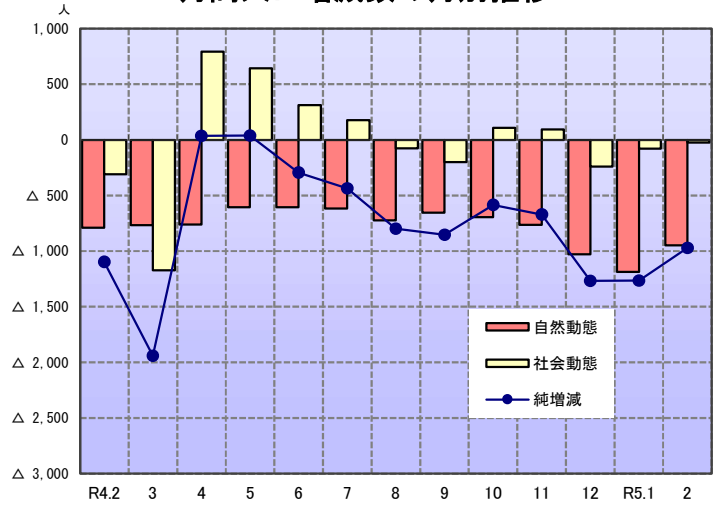

* 国勢調査

総人口 1,011,563 人

(男 492,084 人、女 519,479 人)
前月に比べ、971 人 (0.1%) の減少

総世帯数 407,483 世帯

前月に比べ、83 世帯 (0.02%) の減少

本紙の人口及び世帯は、**令和2年国勢調査**
確報値 (令和2年10月1日現在) を基準に、
その後の住民基本台帳人口の出生・死亡・転
出・転入、世帯の移動数 (市町村から毎月報告)
を加減して推計している。

★ 令和5年2月中の人口動態

自然動態

出生者数は 406 人 (前年同月比 39 人減)
死亡者数は 1,353 人 (前年同月比 119 人増)
差し引き自然動態では 947 人の減少

社会動態 (県外移動)

転入者数は 1,202 人 (前年同月比 361 人増)
転出者数は 1,226 人 (前年同月比 76 人増)
差し引き社会動態では 24 人の減少

月間人口増減数の月別推移

★ 月間人口増減数の月別推移

(単位: 人)

年月	自然動態			県内移動	社会動態			純増減		
	出生 (a)	死亡 (b)	差引増減		転入 (c)	転出 (d)	差引増減	純増加 (a+c)	純減少 (b+d)	差引増減
R3.3~										
R4.2月	6,283	13,762	△ 7,479	10,756	14,101	17,459	△ 3,358	20,384	31,221	△ 10,837
R4.2月	445	1,234	△ 789	688	841	1,150	△ 309	1,286	2,384	△ 1,098
3月	501	1,268	△ 767	1,739	3,344	4,517	△ 1,173	3,845	5,785	△ 1,940
4月	467	1,227	△ 760	1,217	2,823	2,028	795	3,290	3,255	35
5月	593	1,199	△ 606	948	1,986	1,341	645	2,579	2,540	39
6月	502	1,108	△ 606	838	1,599	1,286	313	2,101	2,394	△ 293
7月	472	1,088	△ 616	864	1,431	1,252	179	1,903	2,340	△ 437
8月	591	1,313	△ 722	859	1,297	1,373	△ 76	1,888	2,686	△ 798
9月	556	1,209	△ 653	775	1,135	1,334	△ 199	1,691	2,543	△ 852
10月	535	1,229	△ 694	860	1,324	1,215	109	1,859	2,444	△ 585
11月	544	1,306	△ 762	882	1,147	1,055	92	1,691	2,361	△ 670
12月	460	1,488	△ 1,028	789	1,037	1,277	△ 240	1,497	2,765	△ 1,268
R5.1月	490	1,677	△ 1,187	664	1,161	1,240	△ 79	1,651	2,917	△ 1,266
2月	406	1,353	△ 947	800	1,202	1,226	△ 24	1,608	2,579	△ 971
R4.3~										
R5.2月	6,117	15,465	△ 9,348	11,235	19,486	19,144	342	25,603	34,609	△ 9,006