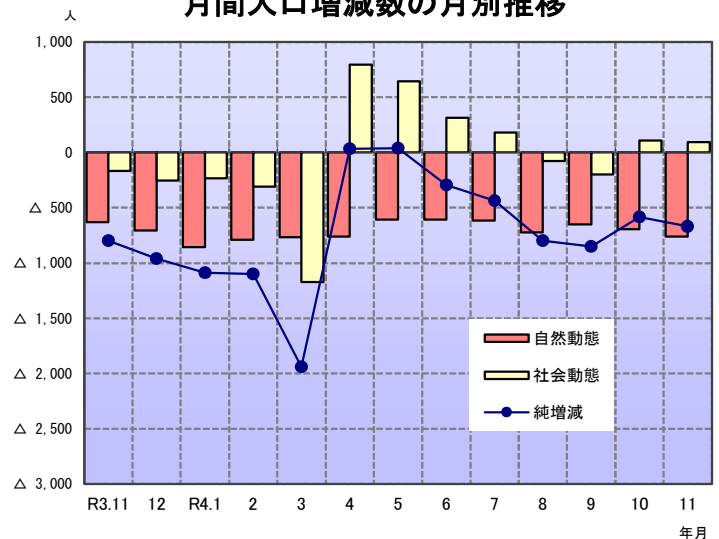

* 国勢調査

総人口 1,015,068 人

（男 493,732 人、女 521,336 人）
前月に比べ、670 人（0.07%）の減少

総世帯数 408,267 世帯

前月に比べ、36 世帯（0.01%）の増加

本紙の人口及び世帯は、**令和2年国勢調査**
確報値（令和2年10月1日現在）を基準に、
その後の住民基本台帳人口の出生・死亡・転
出・転入、世帯の移動数（市町村から毎月報告）
を加減して推計している。

★ 令和4年11月中の人口動態

自然動態

出生者数は 544 人（前年同月比 28 人増）
死亡者数は 1,306 人（前年同月比 159 人増）
差し引き自然動態では 762 人の減少

社会動態（県外移動）

転入者数は 1,147 人（前年同月比 265 人増）
転出者数は 1,055 人（前年同月比 6 人増）
差し引き社会動態では 92 人の増加

月間人口増減数の月別推移

★ 月間人口増減数の月別推移

年月	自然動態			県内移動	社会動態			純増減		
	出生(a)	死亡(b)	差引増減		県外移動		純増加(a+c)	純減少(b+d)	差引増減	
					転入(c)	転出(d)				
R2.12~										
R3.11月	6,203	13,762	△ 7,559	10,894	14,922	17,325	△ 2,403	21,125	31,087	△ 9,962
R3.11月	516	1,147	△ 631	945	882	1,049	△ 167	1,398	2,196	△ 798
12月	491	1,196	△ 705	766	762	1,016	△ 254	1,253	2,212	△ 959
R4.1月	515	1,371	△ 856	694	905	1,137	△ 232	1,420	2,508	△ 1,088
2月	445	1,234	△ 789	688	841	1,150	△ 309	1,286	2,384	△ 1,098
3月	501	1,268	△ 767	1,739	3,344	4,517	△ 1,173	3,845	5,785	△ 1,940
4月	467	1,227	△ 760	1,217	2,823	2,028	795	3,290	3,255	35
5月	593	1,199	△ 606	948	1,986	1,341	645	2,579	2,540	39
6月	502	1,108	△ 606	838	1,599	1,286	313	2,101	2,394	△ 293
7月	472	1,088	△ 616	864	1,431	1,252	179	1,903	2,340	△ 437
8月	591	1,313	△ 722	859	1,297	1,373	△ 76	1,888	2,686	△ 798
9月	556	1,209	△ 653	775	1,135	1,334	△ 199	1,691	2,543	△ 852
10月	535	1,229	△ 694	860	1,324	1,215	109	1,859	2,444	△ 585
11月	544	1,306	△ 762	882	1,147	1,055	92	1,691	2,361	△ 670
R3.12~										
R4.11月	6,212	14,748	△ 8,536	11,130	18,594	18,704	△ 110	24,806	33,452	△ 8,646