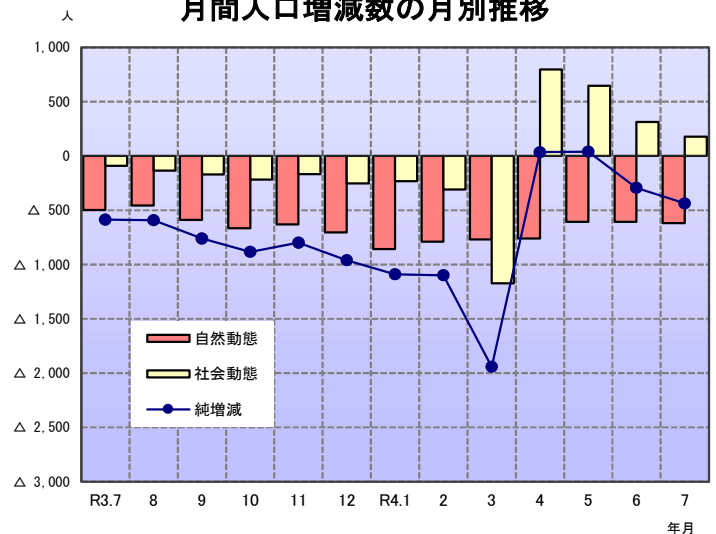

* 国勢調査

総人口 1,017,973 人

（男 495,116 人、女 522,857 人）
前月に比べ、437 人（0.04%）の減少

総世帯数 408,086 世帯

前月に比べ、207 世帯（0.05%）の増加

本紙の人口及び世帯は、**令和2年国勢調査**
確報値（令和2年10月1日現在）を基準に、
その後の住民基本台帳人口の出生・死亡・転
出・転入、世帯の移動数（市町村から毎月報告）
を加減して推計している。

★ 令和4年7月中の人口動態

自然動態

出生者数は 472 人（前年同月比 97 人減）
死亡者数は 1,088 人（前年同月比 31 人増）
差し引き自然動態では 616 人の減少

社会動態（県外移動）

転入者数は 1,431 人（前年同月比 486 人増）
転出者数は 1,252 人（前年同月比 193 人増）
差し引き社会動態では 179 人の増加

月間人口増減数の月別推移

★ 月間人口増減数の月別推移

（単位：人）

年月	自然動態			県内移動	社会動態			純増減		
	出生(a)	死亡(b)	差引増減		転入(c)	転出(d)	差引増減	純増加(a+c)	純減少(b+d)	差引増減
R2.8~										
R3.7月	6,159	13,497	△ 7,338	10,977	15,165	17,088	△ 1,923	21,324	30,585	△ 9,261
R3.7月	569	1,057	△ 488	779	945	1,059	△ 114	1,514	2,116	△ 602
8月	588	1,044	△ 456	840	966	1,102	△ 136	1,554	2,146	△ 592
9月	542	1,130	△ 588	726	917	1,089	△ 172	1,459	2,219	△ 760
10月	500	1,163	△ 663	765	897	1,116	△ 219	1,397	2,279	△ 882
11月	516	1,147	△ 631	945	882	1,049	△ 167	1,398	2,196	△ 798
12月	491	1,196	△ 705	766	762	1,016	△ 254	1,253	2,212	△ 959
R4.1月	515	1,371	△ 856	694	905	1,137	△ 232	1,420	2,508	△ 1,088
2月	445	1,234	△ 789	688	841	1,150	△ 309	1,286	2,384	△ 1,098
3月	501	1,268	△ 767	1,739	3,344	4,517	△ 1,173	3,845	5,785	△ 1,940
4月	467	1,227	△ 760	1,217	2,823	2,028	795	3,290	3,255	35
5月	593	1,199	△ 606	948	1,986	1,341	645	2,579	2,540	39
6月	502	1,108	△ 606	838	1,599	1,286	313	2,101	2,394	△ 293
7月	472	1,088	△ 616	864	1,431	1,252	179	1,903	2,340	△ 437
R3.8~										
R4.7月	6,132	14,175	△ 8,043	11,030	17,353	18,083	△ 730	23,485	32,258	△ 8,773