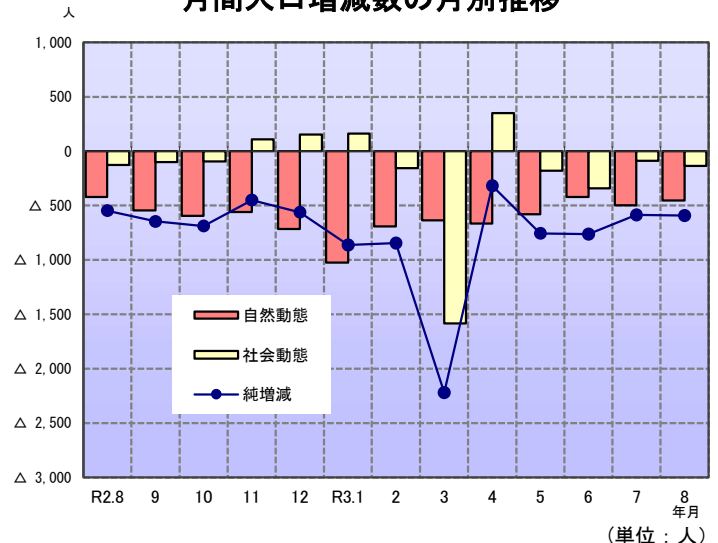

* 国勢調査

総人口 1,026,154 人

(男 498,636 人、女 527,518 人)
前月に比べ、592 人 (0.06%) の減少

総世帯数 405,796 世帯

前月に比べ、11 世帯 (0.003%) の減少

本紙の人口及び世帯は、**令和2年国勢調査**
確報値 (令和2年10月1日現在) を基準に、
その後の住民基本台帳人口の出生・死亡・転
出・転入、世帯の移動数 (市町村から毎月報告)
を加減して推計している。

★ 令和3年8月中の人口動態

自然動態

出生者数は 588 人 (前年同月比 76 人増)
死亡者数は 1,044 人 (前年同月比 113 人増)
差し引き自然動態では 456 人の減少

社会動態 (県外移動)

転入者数は 966 人 (前年同月比 15 人増)
転出者数は 1,102 人 (前年同月比 24 人増)
差し引き社会動態では 136 人の減少

月間人口増減数の月別推移

★ 月間人口増減数の月別推移

年月	自然動態			県内移動	社会動態			純増減		
	出生 (a)	死亡 (b)	差引増減		県外移動			純増加 (a+c)	純減少 (b+d)	差引増減
					転入 (c)	転出 (d)	差引増減			
R1.9~	6,511	12,829	△ 6,318	11,274	16,339	18,161	△ 1,822	22,850	30,990	△ 8,140
R2.8月	512	931	△ 419	773	951	1,078	△ 127	1,463	2,009	△ 546
9月	535	1,080	△ 545	778	988	1,090	△ 102	1,523	2,170	△ 647
10月	543	1,137	△ 594	883	979	1,074	△ 95	1,522	2,211	△ 689
11月	512	1,071	△ 559	925	987	877	110	1,499	1,948	△ 449
12月	519	1,235	△ 716	886	1,141	987	154	1,660	2,222	△ 562
R3.1月	445	1,469	△ 1,024	629	1,132	970	162	1,577	2,439	△ 862
2月	407	1,097	△ 690	771	1,056	1,212	△ 156	1,463	2,309	△ 846
3月	570	1,207	△ 637	1,801	2,991	4,574	△ 1,583	3,561	5,781	△ 2,220
4月	490	1,157	△ 667	1,254	2,249	1,900	349	2,739	3,057	△ 318
5月	476	1,054	△ 578	723	885	1,063	△ 178	1,361	2,117	△ 756
6月	581	1,002	△ 421	775	861	1,204	△ 343	1,442	2,206	△ 764
7月	569	1,057	△ 488	779	945	1,059	△ 114	1,514	2,116	△ 602
8月	588	1,044	△ 456	840	966	1,102	△ 136	1,554	2,146	△ 592
R2.9~	6,235	13,610	△ 7,375	11,044	15,180	17,112	△ 1,932	21,415	30,722	△ 9,307
R3.8月										