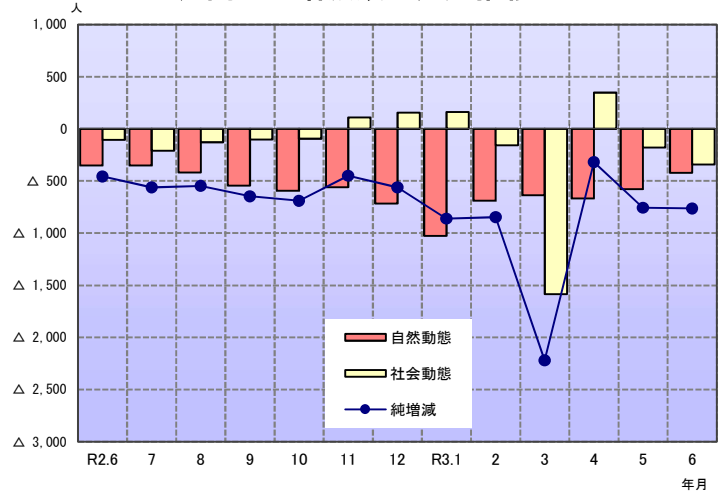

富山県の人口と世帯

富山県人口移動調査結果（推計人口）
- 令和3年7月1日現在 -

(令和3年12月8日) (注)
富山県経営管理部統計調査課
担当: 人口労働係
Tel: (代表) 076-431-4111 (内線) 2558
(直通) 076-444-3519
Fax: 076-444-3490

総人口 1,027,348 人

(男 499,208 人、女 528,140 人)
前月に比べ、764 人 (0.07%) の減少

総世帯数 405,792 世帯

前月に比べ、52 世帯 (0.01%) の減少

★ 人口と世帯数の月別推移 (外国人含む)

年月日	人口 (人)				世帯数 (世帯)	
	総数	男	女	対前月増減数	総数	対前月増減数
*R2.10.1	1,034,814	502,637	532,177	-	403,989	-
11.1	1,034,125	502,276	531,849	△ 689	404,116	127
12.1	1,033,676	502,066	531,610	△ 449	404,278	162
R3.1.1	1,033,114	501,828	531,286	△ 562	404,365	87
2.1	1,032,252	501,495	530,757	△ 862	404,396	31
3.1	1,031,406	501,052	530,354	△ 846	404,381	△ 15
4.1	1,029,186	499,971	529,215	△ 2,220	404,935	554
5.1	1,028,868	499,951	528,917	△ 318	405,795	860
6.1	1,028,112	499,595	528,517	△ 756	405,844	49
7.1	1,027,348	499,208	528,140	△ 764	405,792	△ 52

* 国勢調査

本紙の人口及び世帯は、**令和2年国勢調査**
確報値 (令和2年10月1日現在) を基準に、
その後の住民基本台帳人口の出生・死亡・転
出・転入、世帯の移動数 (市町村から毎月報告)
を加減して推計している。

★ 令和3年6月中の人口動態

自然動態

出生者数は 581 人 (前年同月比 12 人減)
死亡者数は 1,002 人 (前年同月比 57 人増)
差し引き自然動態では 421 人の減少

社会動態 (県外移動)

転入者数は 861 人 (前年同月比 98 人減)
転出者数は 1,204 人 (前年同月比 141 人増)
差し引き社会動態では 343 人の減少

月間人口増減数の月別推移

★ 月間人口増減数の月別推移

(単位: 人)

年月	自然動態			県内移動	社会動態			純増減		
	出生 (a)	死亡 (b)	差引増減		県外移動	純増加 (a+c)	純減少 (b+d)	差引増減		
					転入(c)	転出(d)	差引増減			
R1.7~										
R2.6月	6,566	13,011	△ 6,445	11,414	17,553	18,896	△ 1,343	24,119	31,907	△ 7,788
R2.6月	593	945	△ 352	724	959	1,063	△ 104	1,552	2,008	△ 456
7月	611	963	△ 352	807	877	1,087	△ 210	1,488	2,050	△ 562
8月	512	931	△ 419	773	951	1,078	△ 127	1,463	2,009	△ 546
9月	535	1,080	△ 545	778	988	1,090	△ 102	1,523	2,170	△ 647
10月	543	1,137	△ 594	883	979	1,074	△ 95	1,522	2,211	△ 689
11月	512	1,071	△ 559	925	987	877	110	1,499	1,948	△ 449
12月	519	1,235	△ 716	886	1,141	987	154	1,660	2,222	△ 562
R3.1月	445	1,469	△ 1,024	629	1,132	970	162	1,577	2,439	△ 862
2月	407	1,097	△ 690	771	1,056	1,212	△ 156	1,463	2,309	△ 846
3月	570	1,207	△ 637	1,801	2,991	4,574	△ 1,583	3,561	5,781	△ 2,220
4月	490	1,157	△ 667	1,254	2,249	1,900	349	2,739	3,057	△ 318
5月	476	1,054	△ 578	723	885	1,063	△ 178	1,361	2,117	△ 756
6月	581	1,002	△ 421	775	861	1,204	△ 343	1,442	2,206	△ 764
R2.7~										
R3.6月	6,201	13,403	△ 7,202	11,005	15,097	17,116	△ 2,019	21,298	30,519	△ 9,221

(注) 令和3年8月2日に公表した「令和3年7月1日現在の推計人口等」について、令和3年11月30日公表の令和2年国勢調査確報値を基準に遡及推計したもの