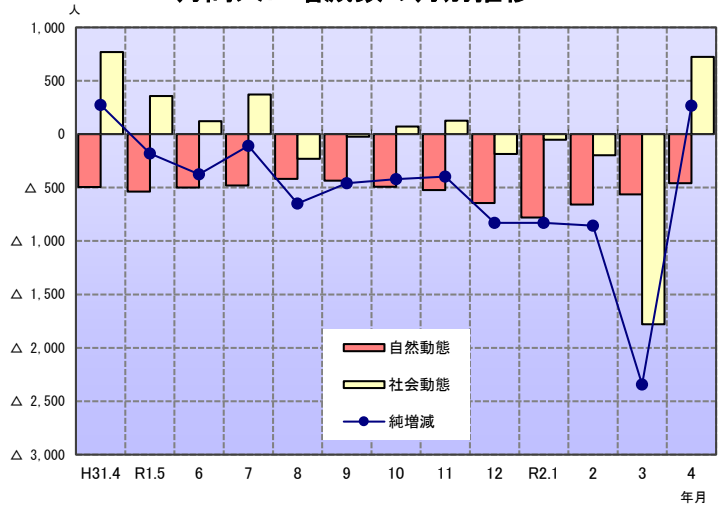

総人口 1,037,590 人

(男 503,980 人、女 533,610 人)
前月に比べ、267 人 (0.03%) の増加

総世帯数 411,990 世帯

前月に比べ、1,564 世帯 (0.38%) の増加

(注) 本紙の人口及び世帯は、平成27年国勢調査確報値（平成27年10月1日現在）を基準に、その後の住民基本台帳人口の出生・死亡・転出・転入、世帯の移動数（市町村から毎月報告）を加減して推計している。

* 国勢調査

★ 令和2年4月中の人口動態

自然動態

出生者数は 592 人 (前年同月比 60 人増)
死亡者数は 1,050 人 (前年同月比 23 人増)
差し引き自然動態では 458 人の減少

社会動態 (県外移動)

転入者数は 2,513 人 (前年同月比 282 人減)
転出者数は 1,788 人 (前年同月比 239 人減)
差し引き社会動態では 725 人の増加

月間人口増減数の月別推移

★ 月間人口増減数の月別推移

(単位: 人)

年月	自然動態			県内移動	社会動態			純増減		
	出生 (a)	死亡 (b)	差引増減		転入 (c)	転出 (d)	差引増減	純増加 (a+c)	純減少 (b+d)	差引増減
H30.5~										
H31.4月	6,912	13,063	△ 6,151	11,632	18,545	19,213	△ 668	25,457	32,276	△ 6,819
H31.4月	532	1,027	△ 495	1,183	2,795	2,027	768	3,327	3,054	273
R1.5月	613	1,151	△ 538	980	1,515	1,157	358	2,128	2,308	△ 180
6月	513	1,011	△ 498	708	1,345	1,222	123	1,858	2,233	△ 375
7月	585	1,065	△ 480	912	1,771	1,399	372	2,356	2,464	△ 108
8月	593	1,011	△ 418	808	1,271	1,501	△ 230	1,864	2,512	△ 648
9月	555	990	△ 435	916	1,355	1,379	△ 24	1,910	2,369	△ 459
10月	603	1,096	△ 493	917	1,359	1,287	72	1,962	2,383	△ 421
11月	525	1,047	△ 522	898	1,214	1,088	126	1,739	2,135	△ 396
12月	560	1,204	△ 644	803	941	1,126	△ 185	1,501	2,330	△ 829
R2.1月	498	1,277	△ 779	753	1,045	1,096	△ 51	1,543	2,373	△ 830
2月	447	1,105	△ 658	848	1,132	1,330	△ 198	1,579	2,435	△ 856
3月	555	1,119	△ 564	1,708	3,229	5,008	△ 1,779	3,784	6,127	△ 2,343
4月	592	1,050	△ 458	1,455	2,513	1,788	725	3,105	2,838	267
R1.5~										
R2.4月	6,639	13,126	△ 6,487	11,706	18,690	19,381	△ 691	25,329	32,507	△ 7,178