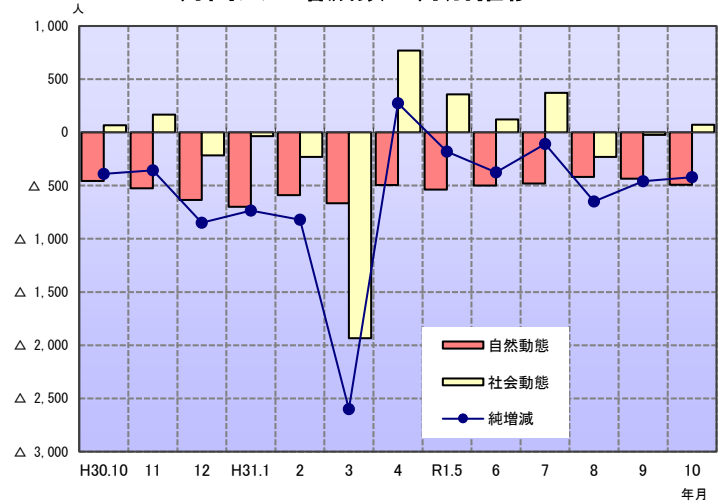

総人口 1,042,577 人

（男 506,056 人、女 536,521 人）
前月に比べ、421 人（0.04%）の減少

総世帯数 409,428 世帯

前月に比べ、319 世帯（0.08%）の増加

（注）本紙の人口及び世帯は、平成27年国勢調査確報値（平成27年10月1日現在）を基準に、その後の住民基本台帳人口の出生・死亡・転出・転入、世帯の移動数（市町村から毎月報告）を加減して推計している。

* 国勢調査

★ 令和元年10月中の人口動態

自然動態

出生者数は 603 人（前年同月比 51 人減）
死亡者数は 1,096 人（前年同月比 14 人減）
差し引き自然動態では 493 人の減少

社会動態（県外移動）

転入者数は 1,359 人（前年同月比 70 人減）
転出者数は 1,287 人（前年同月比 75 人減）
差し引き社会動態では 72 人の増加

月間人口増減数の月別推移

★ 月間人口増減数の月別推移

(単位：人)

年月	自然動態			県内移動	社会動態			純増減		
	出生(a)	死亡(b)	差引増減		転入(c)	転出(d)	差引増減	純増加(a+c)	純減少(b+d)	差引増減
H29.11~ H30.10月	7,109	13,252	△ 6,143	11,364	18,471	18,080	391	25,580	31,332	△ 5,752
H30.10月	654	1,110	△ 456	1,045	1,429	1,362	67	2,083	2,472	△ 389
11月	554	1,079	△ 525	971	1,180	1,012	168	1,734	2,091	△ 357
12月	506	1,141	△ 635	847	909	1,124	△ 215	1,415	2,265	△ 850
H31.1月	607	1,307	△ 700	726	1,104	1,139	△ 35	1,711	2,446	△ 735
2月	550	1,140	△ 590	789	1,073	1,303	△ 230	1,623	2,443	△ 820
3月	509	1,174	△ 665	1,987	3,131	5,066	△ 1,935	3,640	6,240	△ 2,600
4月	532	1,027	△ 495	1,183	2,795	2,027	768	3,327	3,054	273
R1.5月	613	1,151	△ 538	980	1,515	1,157	358	2,128	2,308	△ 180
6月	513	1,011	△ 498	708	1,345	1,222	123	1,858	2,233	△ 375
7月	585	1,065	△ 480	912	1,771	1,399	372	2,356	2,464	△ 108
8月	593	1,011	△ 418	808	1,271	1,501	△ 230	1,864	2,512	△ 648
9月	555	990	△ 435	916	1,355	1,379	△ 24	1,910	2,369	△ 459
10月	603	1,096	△ 493	917	1,359	1,287	72	1,962	2,383	△ 421
H30.11~ R1.10月	6,720	13,192	△ 6,472	11,744	18,808	19,616	△ 808	25,528	32,808	△ 7,280