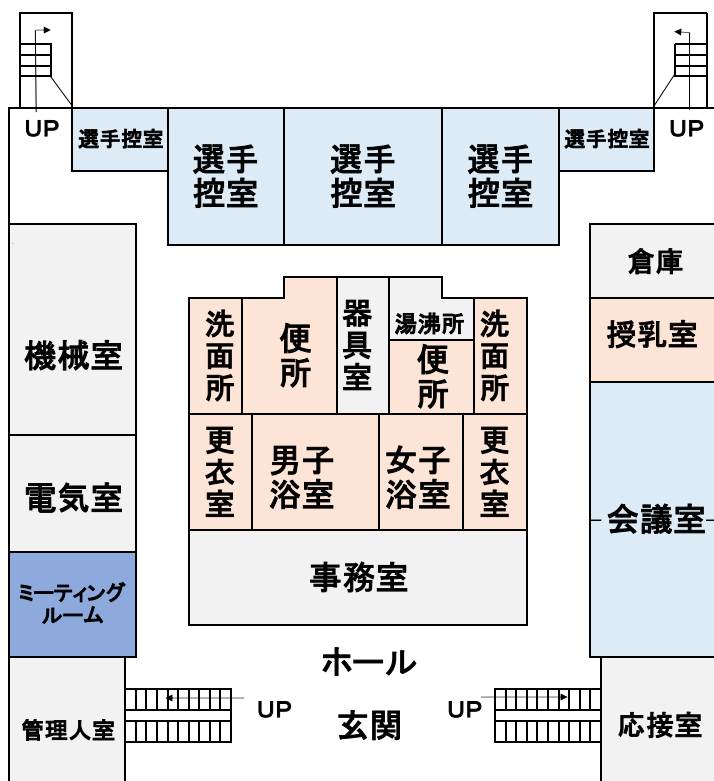

1階

2・3階

2階

道場

3階

- 柔道競技場
- 公式試合2面
- 練習時272帖数
- 同時練習100人

- 剣道競技場
- 公式試合2面
- 594m²
- 同時練習100人

※なぎなた、合気道、空手、居合道使用可能

選手控室

観覧席208人

便所

UP

UP

便所