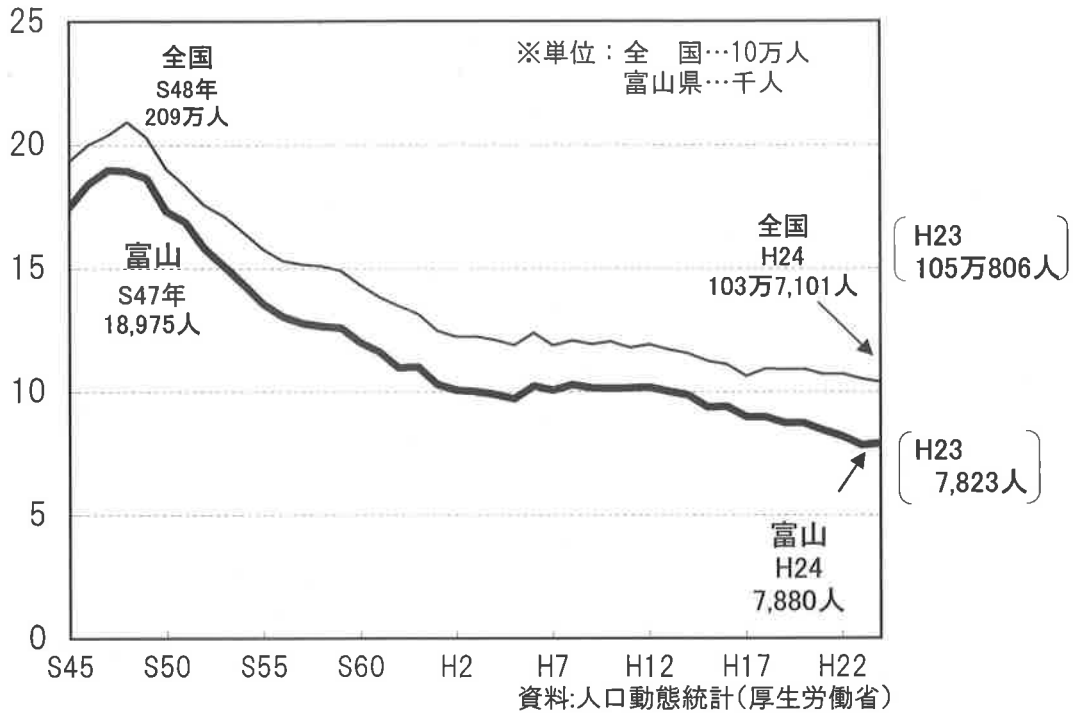

出生数及び合計特殊出生率の推移

◎出生数の推移(全国・富山県)

◎合計特殊出生率の推移(全国・富山県)

# 未婚化・晩婚化の進行

◎男性未婚率の推移

資料:国勢調査(総務省)

◎女性未婚率の推移

資料:国勢調査(総務省)

◎平均初婚年齢の推移

資料:人口動態統計(厚生省)