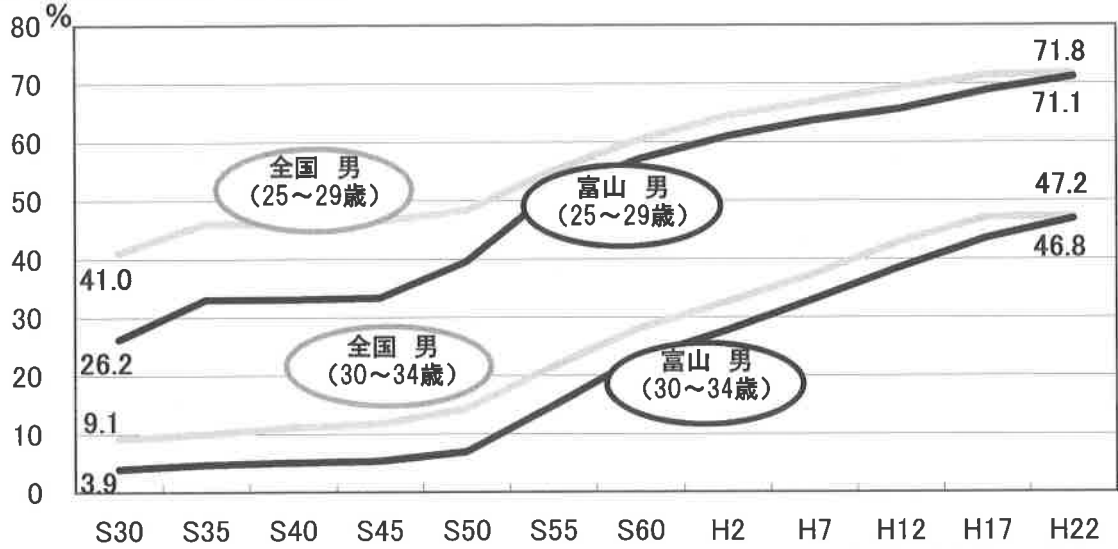

出生数及び合計特殊出生率の推移

◎出生数の推移(全国・富山県)

◎合計特殊出生率の推移(全国・富山県)

# 未婚化・晩婚化の進行

◎男性未婚率の推移

資料:国勢調査(総務省)

◎女性未婚率の推移

資料:国勢調査(総務省)

◎平均初婚年齢の推移

資料:人口動態統計(厚生省)