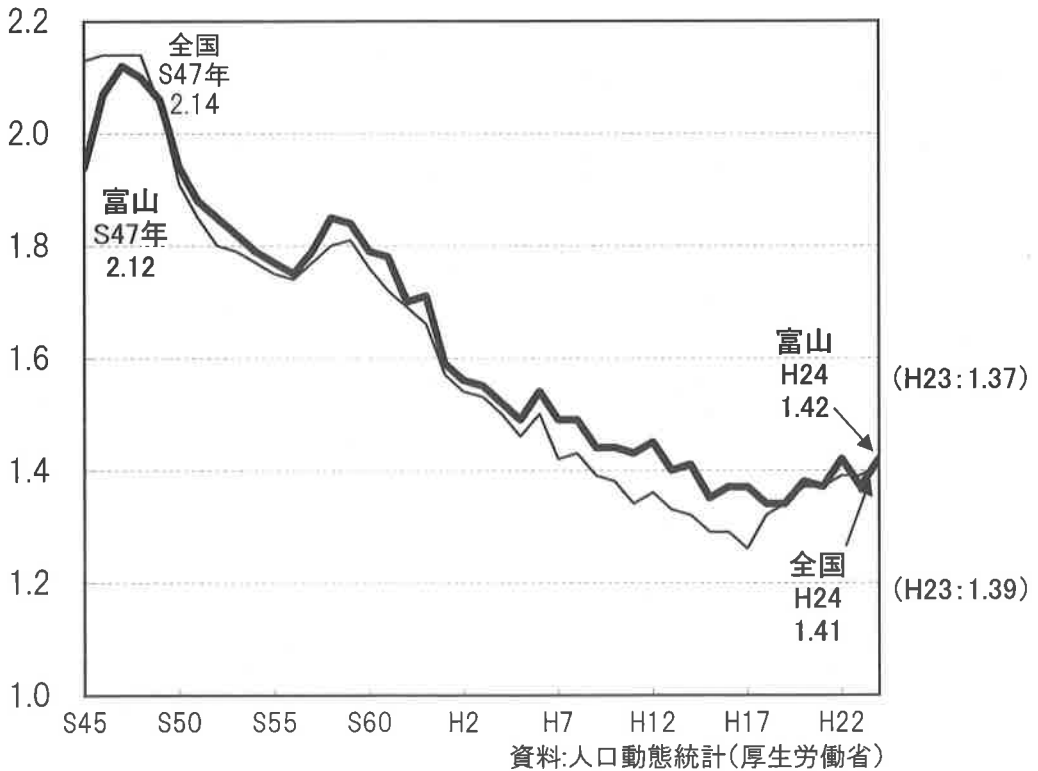

出生数及び合計特殊出生率の推移

◎出生数の推移(全国・富山県)

◎合計特殊出生率の推移(全国・富山県)

# 未婚化・晩婚化の進行

◎男性未婚率の推移

資料:国勢調査(総務省)

◎女性未婚率の推移

資料:国勢調査(総務省)

◎平均初婚年齢の推移

資料:人口動態統計(厚生省)