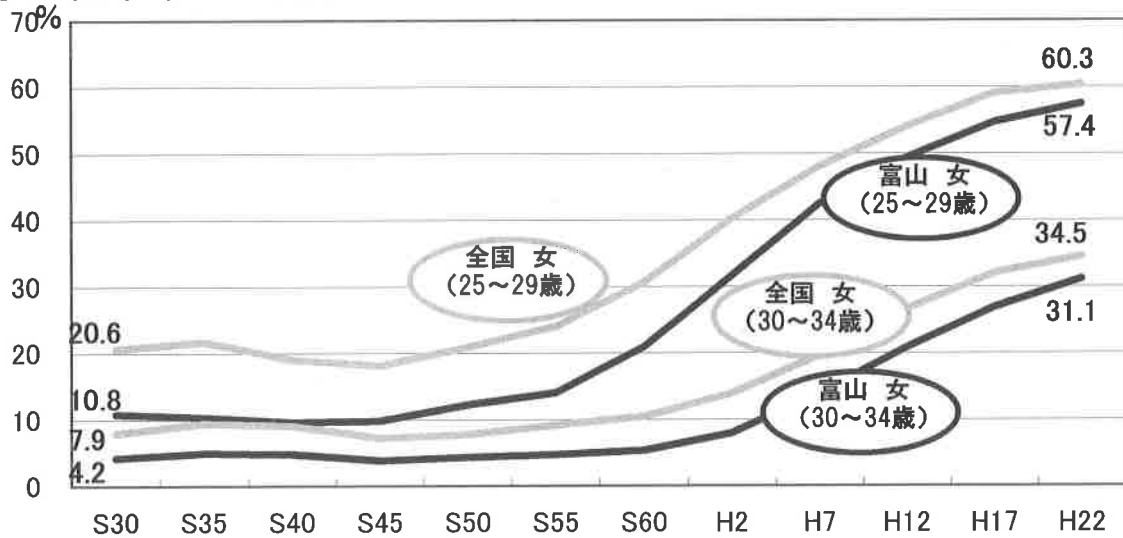

出生数及び合計特殊出生率の推移

◎出生数の推移(全国・富山県)

◎合計特殊出生率の推移(全国・富山県)

# 未婚化・晩婚化の進行

◎男性未婚率の推移

資料:国勢調査(総務省)

◎女性未婚率の推移

資料:国勢調査(総務省)

◎平均初婚年齢の推移

資料:人口動態統計(厚生省)