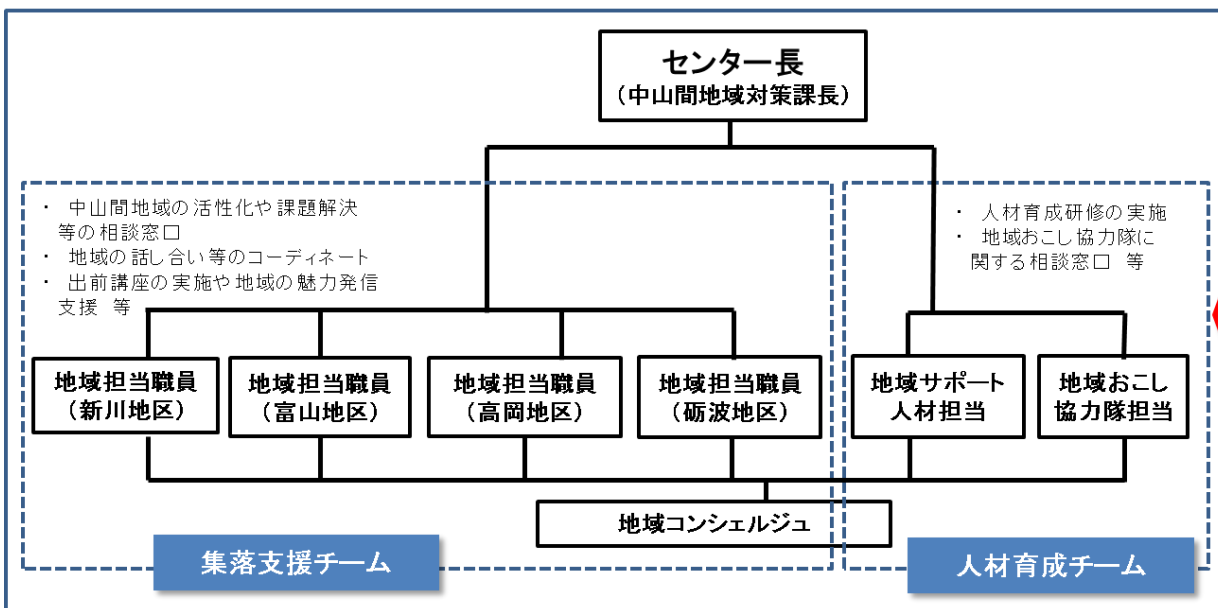

・・・など

専門スタッフ「地域コンシェルジュ」による話し合いの支援

地域の役員会での課題の聞き取り

■ 中山間地域サポートセンター（体制図）

富山県パートナーシップ推進デスク（農林振興センター）

お気軽にお問い合わせください。（直通電話）076-444-4578

中山間地域サポートセンターでは、 中山間地域の課題解決のための各種相談を受け付けています。

中山間地域の自治振興会や支援団体等からのご相談に対し、地域課題に応じて関係部局への橋渡しや市町村と連携し、活用可能な支援策等のご紹介などを行います。