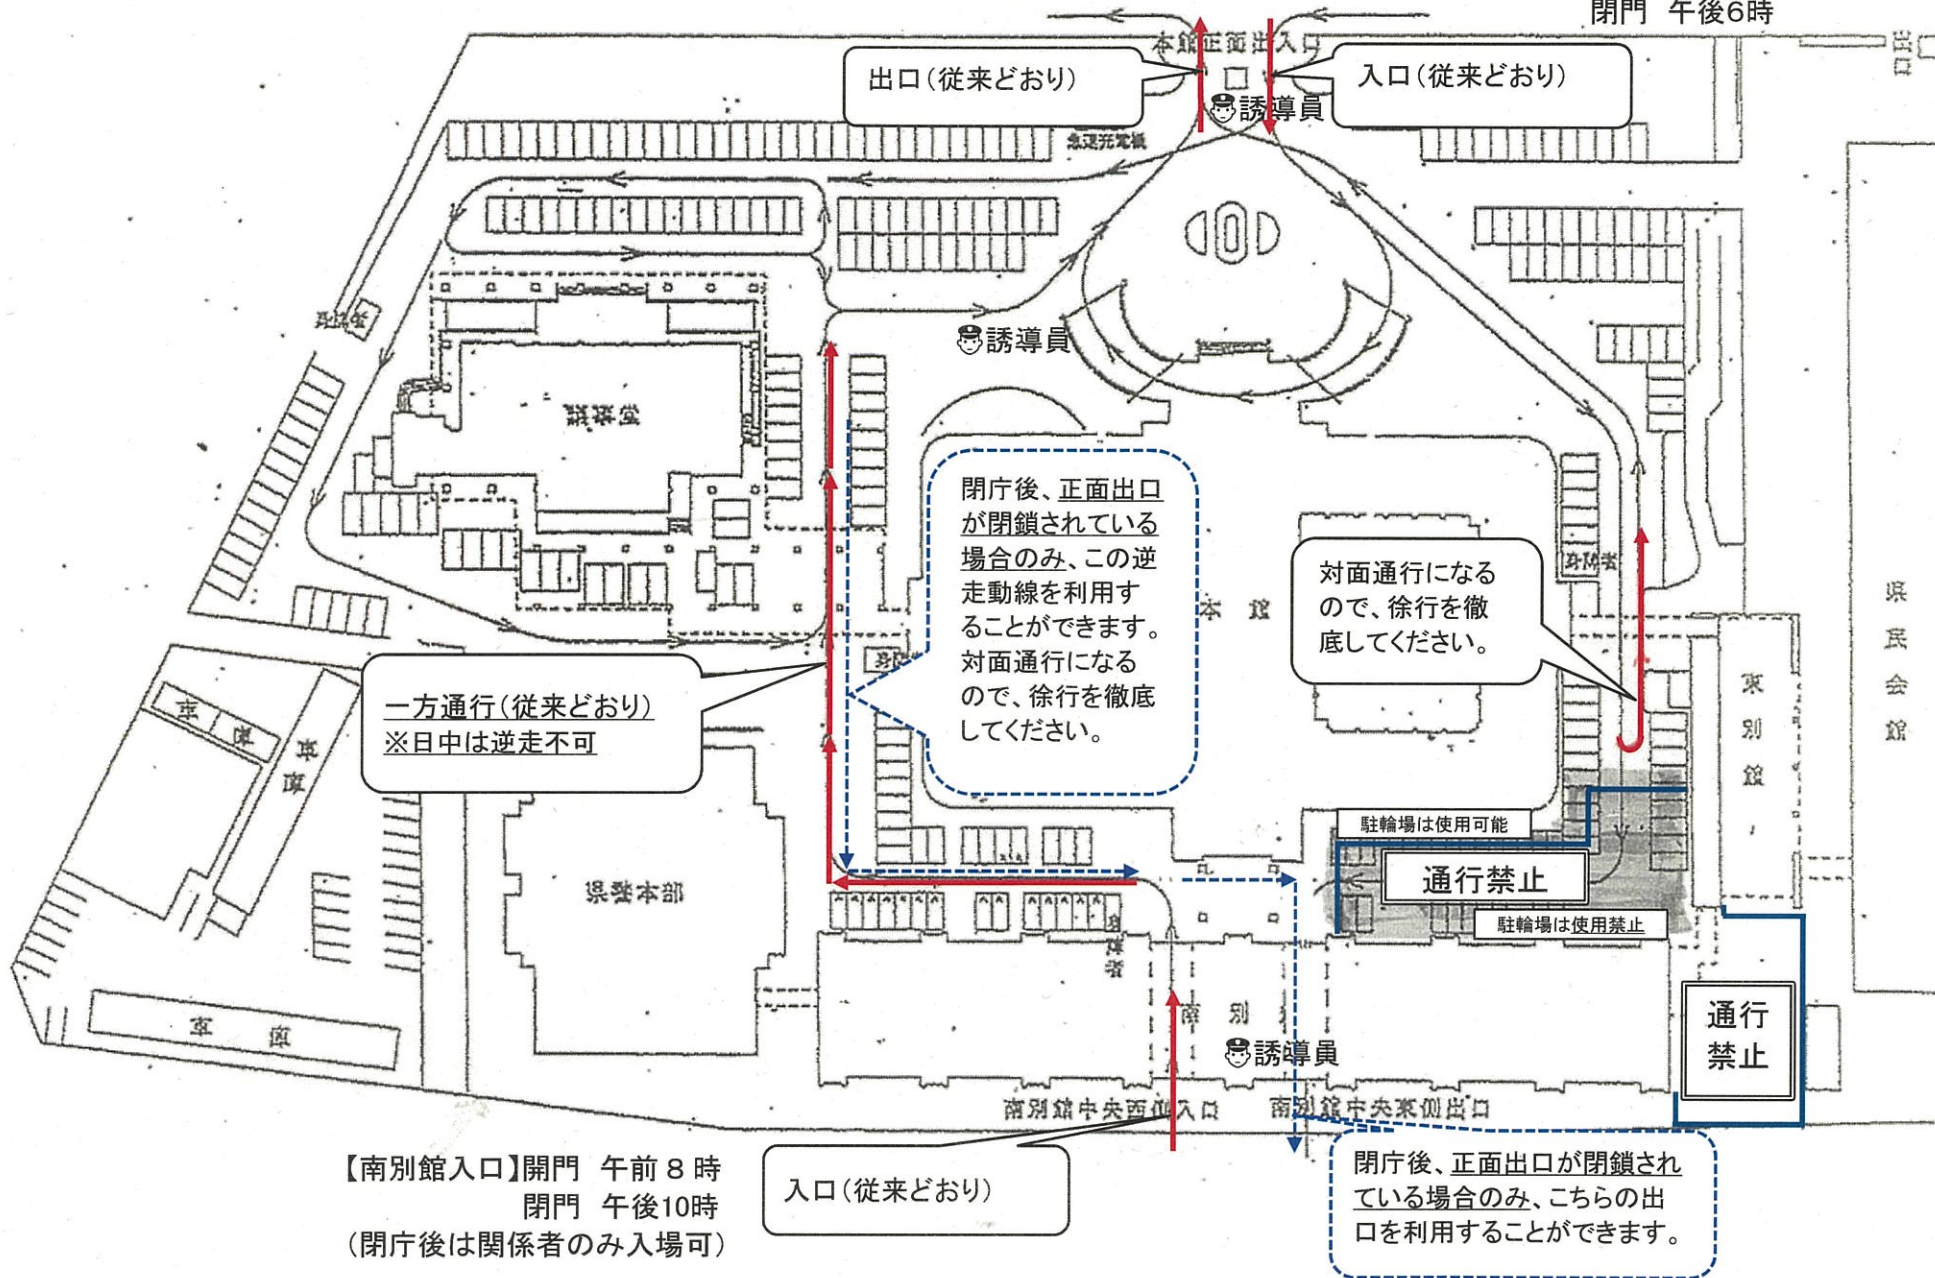

## 7月1日以降の県庁構内の通行について(平日)

【正面出入口】開門 午前8時  
閉門 午後6時

【南別館入口】開門 午前8時  
閉門 午後10時  
(閉庁後は関係者のみ入場可)

入口(従来どおり)

閉庁後、正面出口が閉鎖されている場合のみ、こちらの出口を利用することができます。