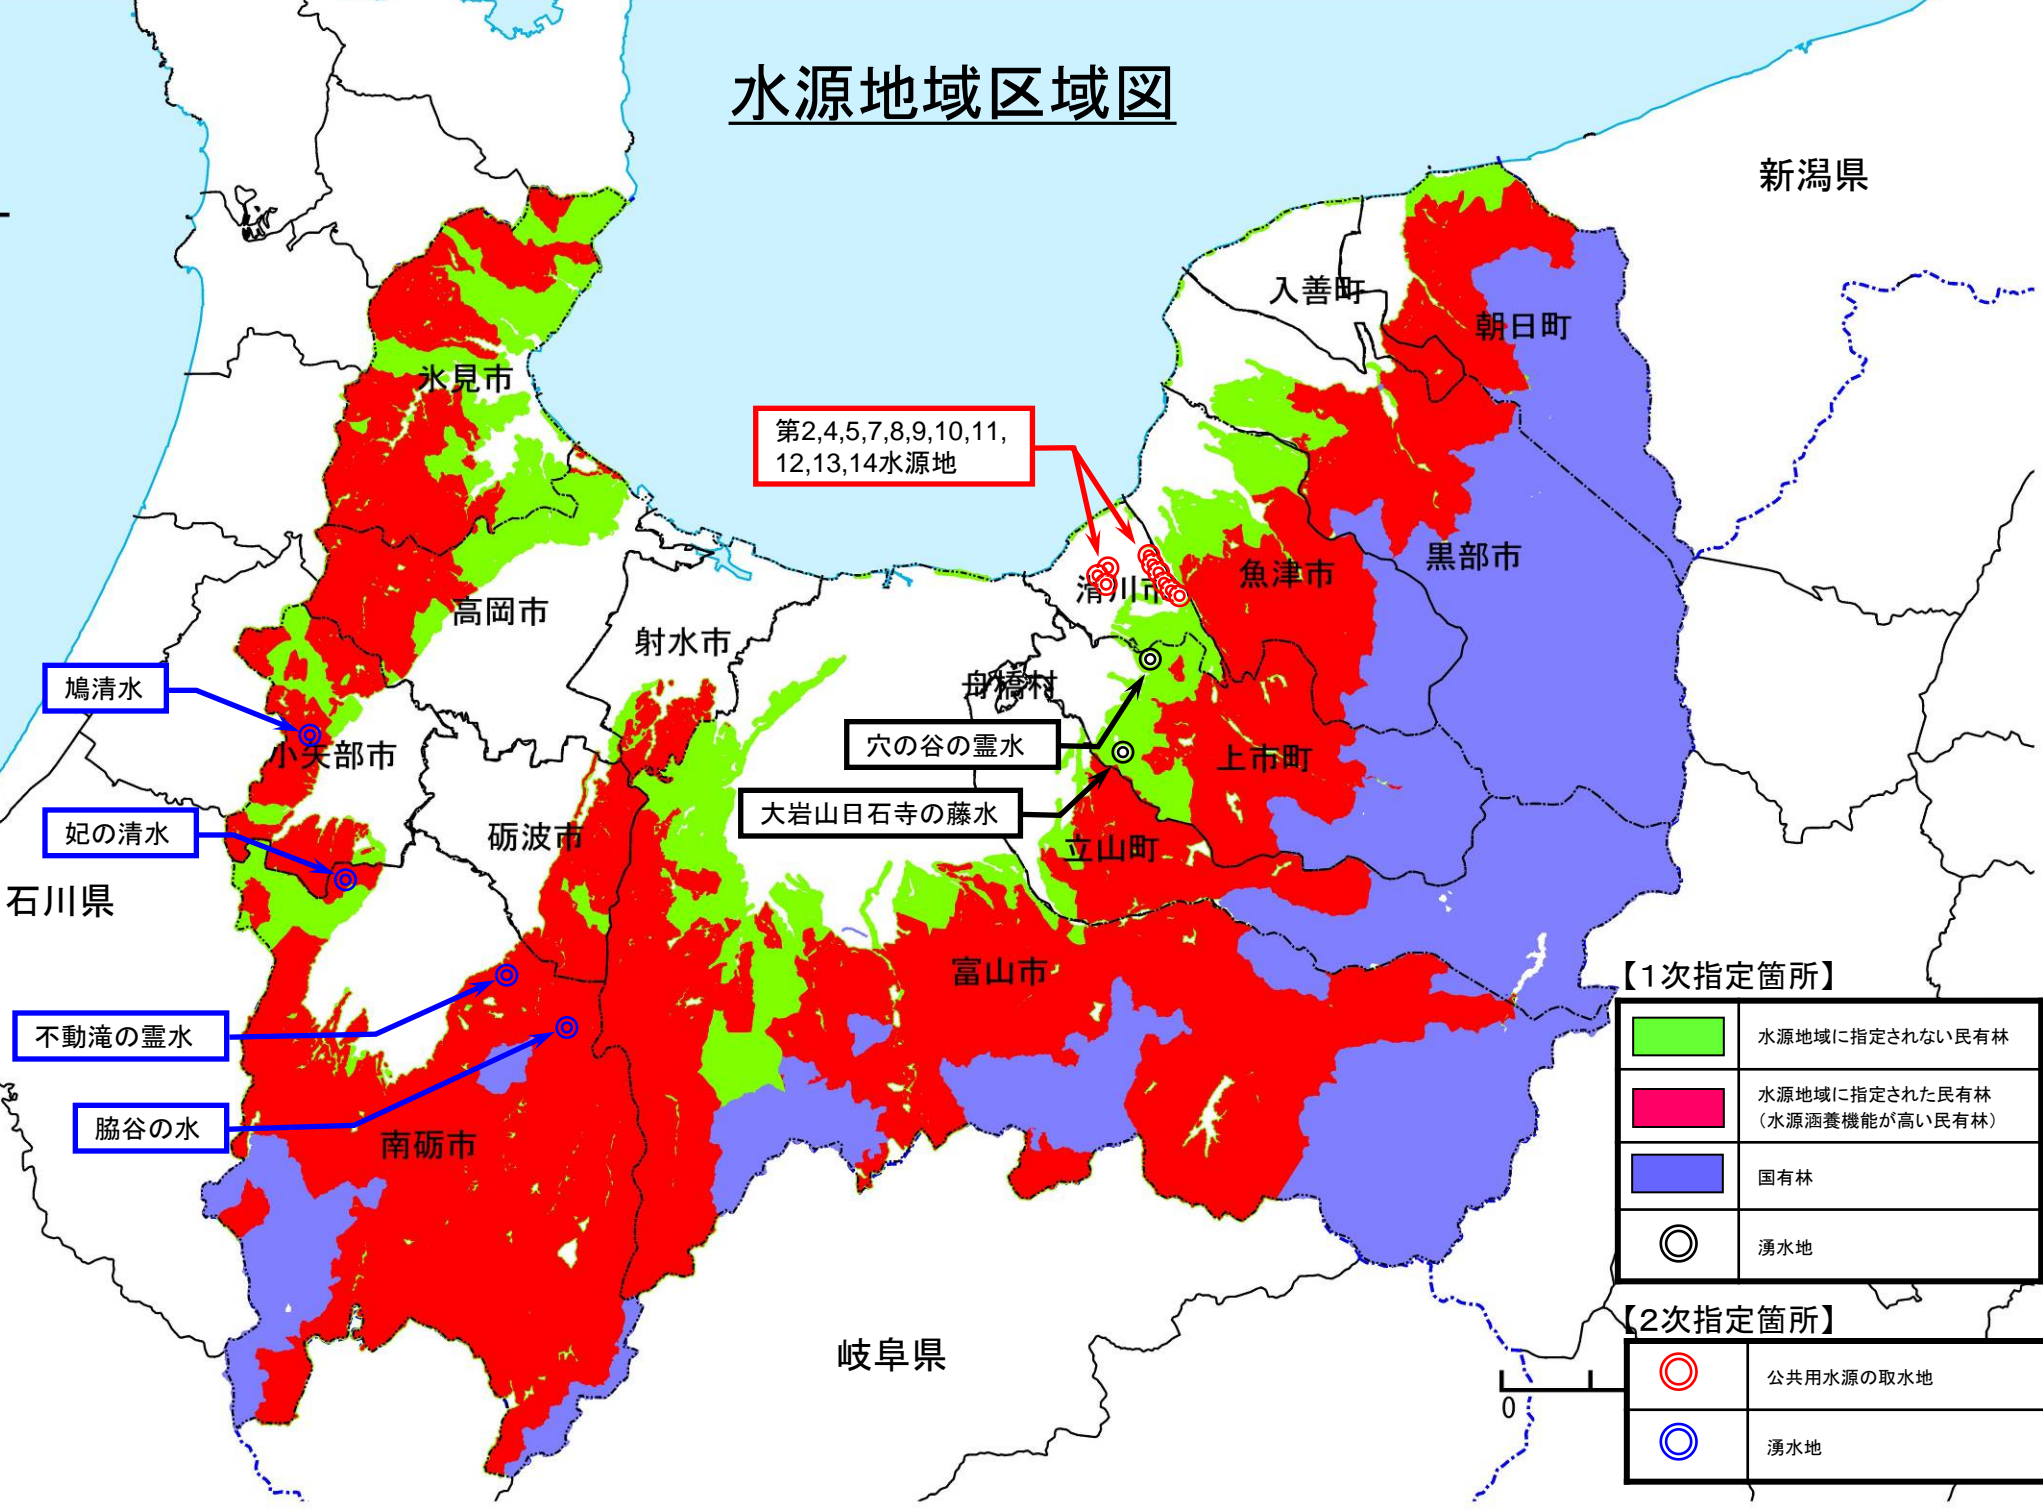

水源地域区域図

第2,4,5,7,8,9,10,11,
12,13,14水源地

鳩清水

妃の清水

不動滝の霊水

脇谷の水

穴の谷の霊水

大岩山日石寺の藤水

【1次指定箇所】

	水源地域に指定されない民有林
	水源地域に指定された民有林 (水源涵養機能が高い民有林)
	国有林
	湧水地

【2次指定箇所】

	公共用水源の取水地
	湧水地

0