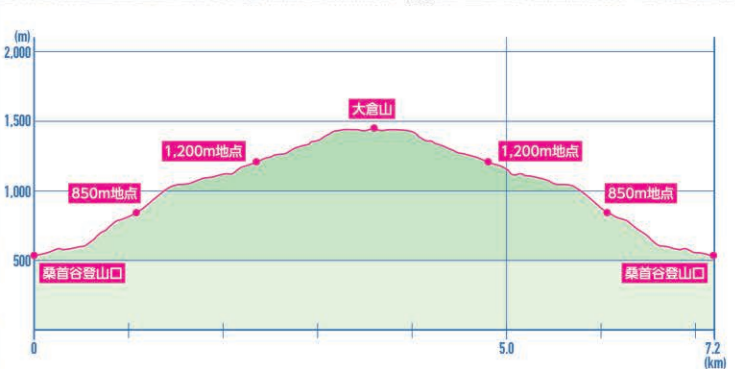

富山県山のグレーディングピッチマップ

63 大倉山

凡 例

- 難易度A
- 難易度B
- 難易度C
- 難易度D
- 難易度E

- ⚠ 転倒
 - ⚠ 落 転・滑落
 - ⚠ 石 落石
- (H29~R01の事故発生箇所)

- 🧭 迷いやすい場所
- ⚠ 其他危険箇所等

- #### コースタイムの基点
- 主な地点
 - ▲ 山岳
 - 🏠 山小屋
 - ▶ その他の基点

- #### ランドマーク
- 主な地点
 - ▲ 山岳
 - 🏠 山小屋

スタート地点	最高地点	終了地点	
桑首谷登山口 550m	大倉山 1,443m	桑首谷登山口 550m	
コースタイム	ルート長	累積上り標高差	累積下り標高差
5.3h	7.2km	0.99m	0.99km