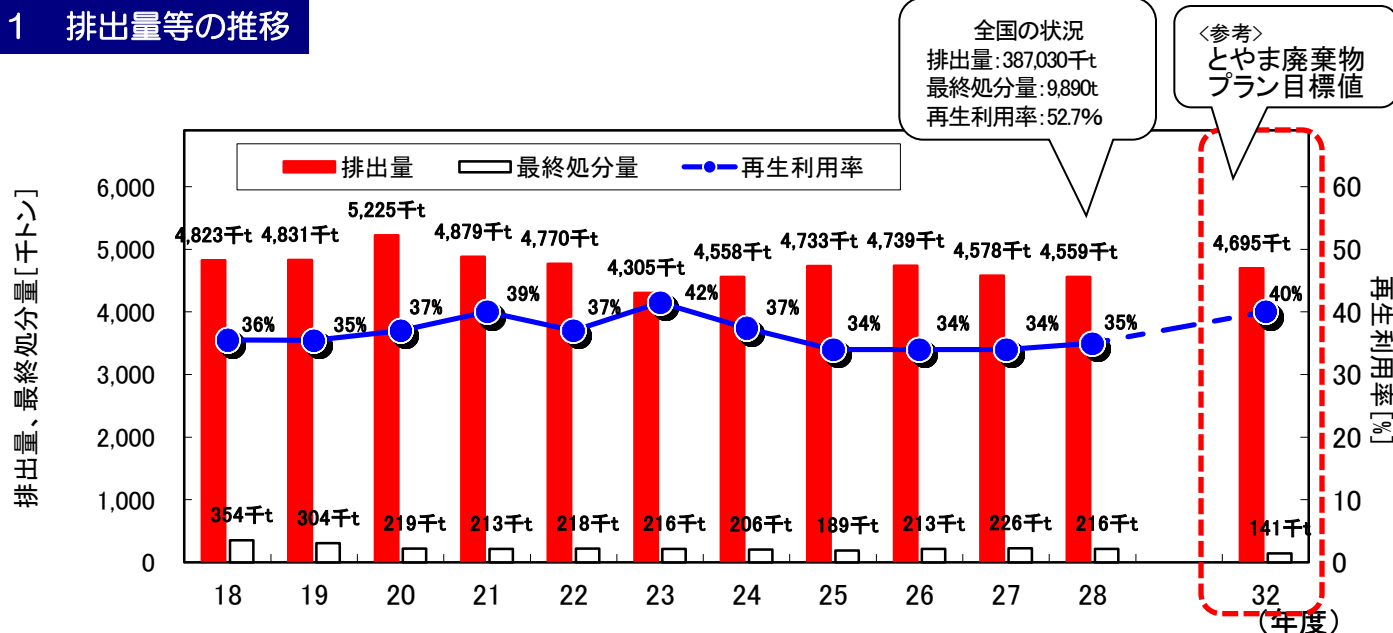

産業廃棄物の現状について（平成28年度実績）

1 排出量等の推移

2 種類別の排出状況

3 業種別の排出状況

4 種類別の処理状況

5 平成28年度産業廃棄物処理状況