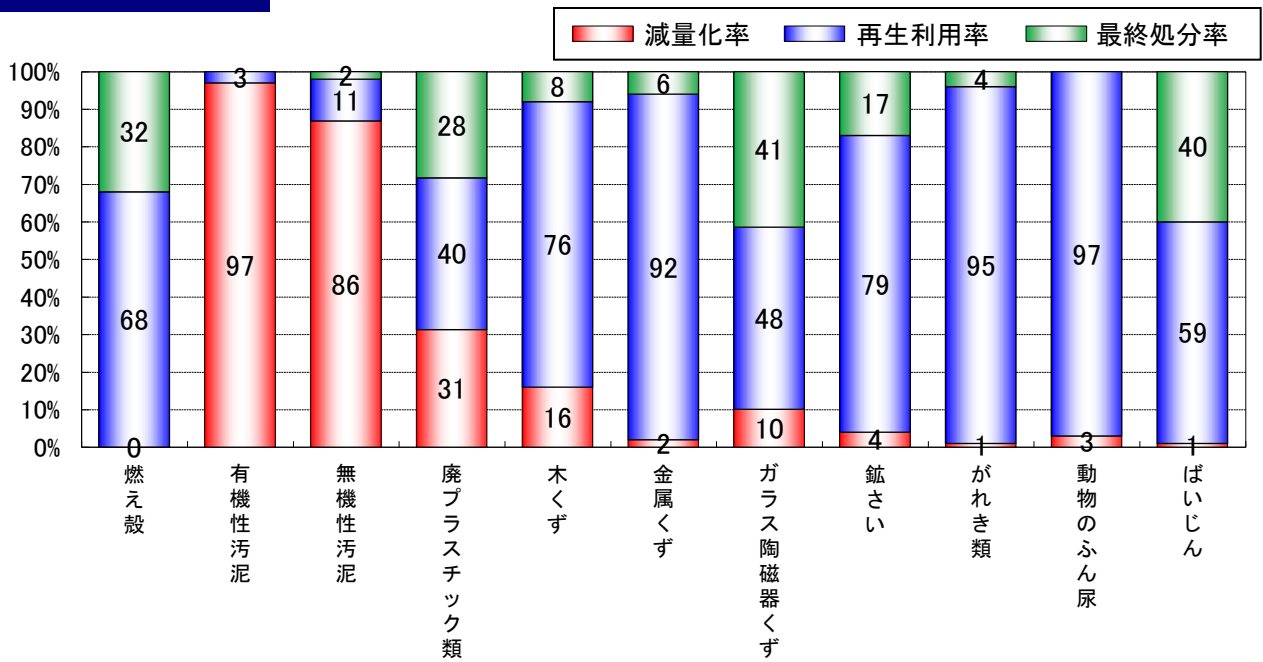

産業廃棄物の現状について（平成28年度実績）

1 排出量等の推移

2 種類別の排出状況

3 業種別の排出状況

4 種類別の処理状況

5 平成28年度産業廃棄物処理状況