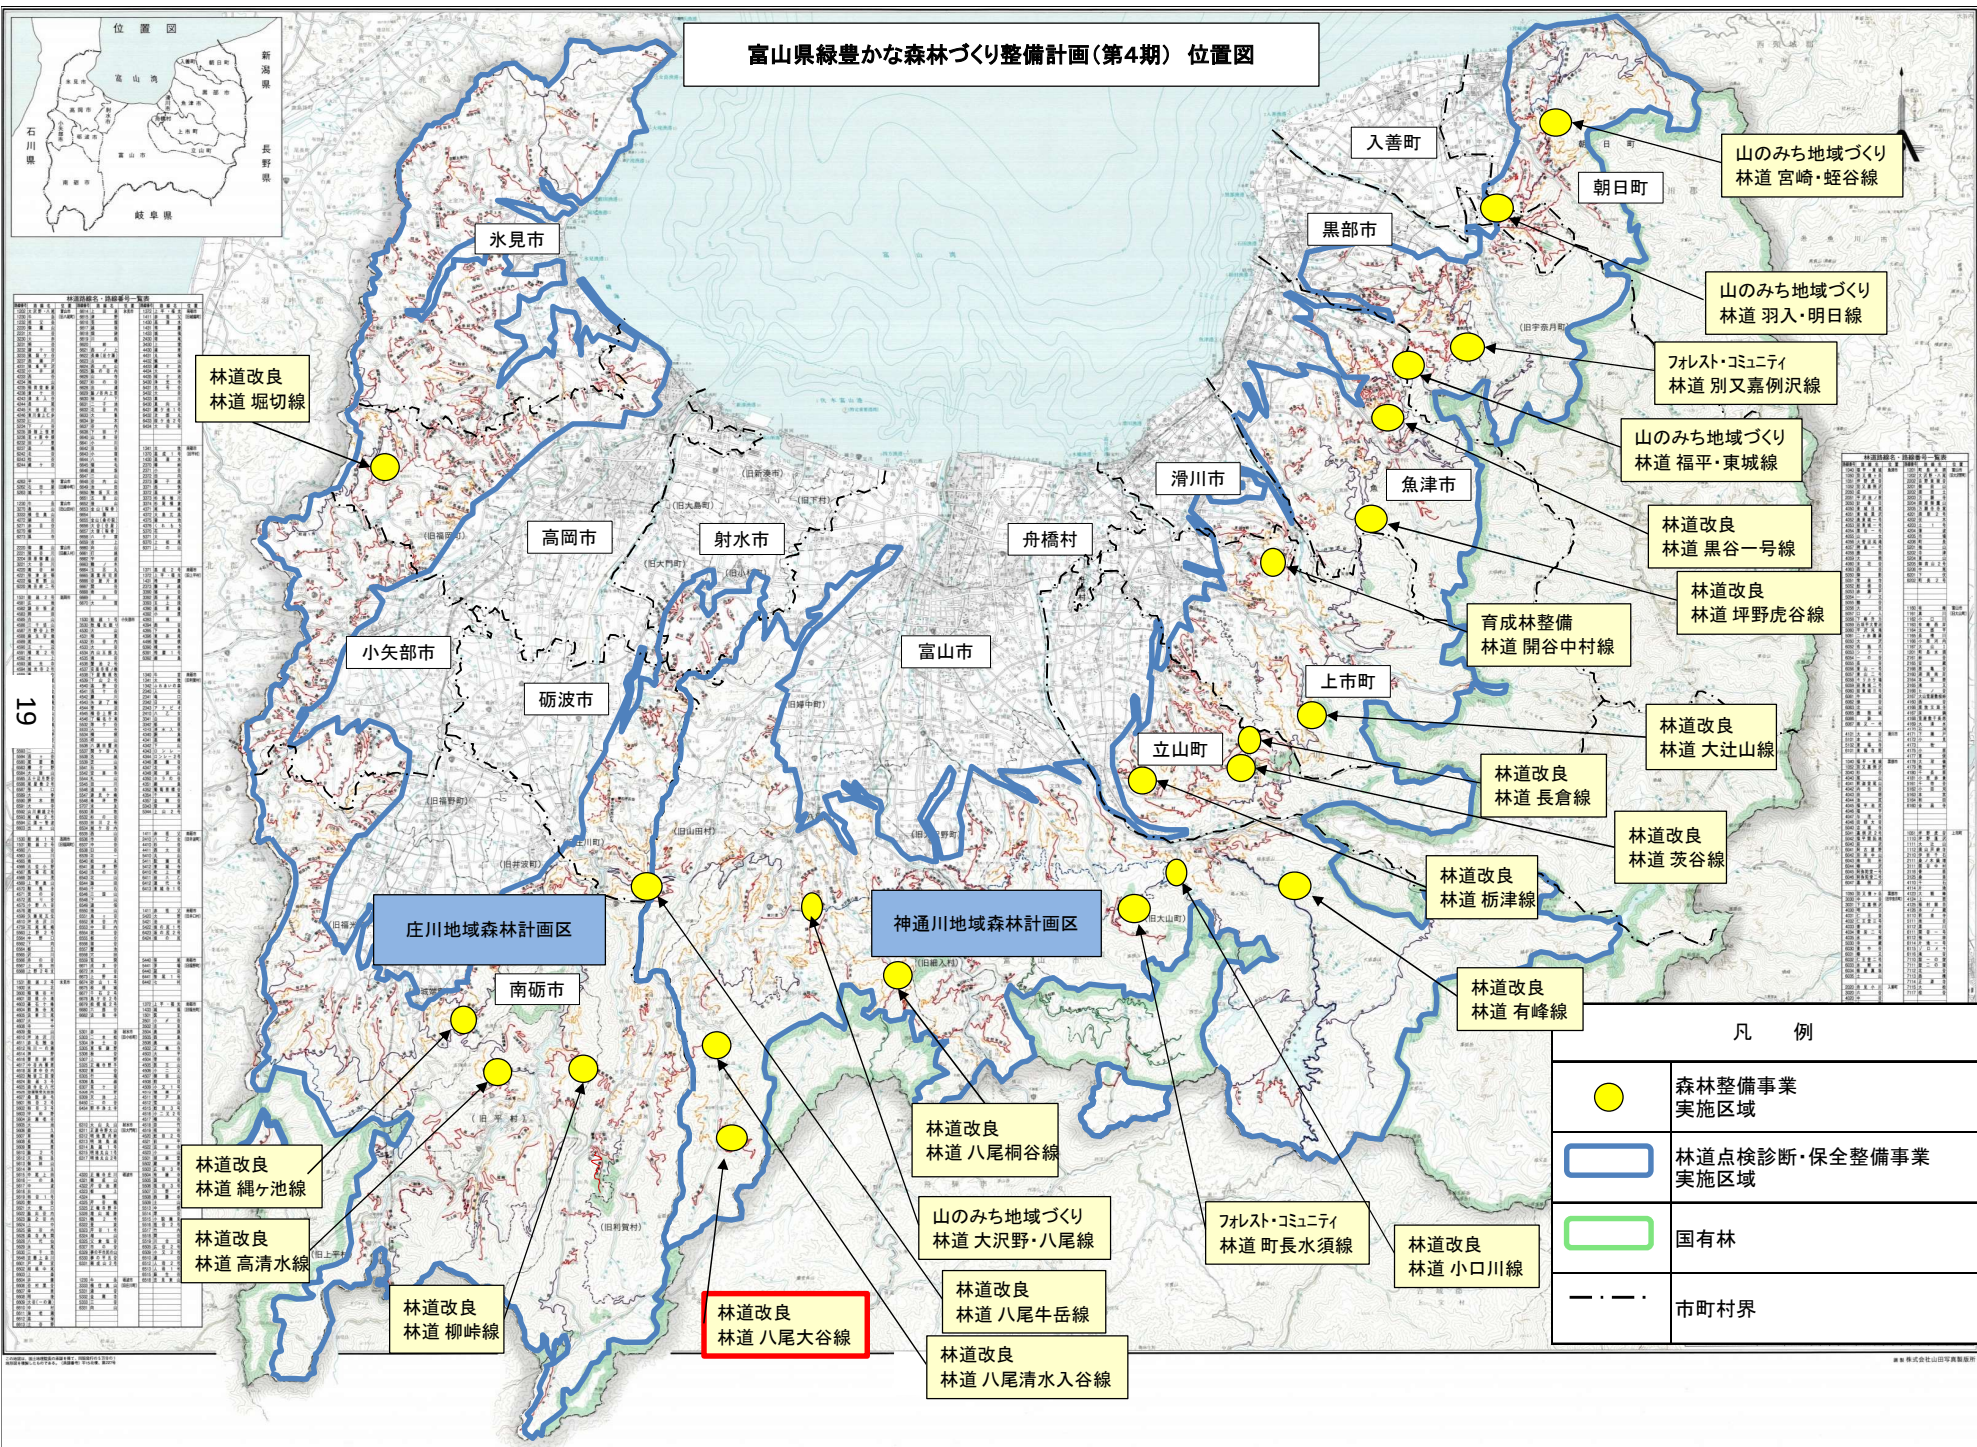

富山県緑豊かな森林づくり整備計画(第4期) 位置図

凡 例	
	森林整備事業 実施区域
	林道点検診断・保全整備事業 実施区域
	国有林
	市町村界