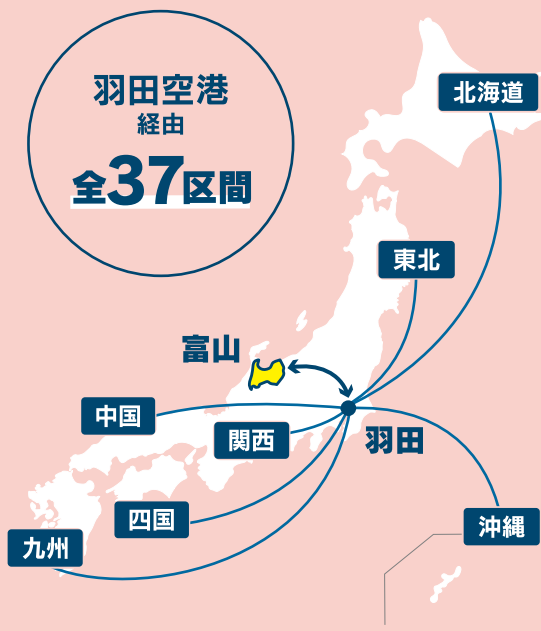

羽田空港経由での乗り継ぎはラクラク&スムーズ!!

※国際線乗り継ぎの場合は往路のみ。

国内

富山から全国各地へ。  
第1便発で時間を有効活用。

富山 ▶ 羽田乗り継ぎ ▶ 全国各地

**富山7:05発で  
全国各地へ  
レジャーも満喫!!**

四国 ▶▶▶▶ **愛媛へ**

07:05 富山発 312便  
09:15 羽田発 585便  
10:45 松山着!!

21,780円~

九州 ▶▶▶▶ **熊本へ**

07:05 富山発 312便  
10:00 羽田発 643便  
11:45 熊本着!!

23,540円~

沖縄 ▶▶▶▶ **那覇へ**

07:05 富山発 312便  
09:10 羽田発 995便  
11:50 那覇着!!

22,660円~

※全国各地 ▶ 羽田乗継 ▶ 富山も対象です。 ※運賃例はシンプル利用、片道、旅客施設使用料別です。  
※運賃額は、ご購入手続き時点で有効な金額が適用されます。航空券ご購入後にご利用便の運賃額に変更があった場合、差額の収受または払い戻しは行いません。

海外

富山空港から  
海外33都市へ

富山 ▶ 羽田乗り継ぎ ▶ 海外

**毎日運行だから  
行きたい時にいけて  
自由度がアップ!!**

※海外 ▶ 羽田乗継 ▶ 富山も対象です。

※掲載運賃は2026年5月14日時点のシンプルな運賃例です。ご利用条件など詳細は、ANAウェブサイトをご確認ください。※一部の期間・路線・便において設定のない場合がございます。また、販売座席数には限りがございます。※空席予測数に連動して運賃額が変動します。空席予測数は変動するため、ご予約のタイミングによりご予約・ご購入可能な運賃額が異なる場合がございます。※運賃額は予告なしに変更となる場合がございます。※羽田空港一区間につき450円(220円)を空港ビル会社に代わって申し受けます。( )内は小児料金です。※ダイヤは2026年5月14日時点の2026年6月1日~10月24日のものであり、発着時刻・便名・機種・機材・運航会社はお断りなしに変更する場合がございます。