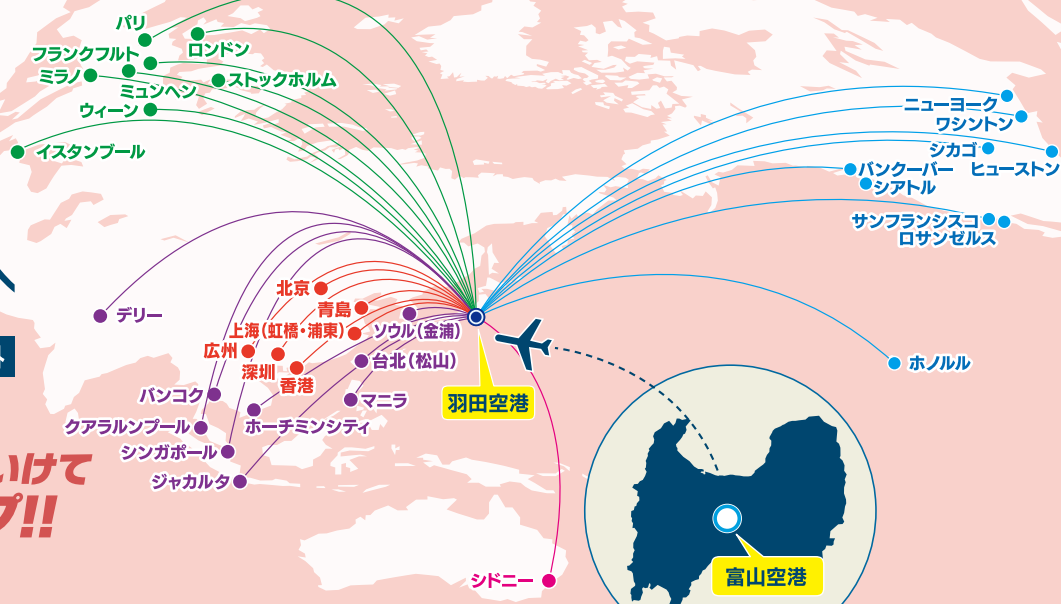

・羽田空港到着後、24時間以内の国内線・国際線の乗継が  
対象です。

・国際線は航空会社を問わず対象となります。

なお、成田空港発着の国際線乗継も対象となります。

**応募方法**

富山きときと空港サポーターズクラブ公式アプリからの応募  
応募にあたっては、個人会員の登録者名と同じ名義の利用済みの「富山-羽田便」と  
「乗継便」の『応募対象券面』がそれぞれ2回分必要です。

富山から全国各地へ。  
全国各地から富山へ。  
羽田経由の場合、  
簡単乗り継ぎ、  
手ぶらで現地まで。

羽田空港経由での乗り継ぎはラクラク&スムーズ!!

※国際線乗り継ぎの場合は往路のみ。

国内

富山から全国各地へ。  
第1便発で時間を有効活用。

富山 ▶ 羽田乗り継ぎ ▶ 全国各地

**富山7:05発で  
全国各地へ  
レジャーも満喫!!**

四国 ▶▶▶▶ **愛媛へ**

07:05 富山発 312便  
09:15 羽田発 585便  
10:45 松山着!!

21,780円~

九州 ▶▶▶▶ **熊本へ**

07:05 富山発 312便  
10:00 羽田発 643便  
11:45 熊本着!!

23,540円~

沖縄 ▶▶▶▶ **那覇へ**

07:05 富山発 312便  
09:10 羽田発 995便  
11:50 那覇着!!

22,660円~

※全国各地 ▶ 羽田乗継 ▶ 富山も対象です。 ※運賃例はシンプル利用、片道、旅客施設使用料別です。  
※運賃額は、ご購入手続き時点で有効な金額が適用されます。航空券ご購入後にご利用便の運賃額に変更があった場合、差額の収受または払い戻しは行いません。

海外

富山空港から  
海外33都市へ

富山 ▶ 羽田乗り継ぎ ▶ 海外

**毎日運行だから  
行きたい時にいけて  
自由度がアップ!!**

※海外 ▶ 羽田乗継 ▶ 富山も対象です。

※掲載運賃は2026年5月14日時点のシンプルな運賃例です。ご利用条件など詳細は、ANAウェブサイトをご確認ください。※一部の期間・路線・便において設定のない場合がございます。また、販売座席数には限りがございます。※空席予測数に連動して運賃額が変動します。空席予測数は変動するため、ご予約のタイミングによりご予約・ご購入可能な運賃額が異なる場合がございます。※運賃額は予告なしに変更となる場合がございます。※羽田空港一区間につき450円(220円)を空港ビル会社に代わって申し受けます。( )内は小児料金です。※ダイヤは2026年5月14日時点の2026年6月1日~10月24日のものであり、発着時刻・便名・機種・機材・運航会社はお断りなしに変更する場合がございます。