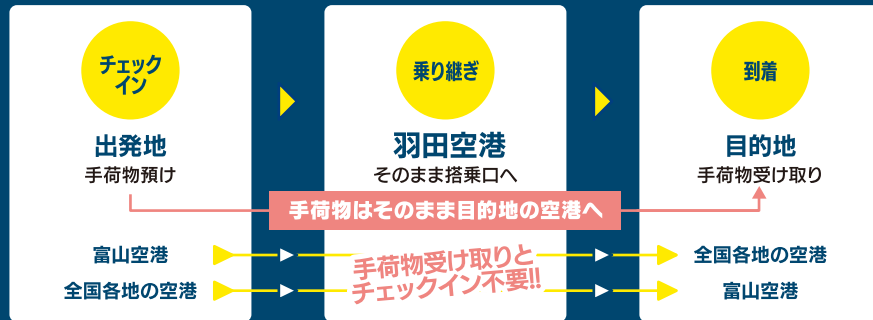

富山から全国各地へ。
全国各地から富山へ。
羽田経由の場合、
簡単乗り継ぎ、
手ぶらで現地まで。

羽田空港経由での乗り継ぎはラクラク&スムーズ!!

※国際線乗り継ぎの場合は往路のみ。