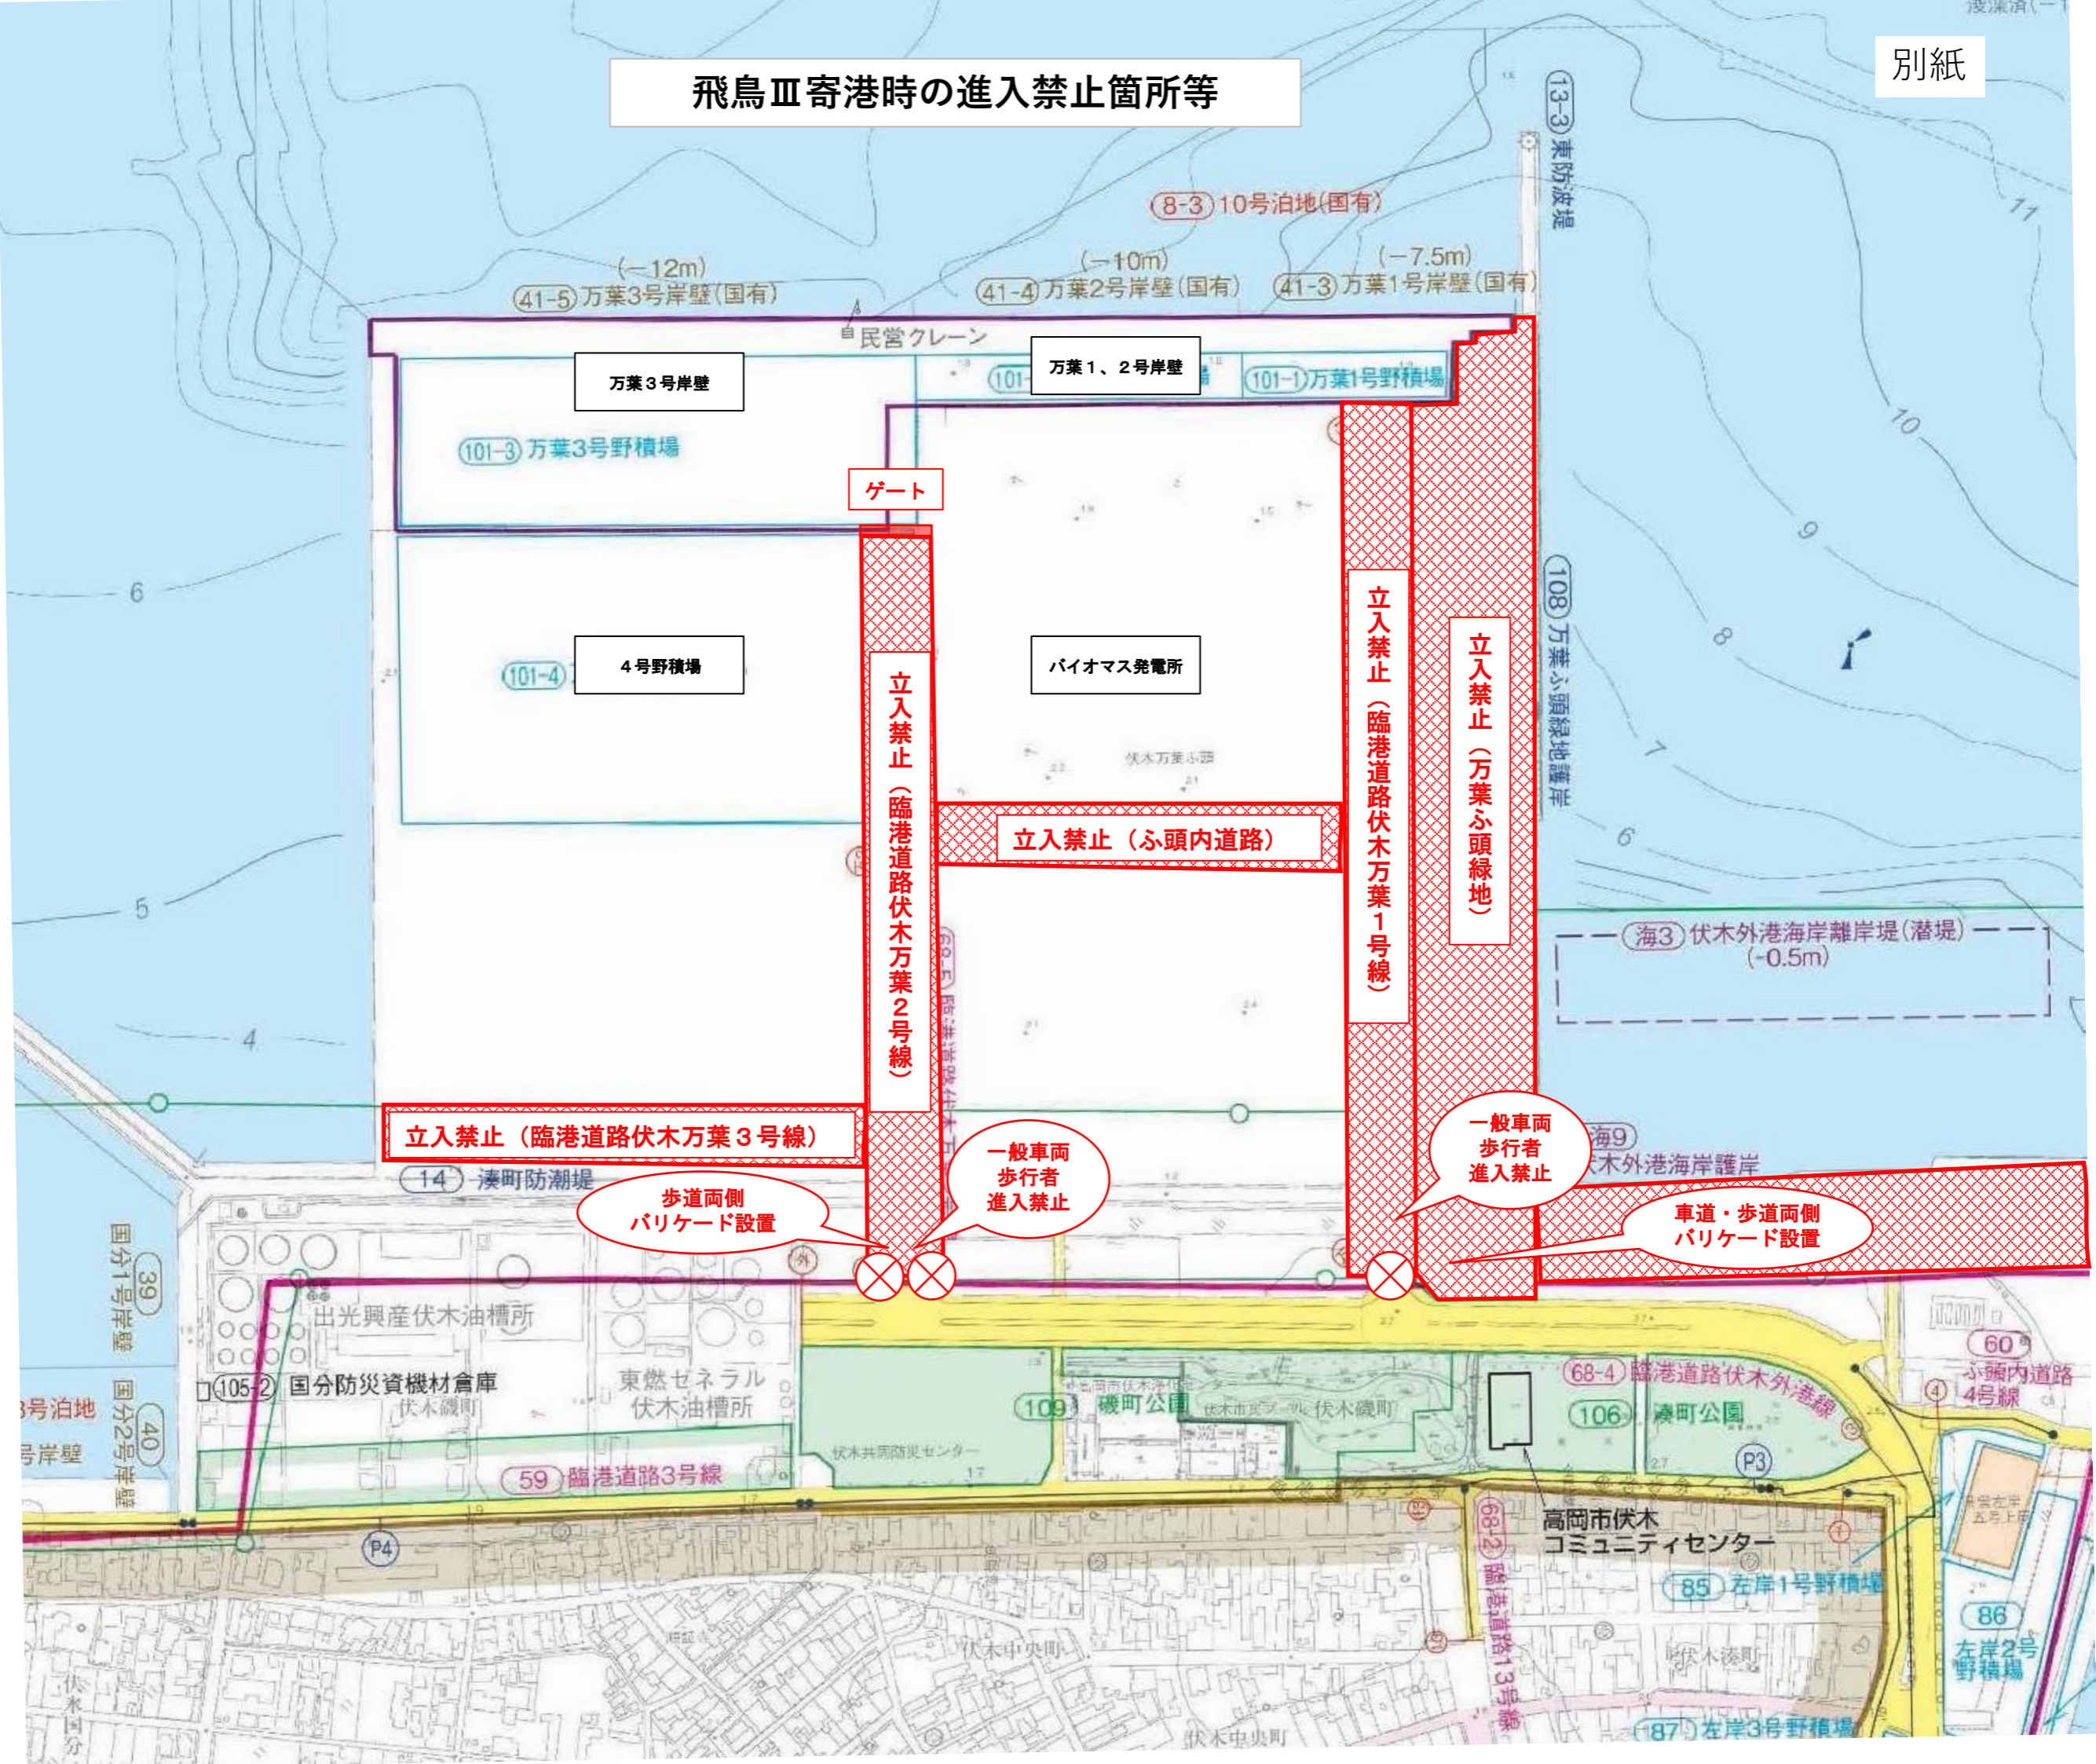

飛鳥Ⅲ寄港時の進入禁止箇所等

(8-3) 10号泊地(国有)
(41-5) 万葉3号岸壁(国有) (-12m)
(41-4) 万葉2号岸壁(国有) (-10m)
(41-3) 万葉1号岸壁(国有) (-7.5m)

万葉3号岸壁
万葉1、2号岸壁
101-1 万葉1号野積場
101-3 万葉3号野積場

ゲート
101-4 4号野積場

バイオマス発電所
立入禁止 (臨港道路伏木万葉2号線)

立入禁止 (ふ頭内道路)

立入禁止 (臨港道路伏木万葉1号線)
立入禁止 (万葉ふ頭緑地)

立入禁止 (臨港道路伏木万葉3号線)

歩道両側
バリケード設置

一般車両
歩行者
進入禁止

一般車両
歩行者
進入禁止

車道・歩道両側
バリケード設置

海3 伏木外港海岸離岸堤(潜堤) (-0.5m)
海9 伏木外港海岸護岸
海13 東防波堤
海108 万葉ふ頭緑地護岸
39 国分1号岸壁
40 国分2号岸壁
105-2 国分防災資機材倉庫
出光興産伏木油槽所
東燃ゼネラル伏木油槽所
伏木共同防災センター
59 臨港道路3号線
109 磯町公園
106 湊町公園
P3
P4
68-4 臨港道路伏木外港線
60 小頭内道路4号線
85 左岸1号野積場
86 左岸2号野積場
87 左岸3号野積場
高岡市伏木コミュニティセンター
伏木中央町
伏木中奥町