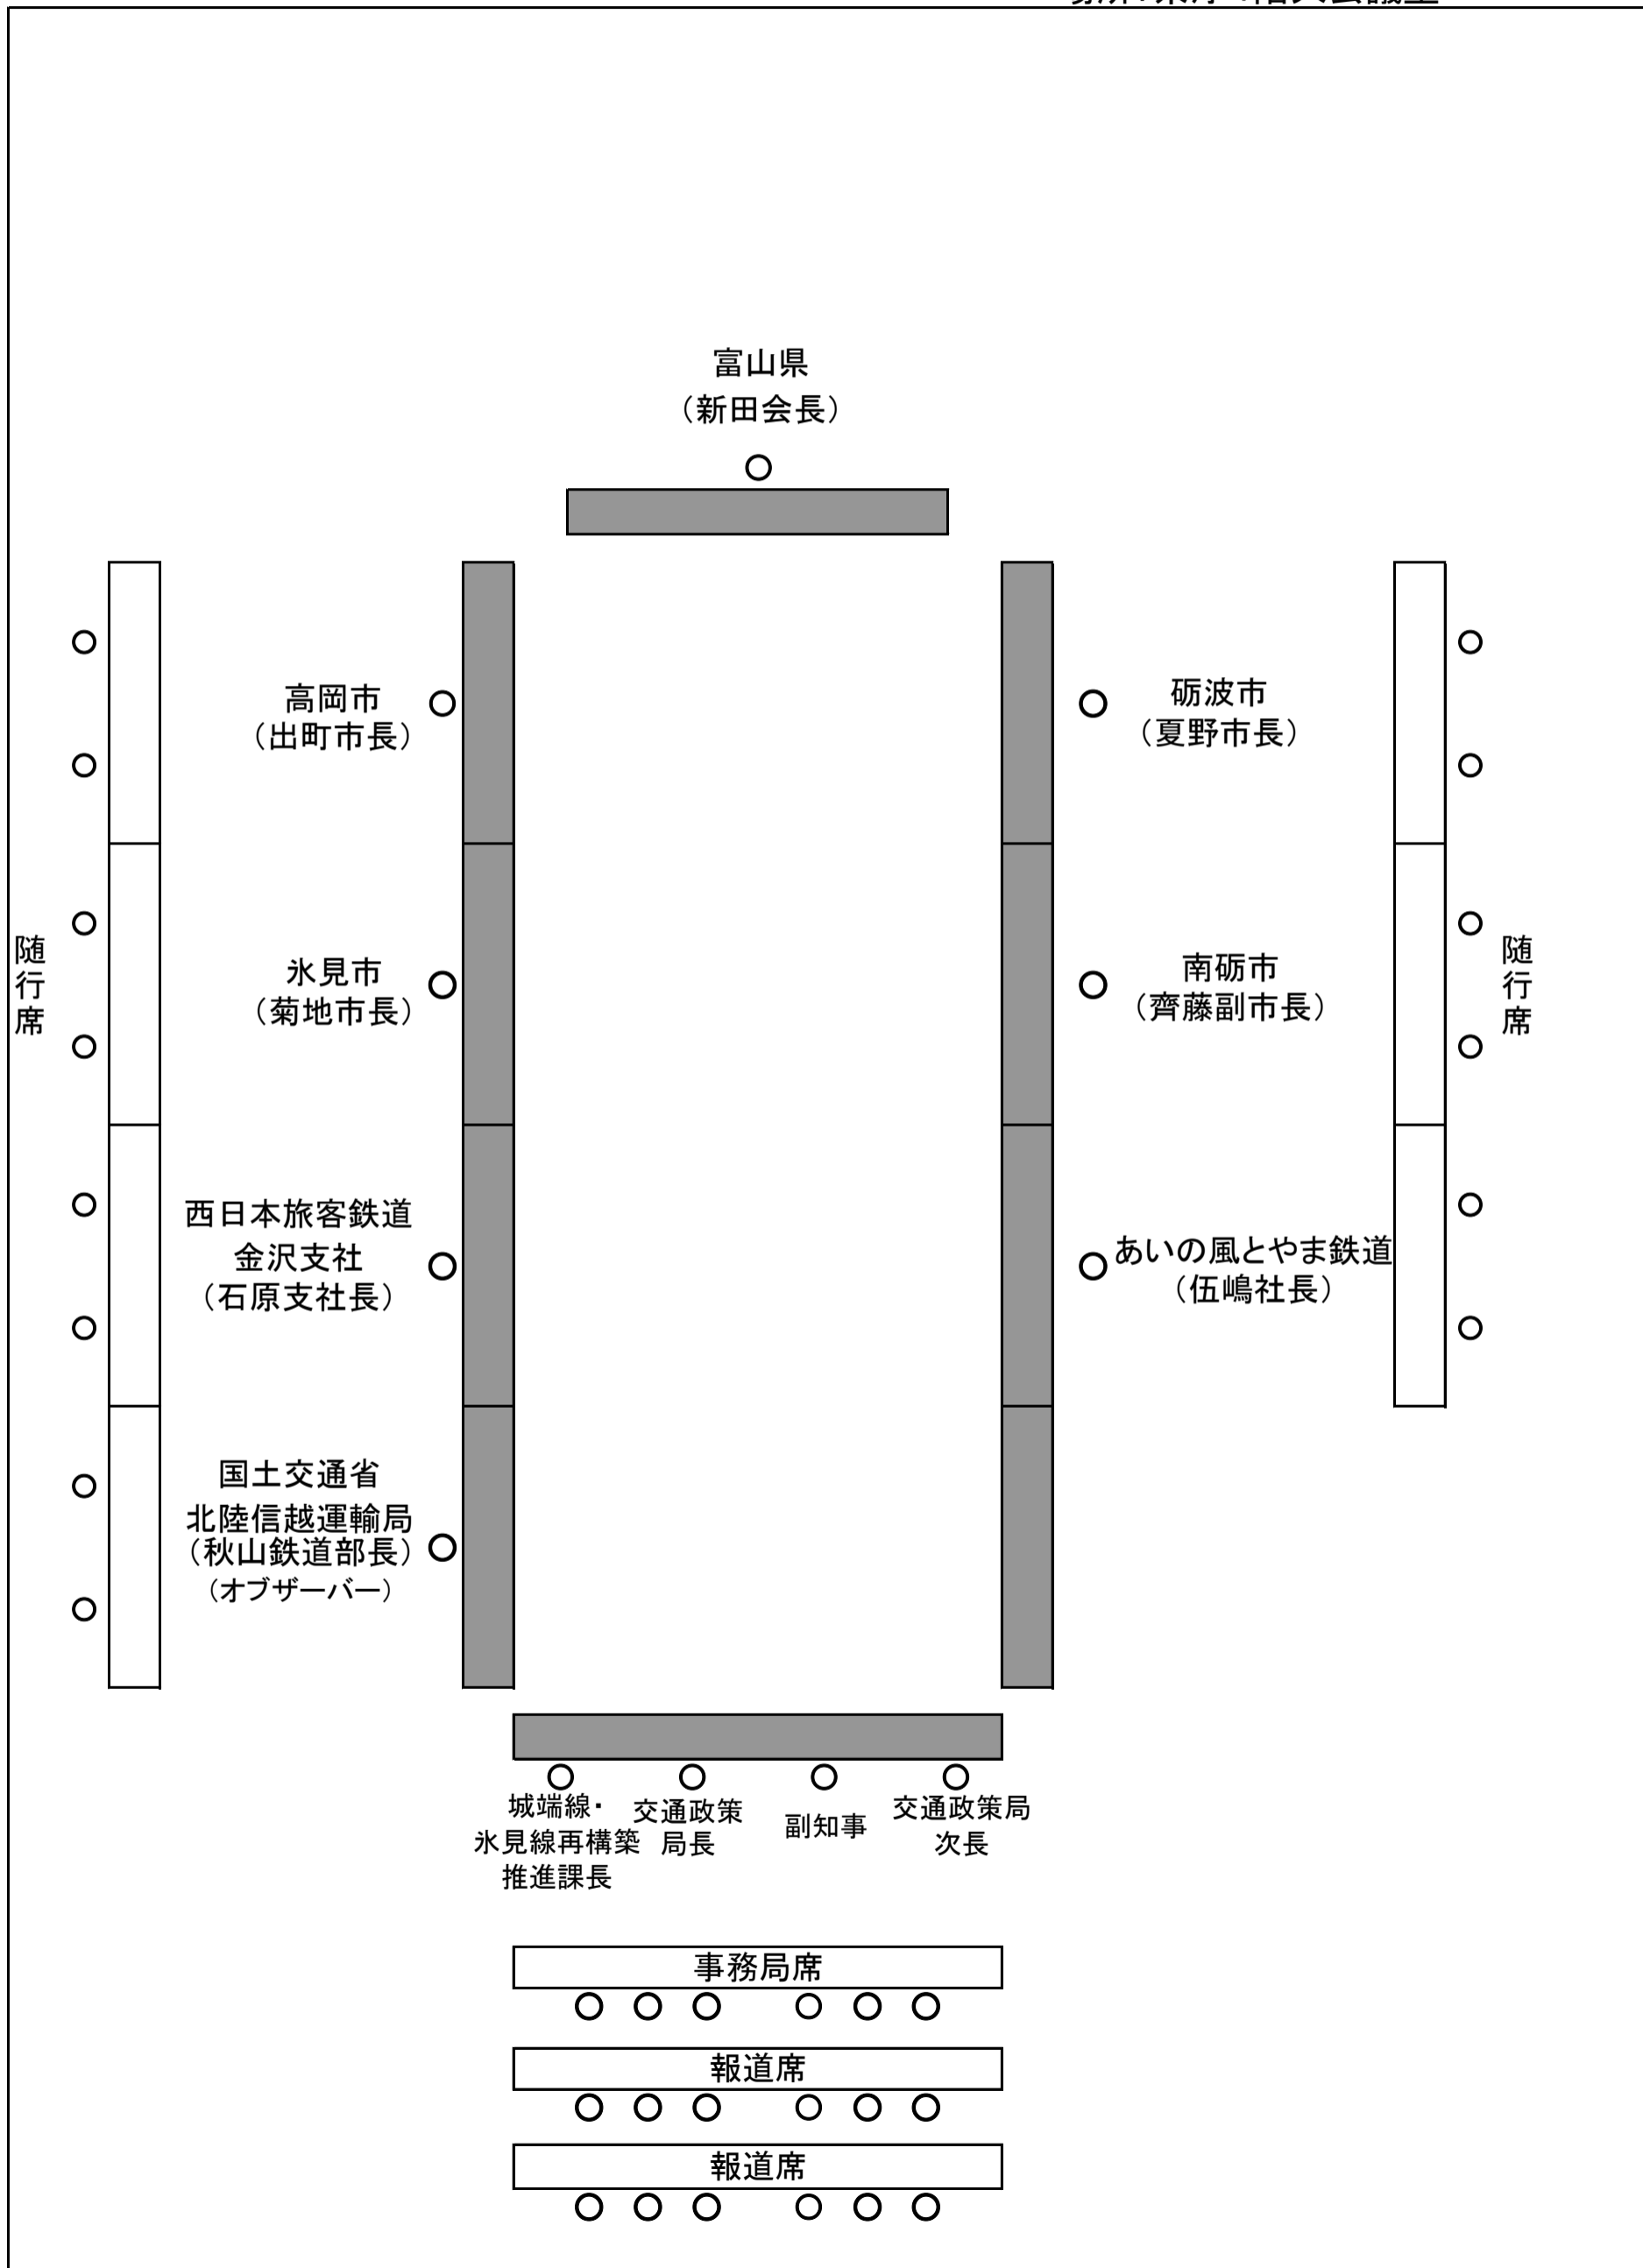

第6回城端線・氷見線再構築会議 配席図

日時：令和8年3月26日(木)10:00～
場所：県庁4階大会議室

入口

|

|