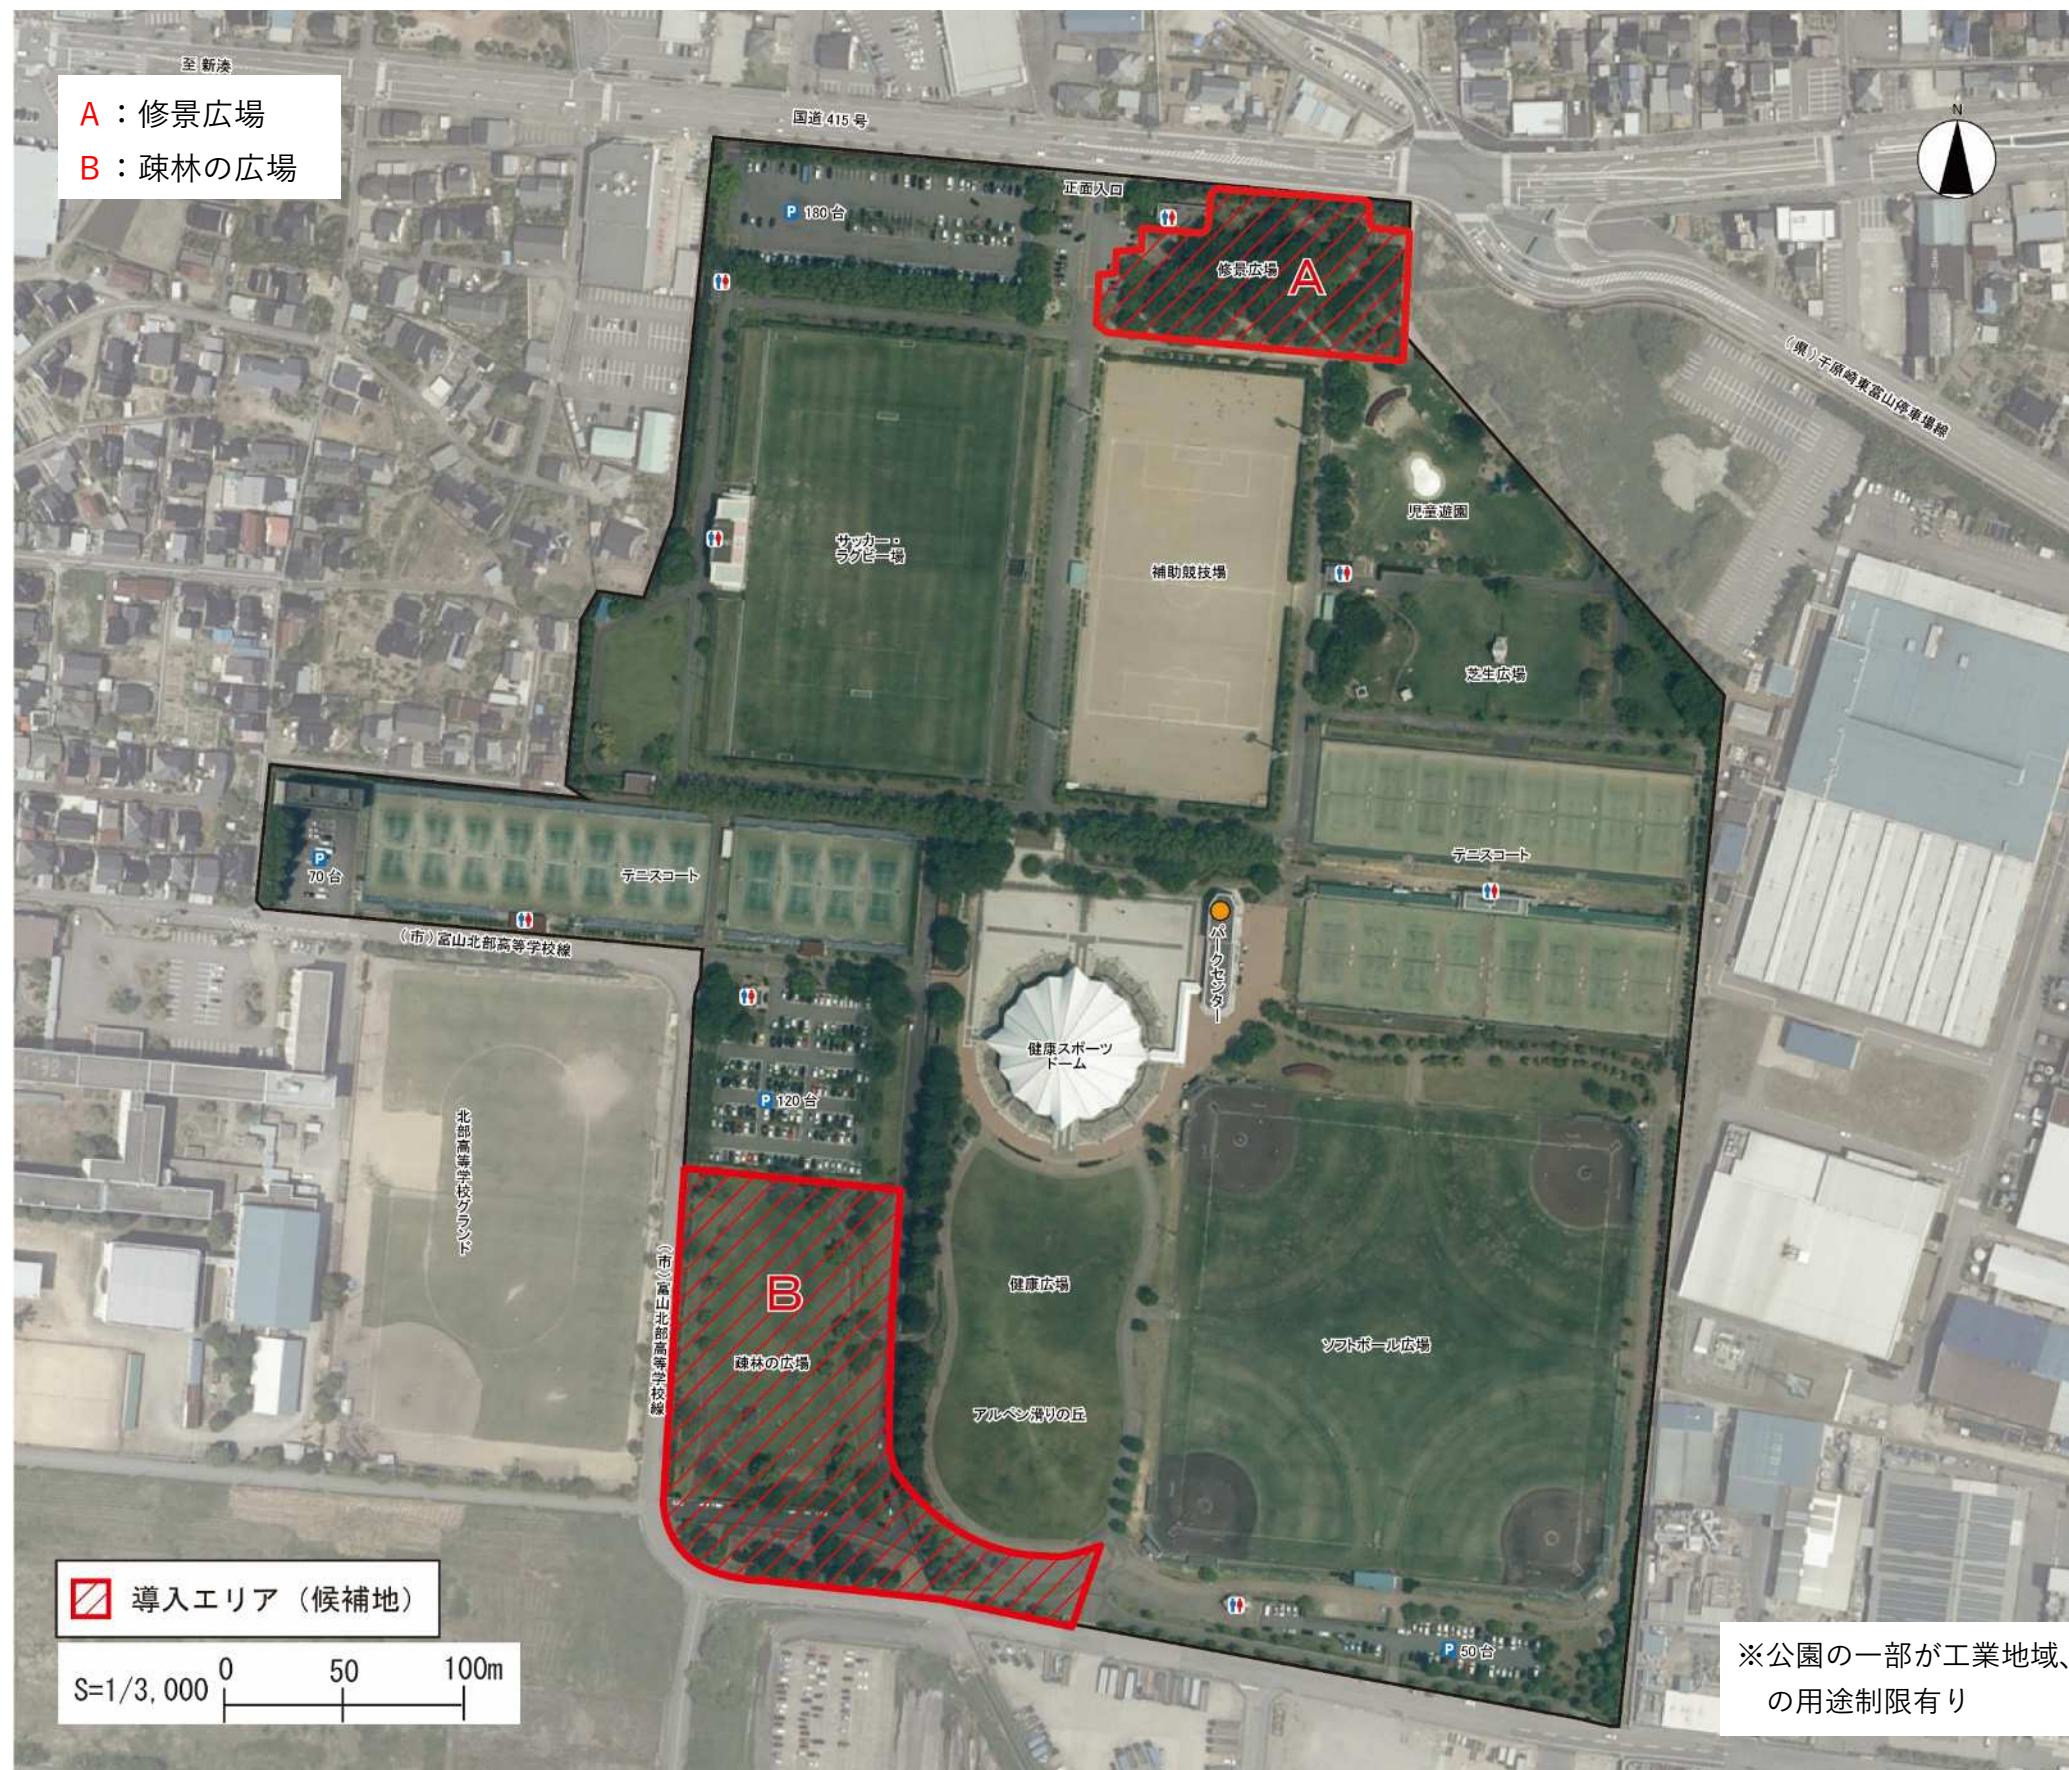

1 常願寺川公園

導入エリア参考図

A : Gumiki no Ki Hiroba

常願寺川河川区域
導入エリア (候補地)

S=1/8,000 0 100 200m

※公園全域が常願寺川の河川区域内

周辺施設

導入エリア参考図

周辺施設

導入エリア参考図

周辺施設

4 太閤山ランド

導入エリア参考図

周辺施設