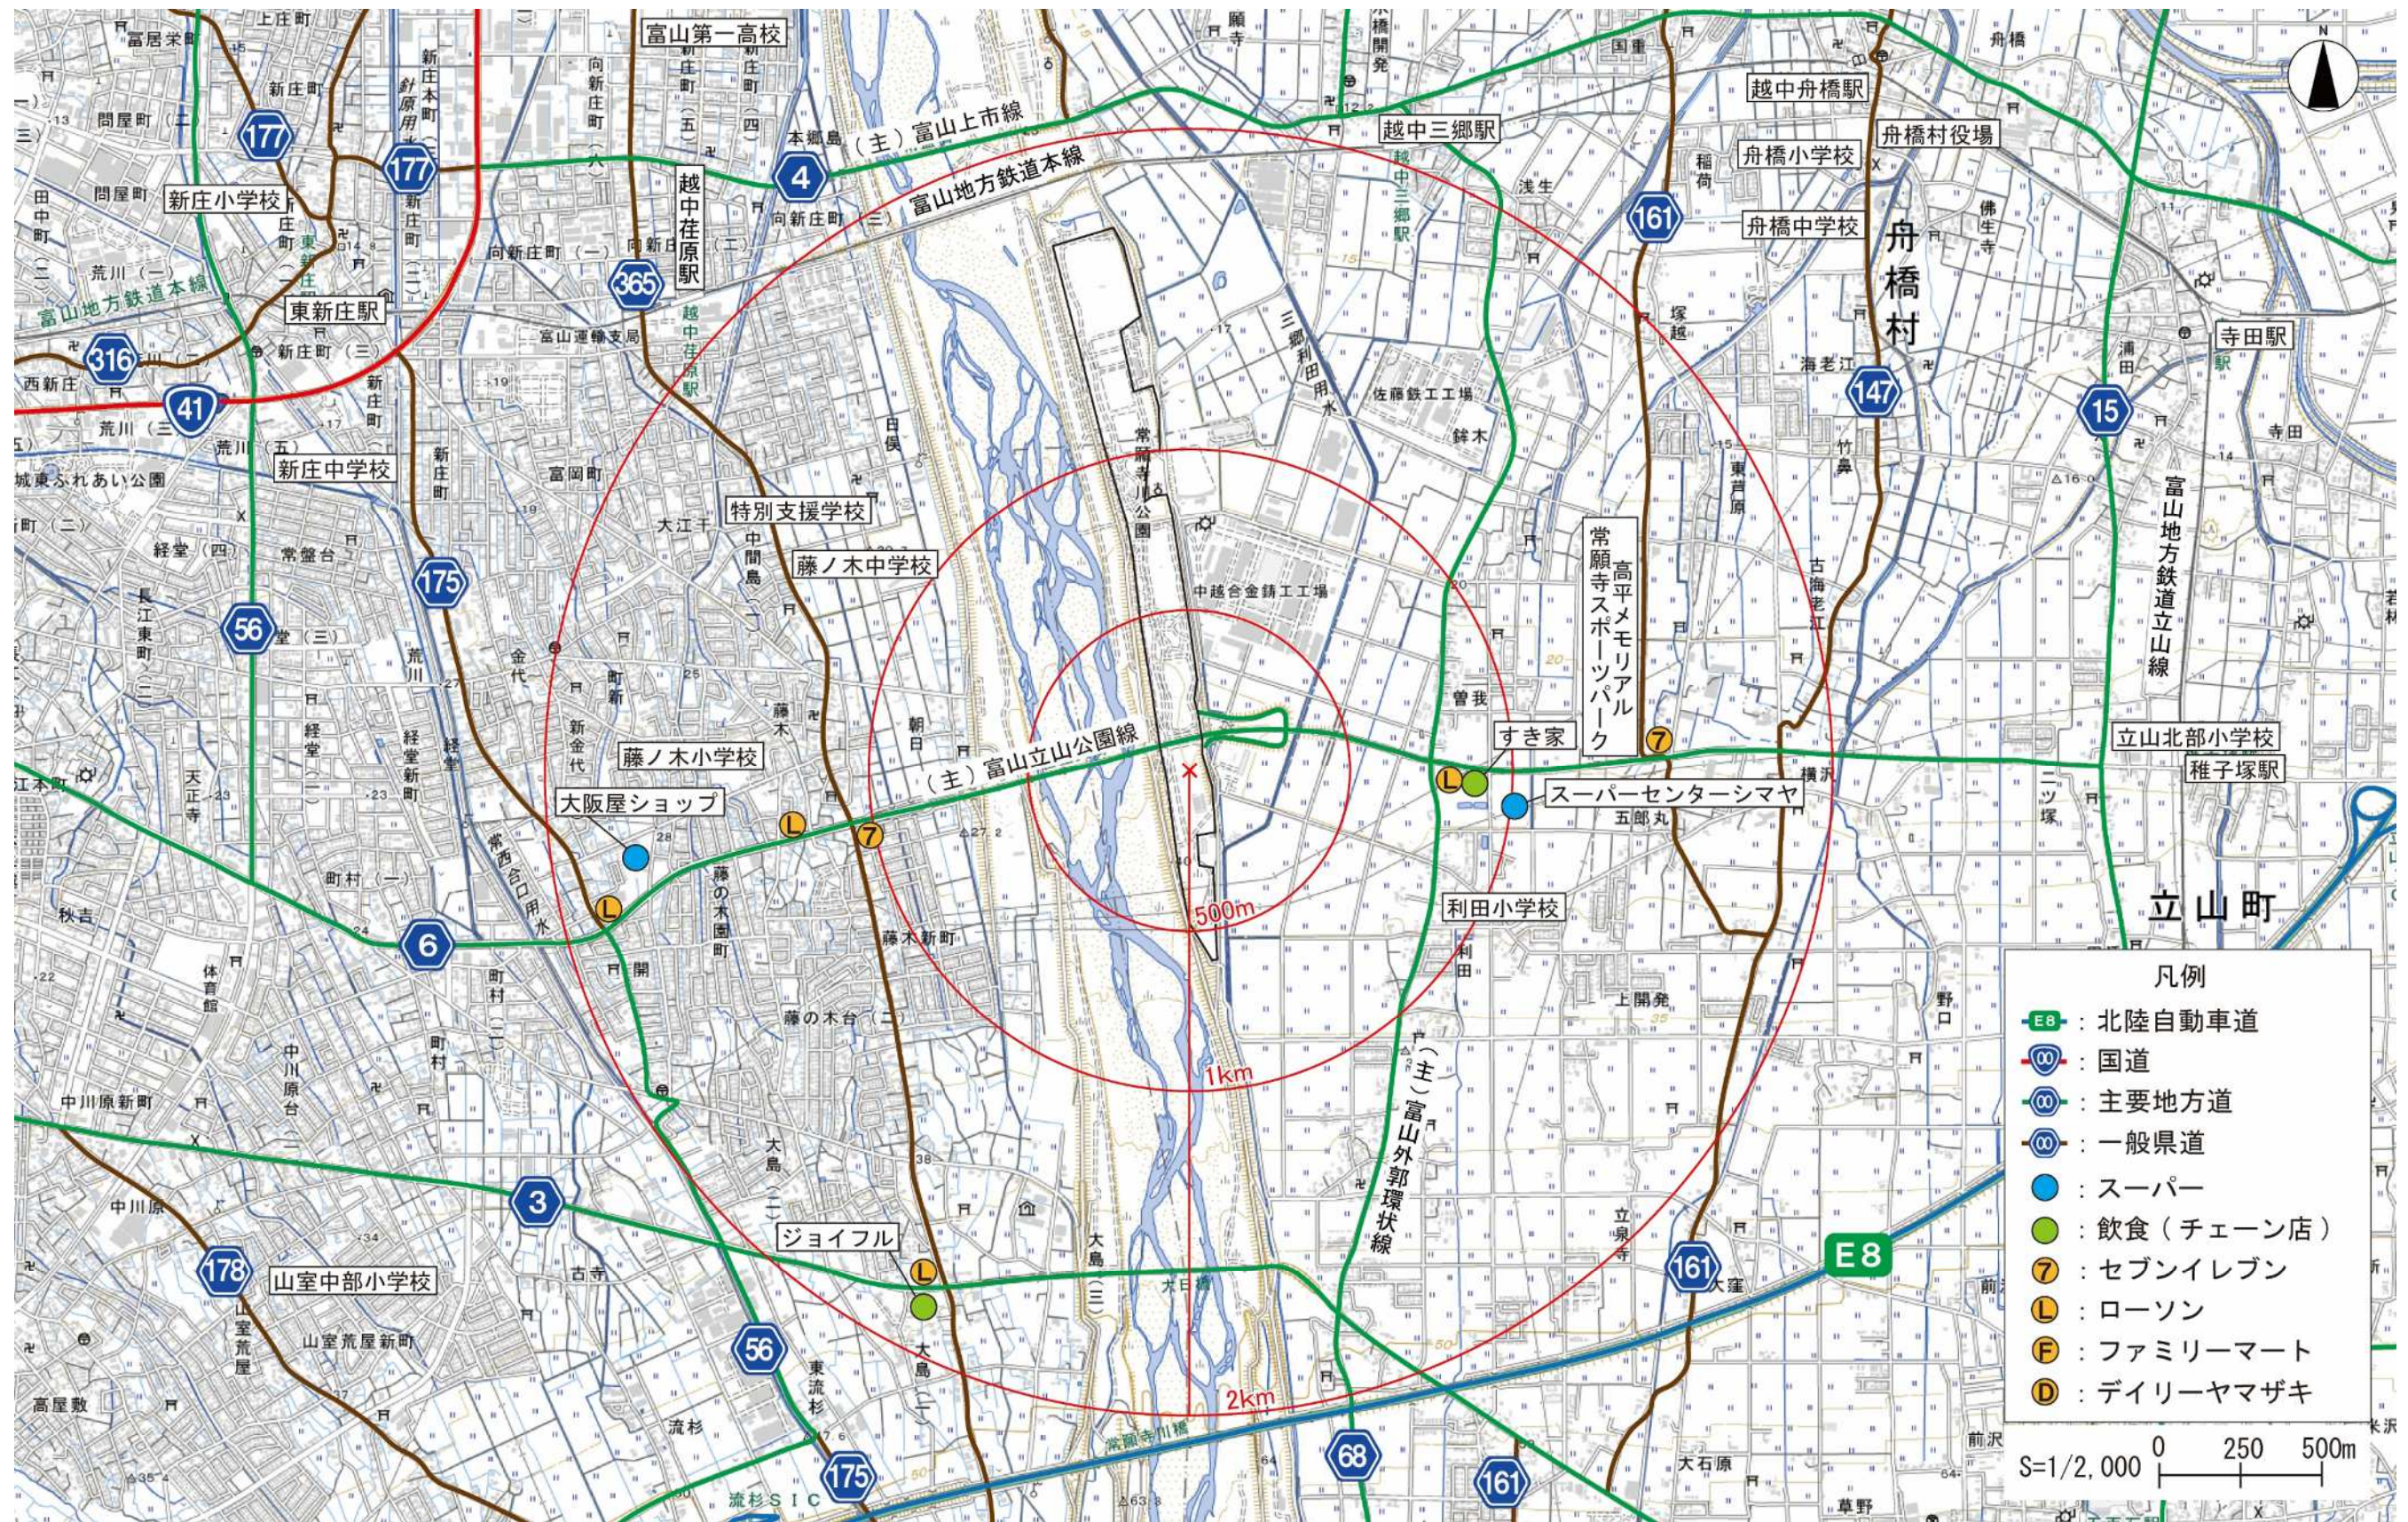

1 常願寺川公園

導入エリア参考図

A : Gumiki no Ki Hiroba

常願寺川河川区域
導入エリア (候補地)

S=1/8,000 0 100 200m

※公園全域が常願寺川の河川区域内

周辺施設

導入エリア参考図

周辺施設

導入エリア参考図

周辺施設

4 太閤山ランド

導入エリア参考図

周辺施設