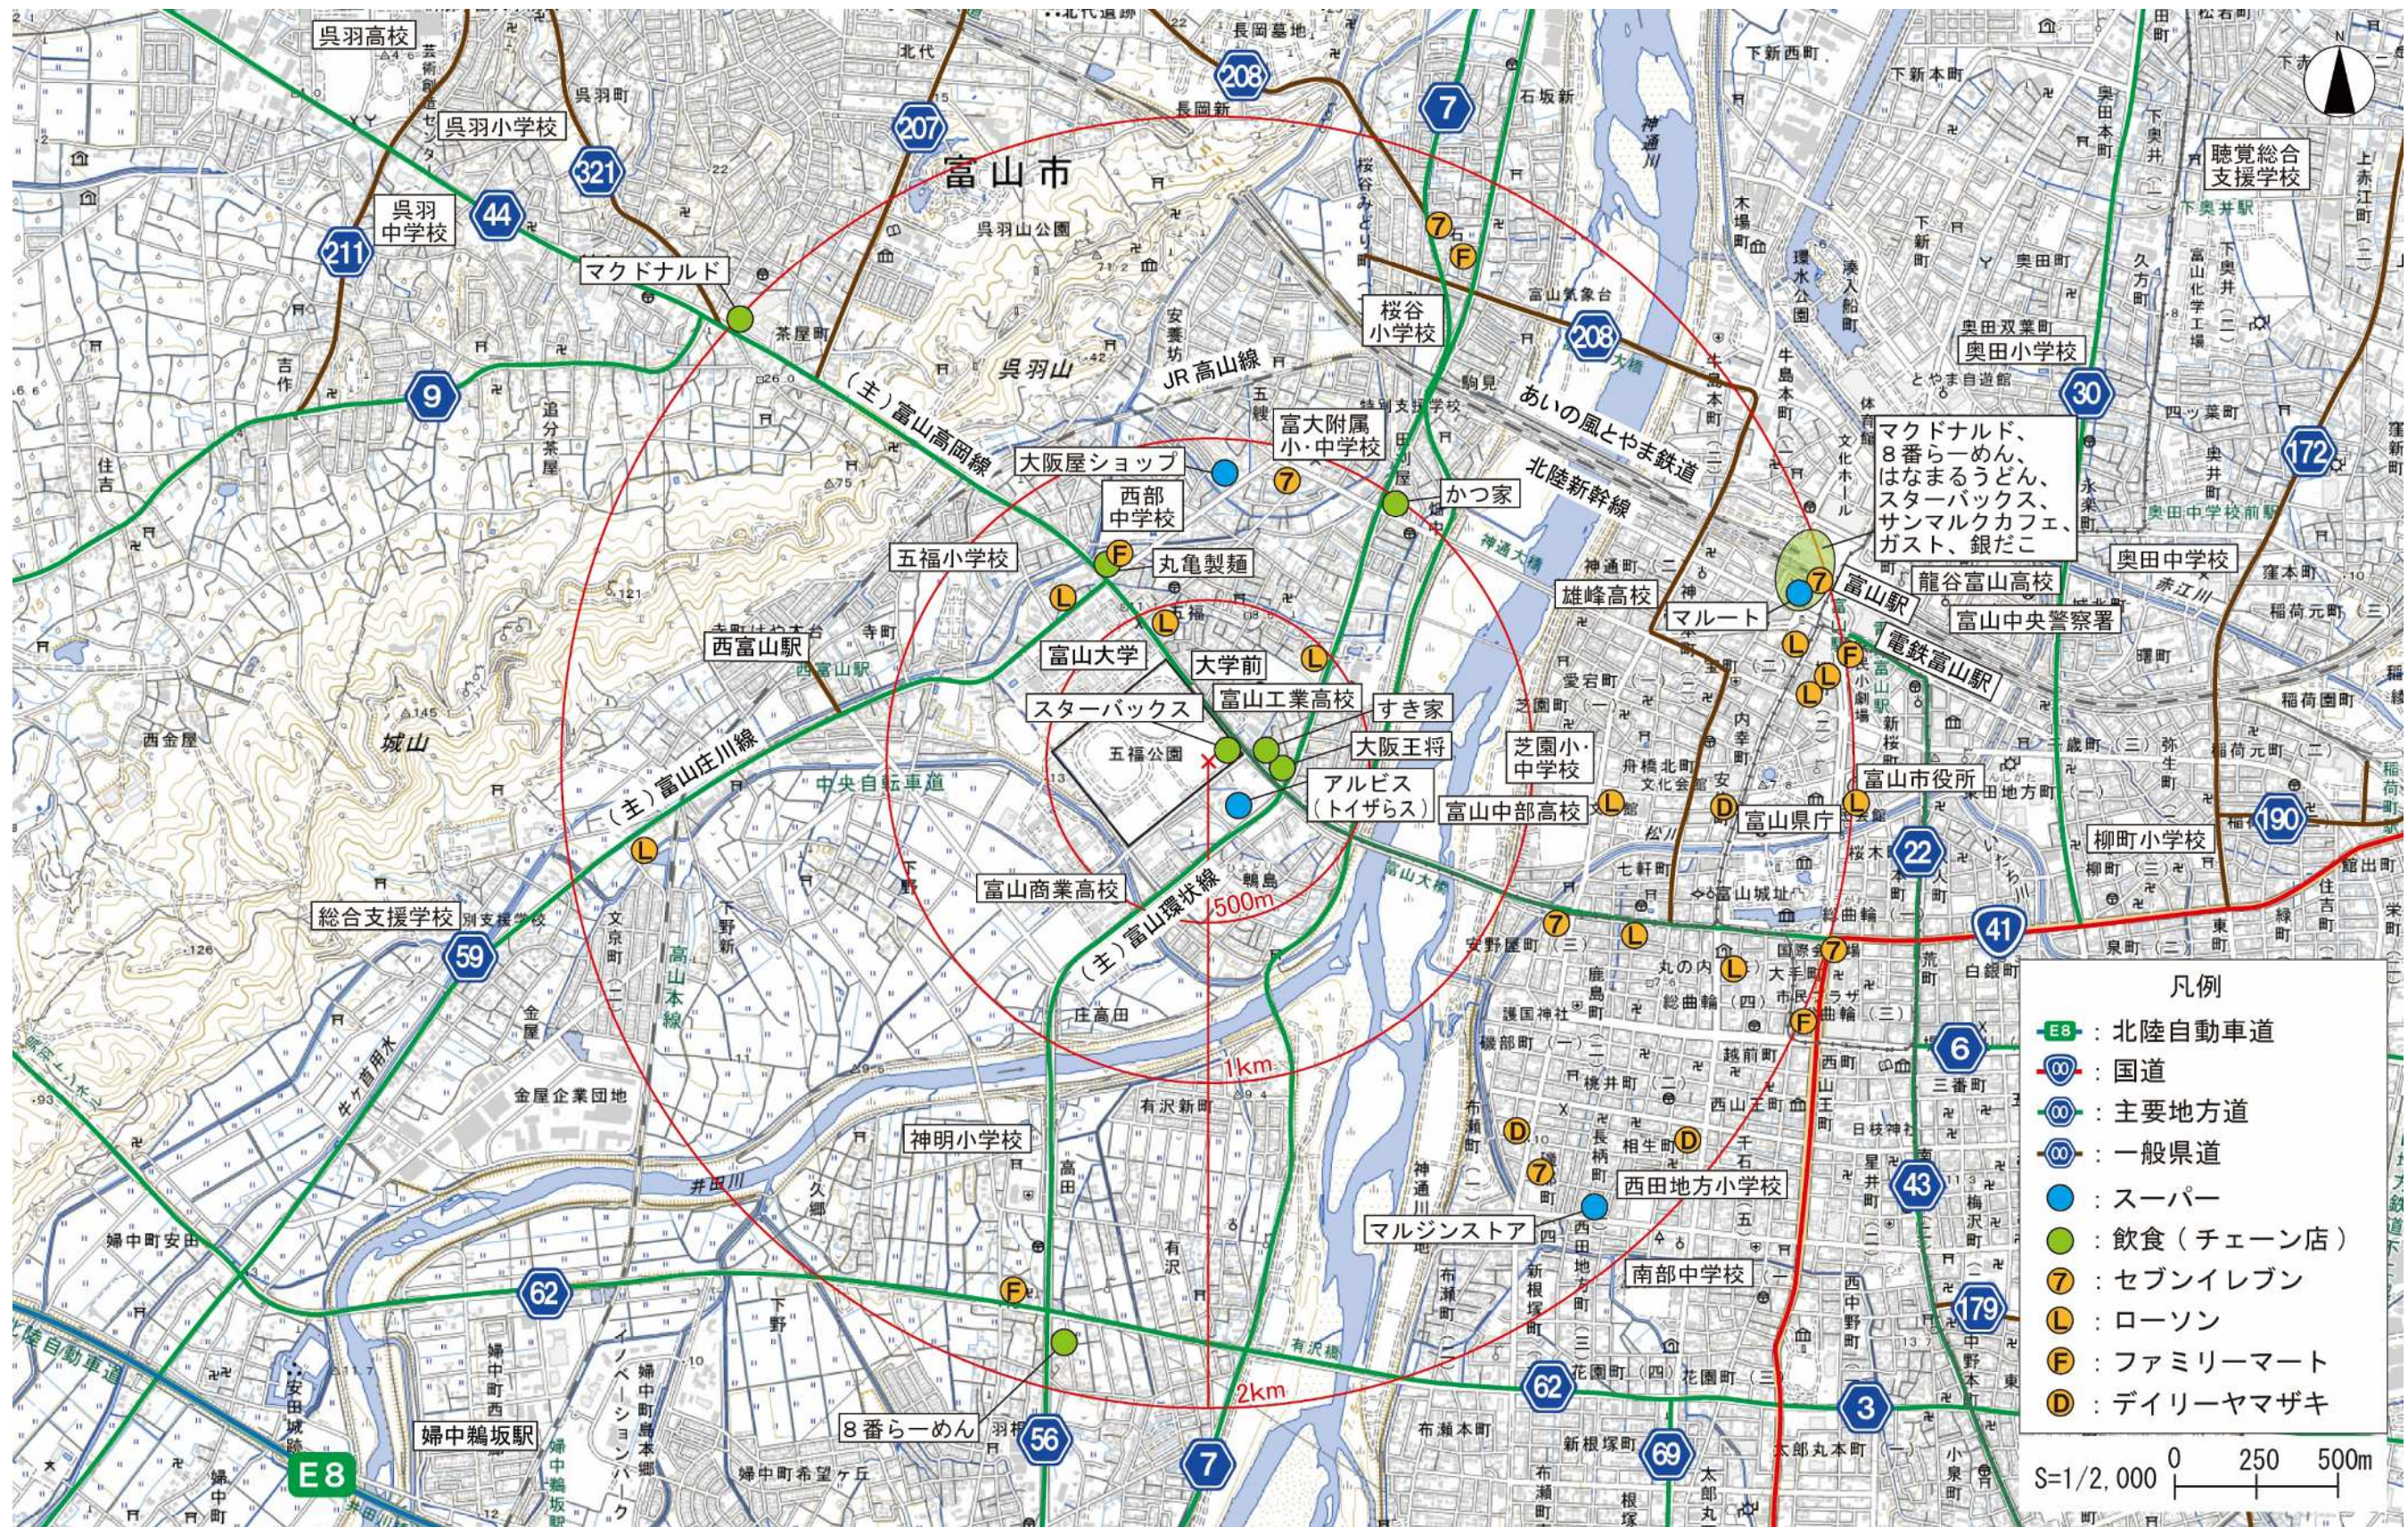

1 常願寺川公園

導入エリア参考図

A : Gumiki no Ki Hiroba

常願寺川河川区域
導入エリア (候補地)

S=1/8,000 0 100 200m

※公園全域が常願寺川の河川区域内

周辺施設

導入エリア参考図

周辺施設

導入エリア参考図

周辺施設

4 太閤山ランド

導入エリア参考図

周辺施設