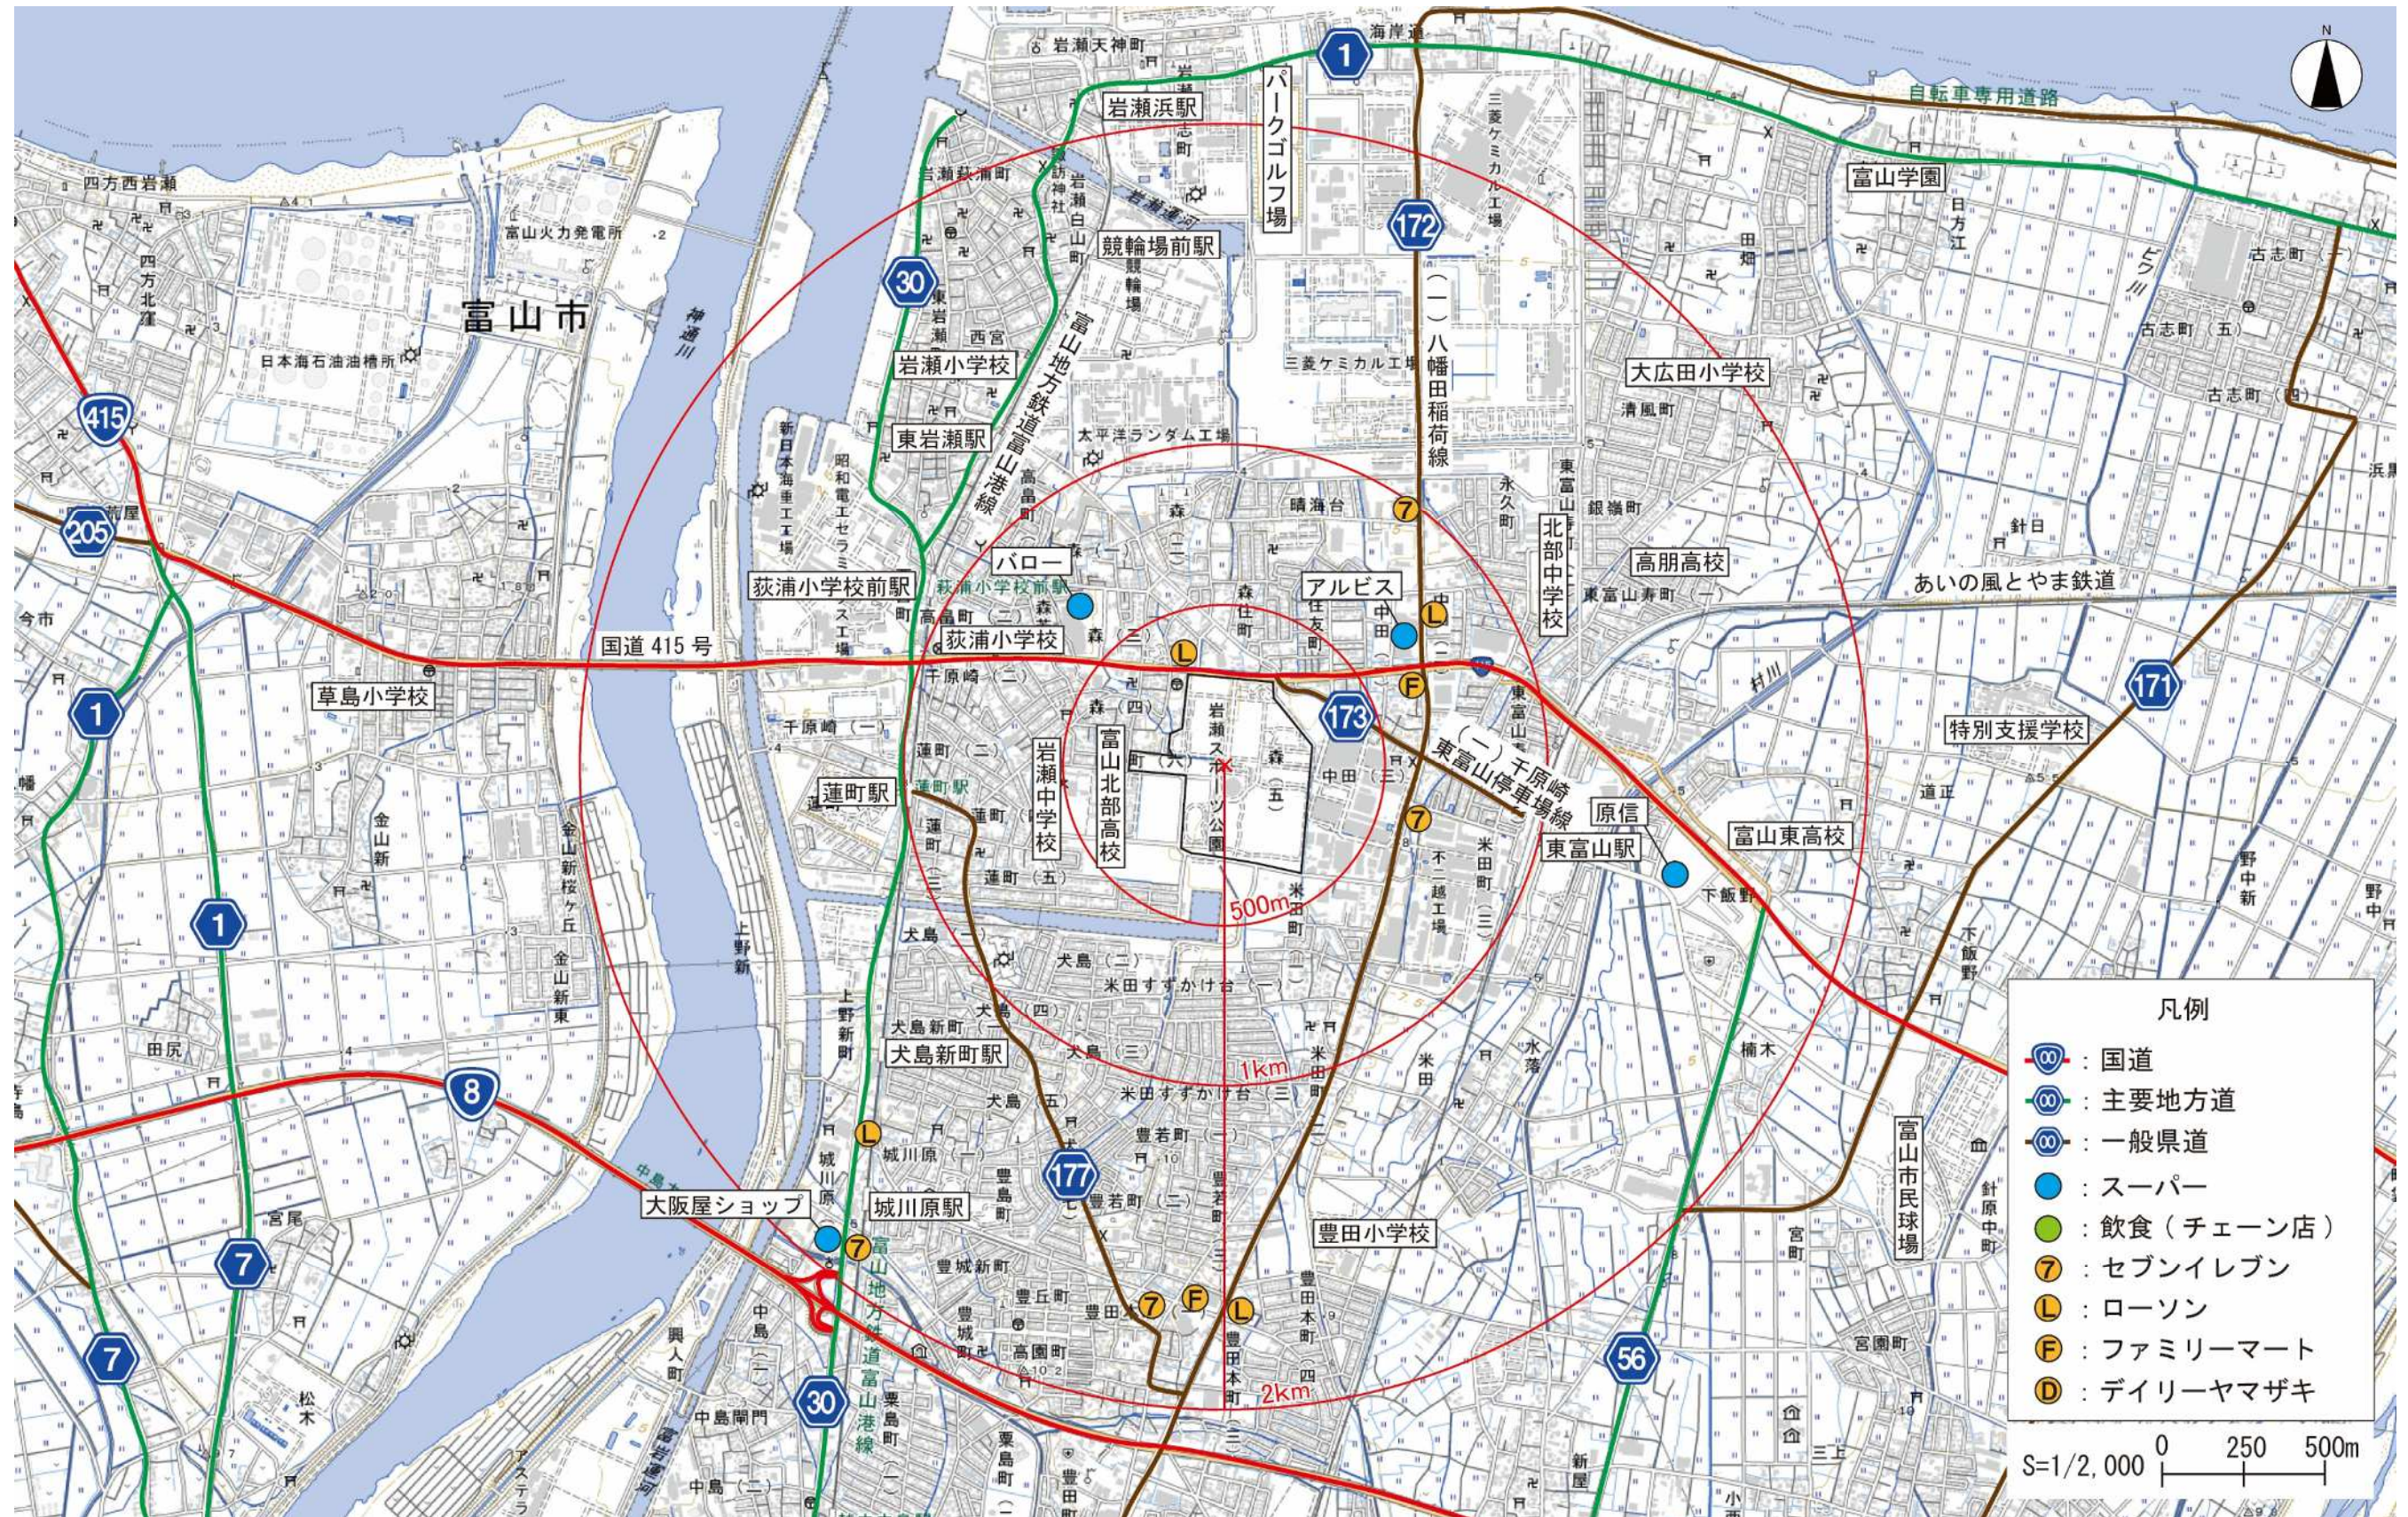

1 常願寺川公園

導入エリア参考図

A : Gumiki no Ki Hiroba

常願寺川河川区域
導入エリア (候補地)

S=1/8,000 0 100 200m

※公園全域が常願寺川の河川区域内

周辺施設

導入エリア参考図

周辺施設

導入エリア参考図

周辺施設

4 太閤山ランド

導入エリア参考図

周辺施設