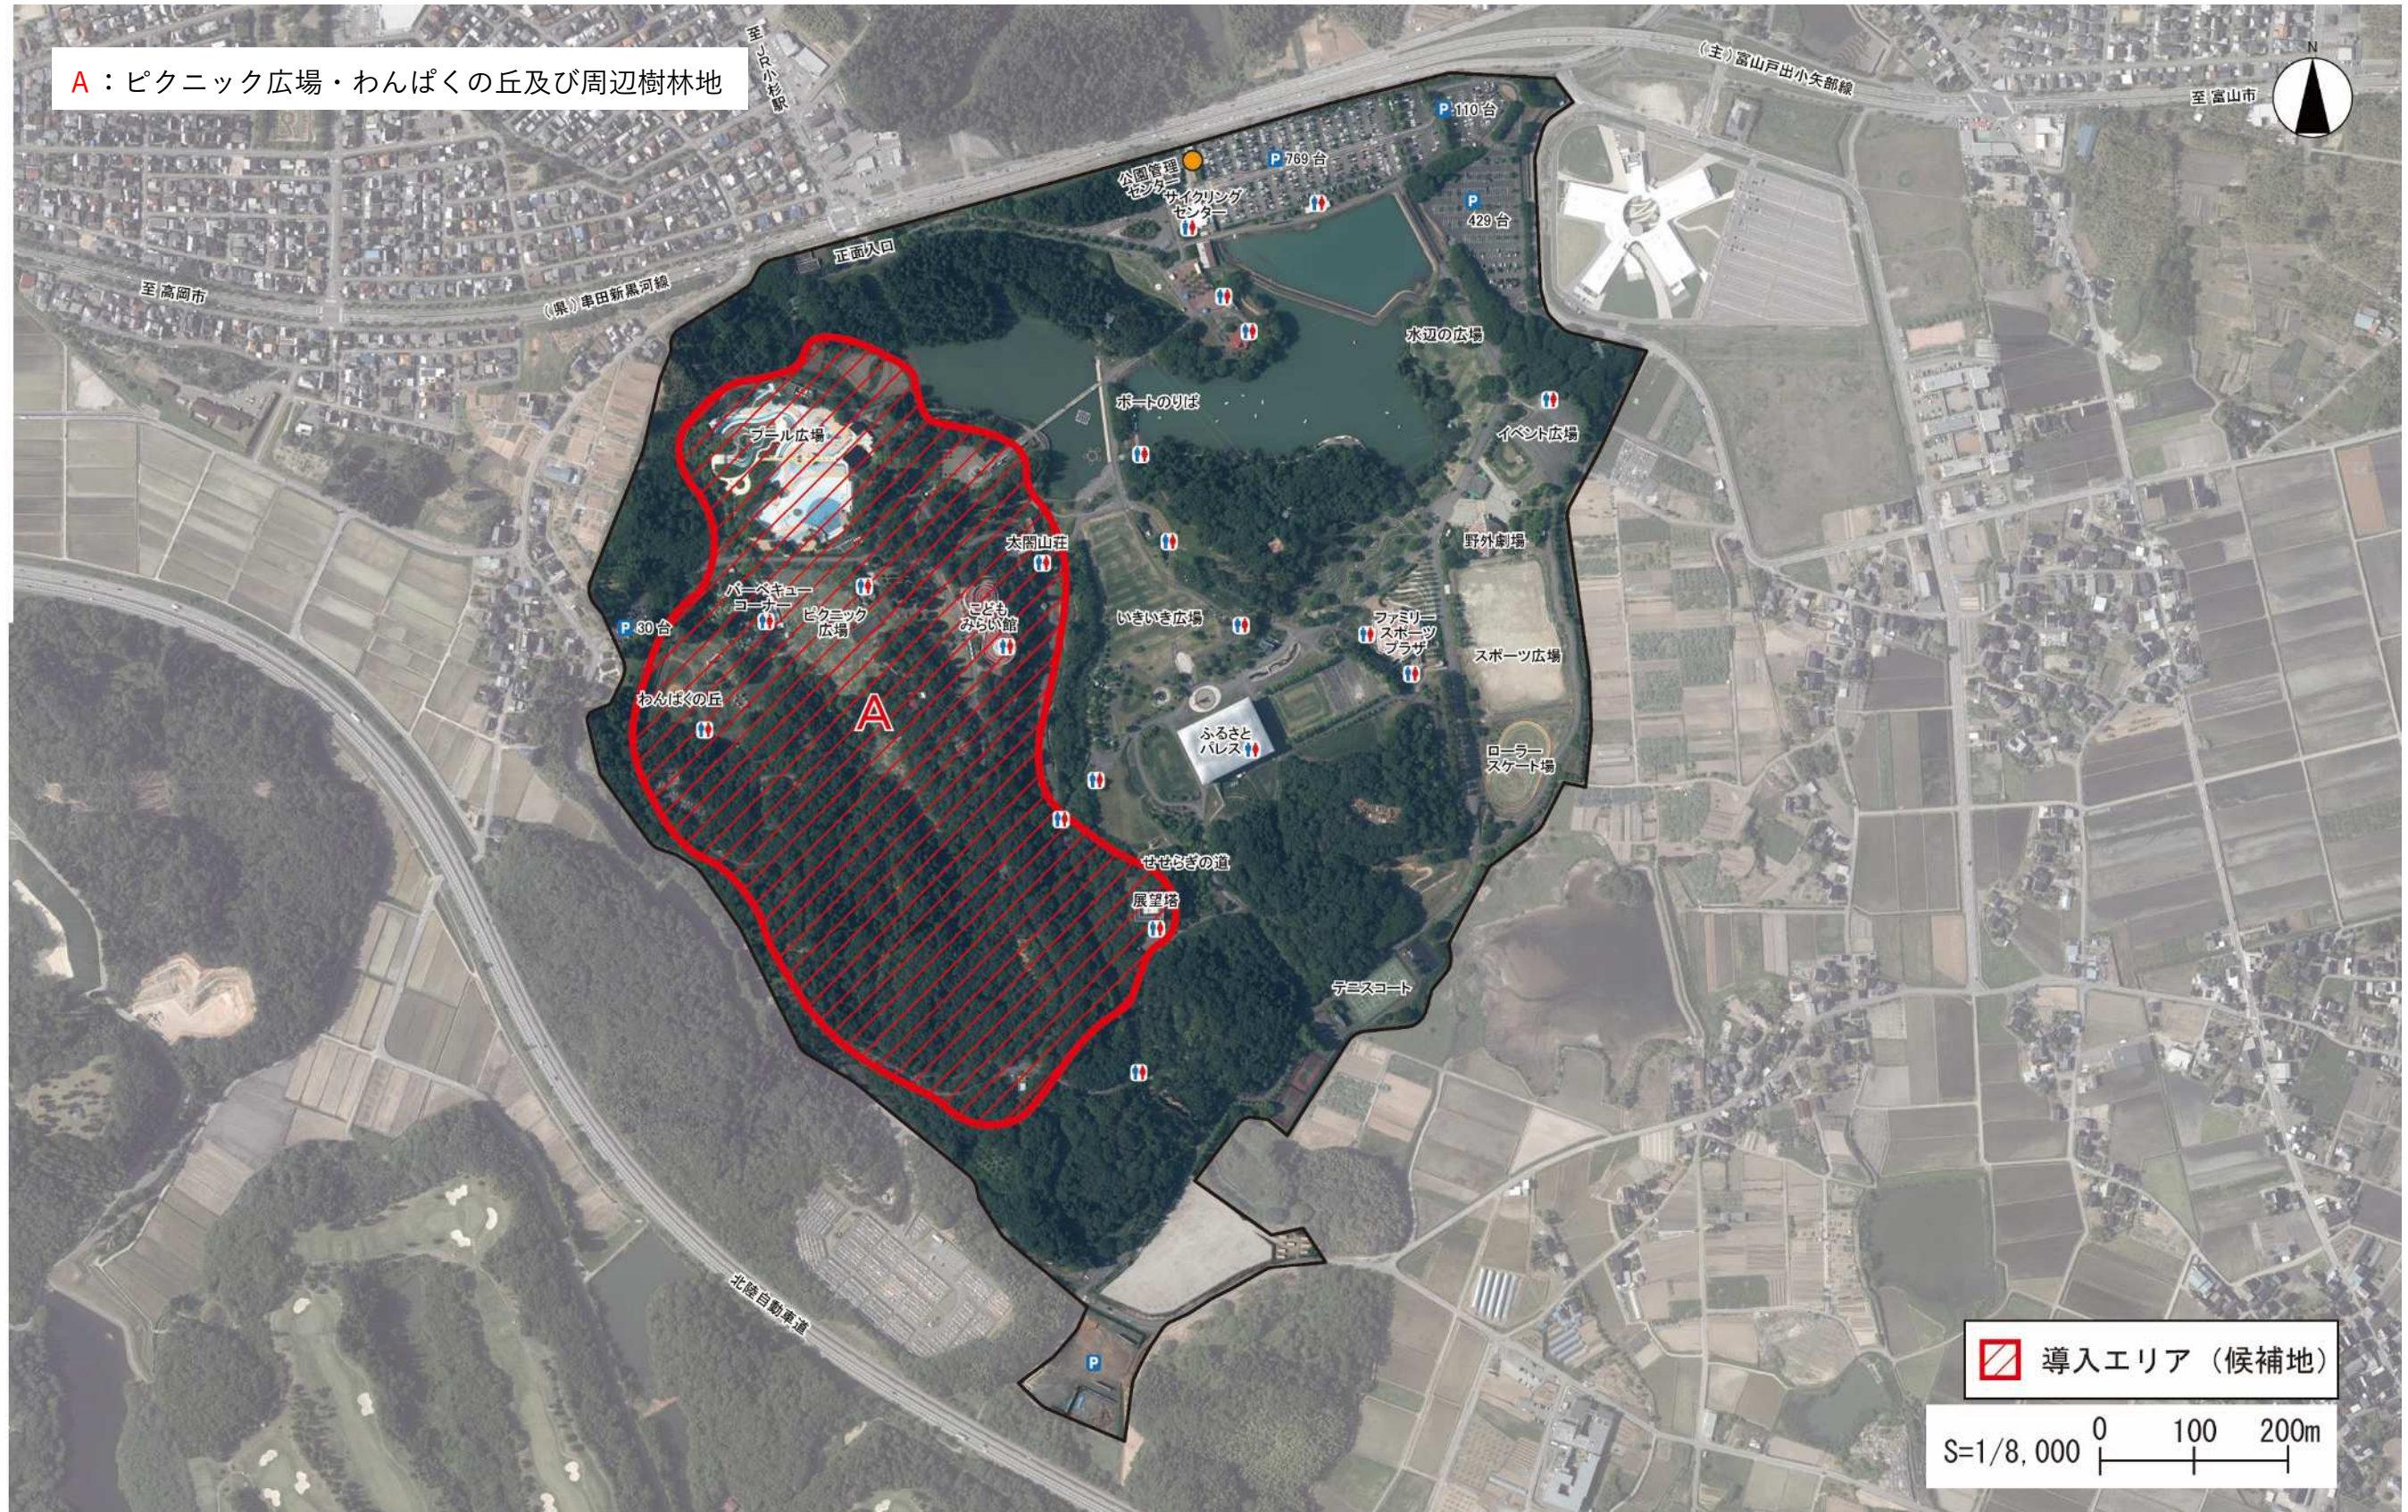

1 常願寺川公園

導入エリア参考図

A : Gumiki no Ki Hiroba

常願寺川河川区域
導入エリア (候補地)

S=1/8,000 0 100 200m

※公園全域が常願寺川の河川区域内

周辺施設

導入エリア参考図

周辺施設

導入エリア参考図

周辺施設

4 太閤山ランド

導入エリア参考図

周辺施設