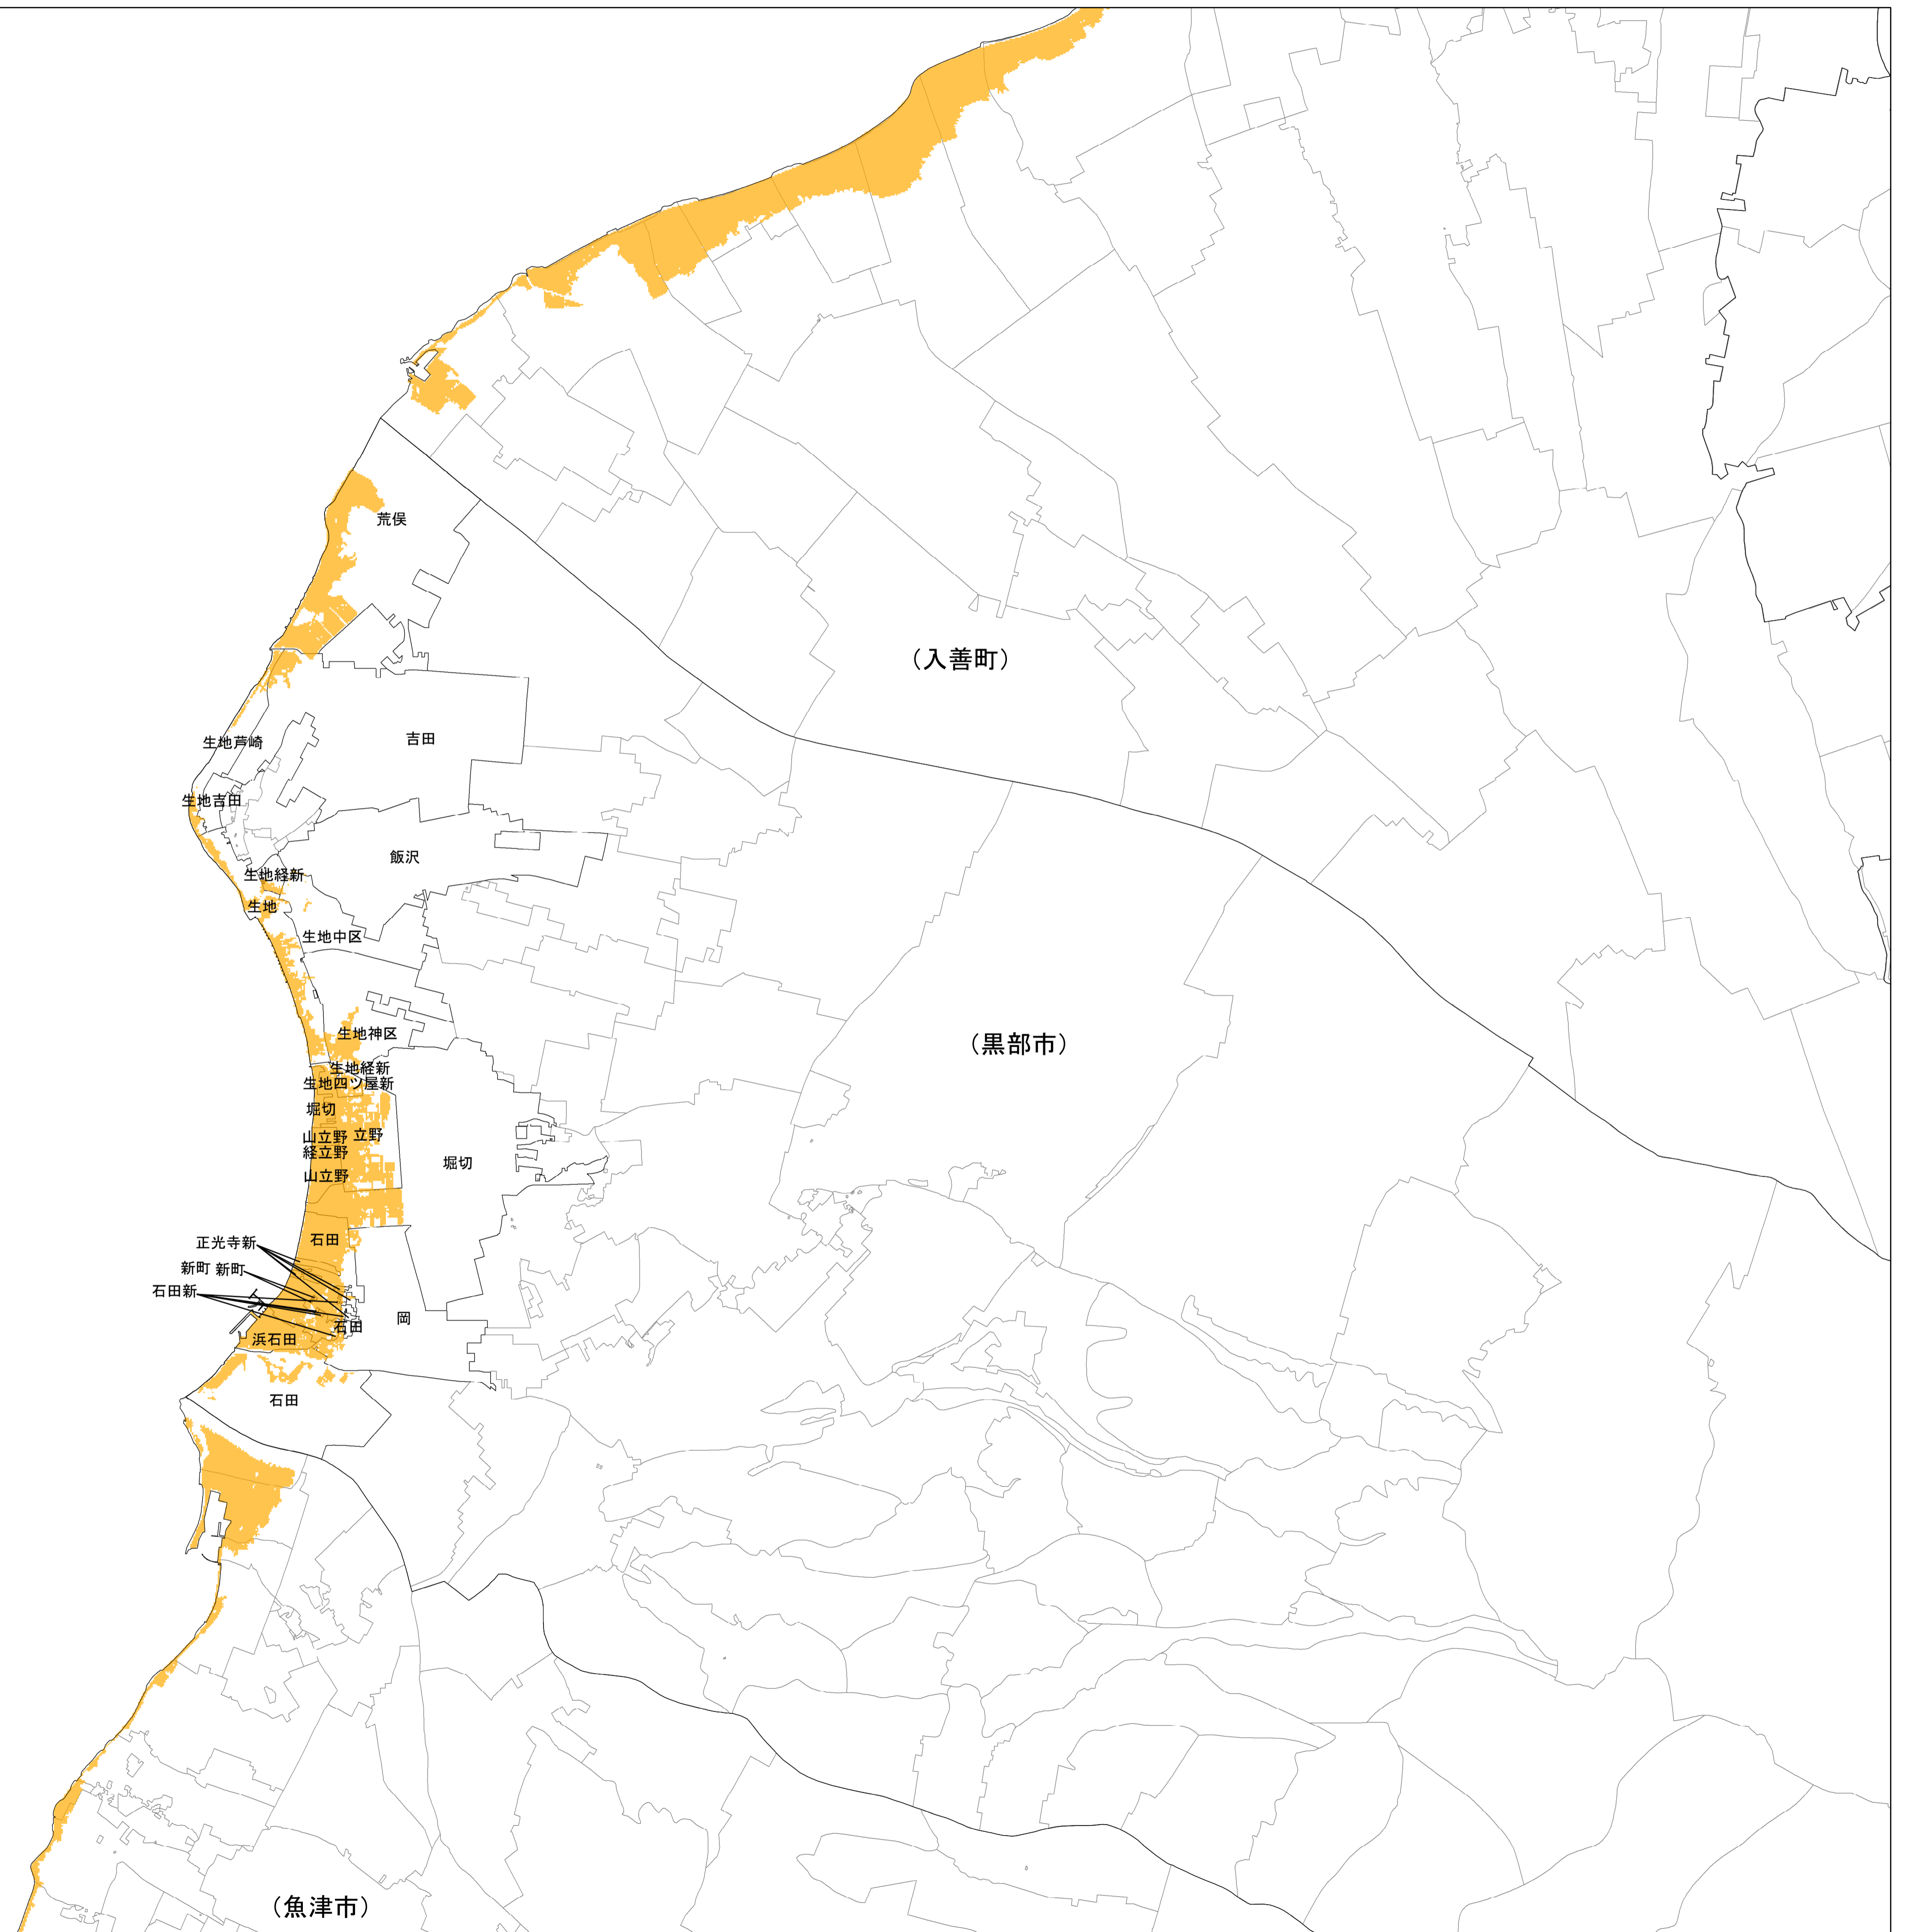

津波災害警戒区域 字記載図 (黒部市)

縮尺
1:25,000

字の境界は「平成26年経済センサス基礎調査 町丁・大字別境界データ」を基本としました。

0 0.5 1 2 km

 津波災害警戒区域