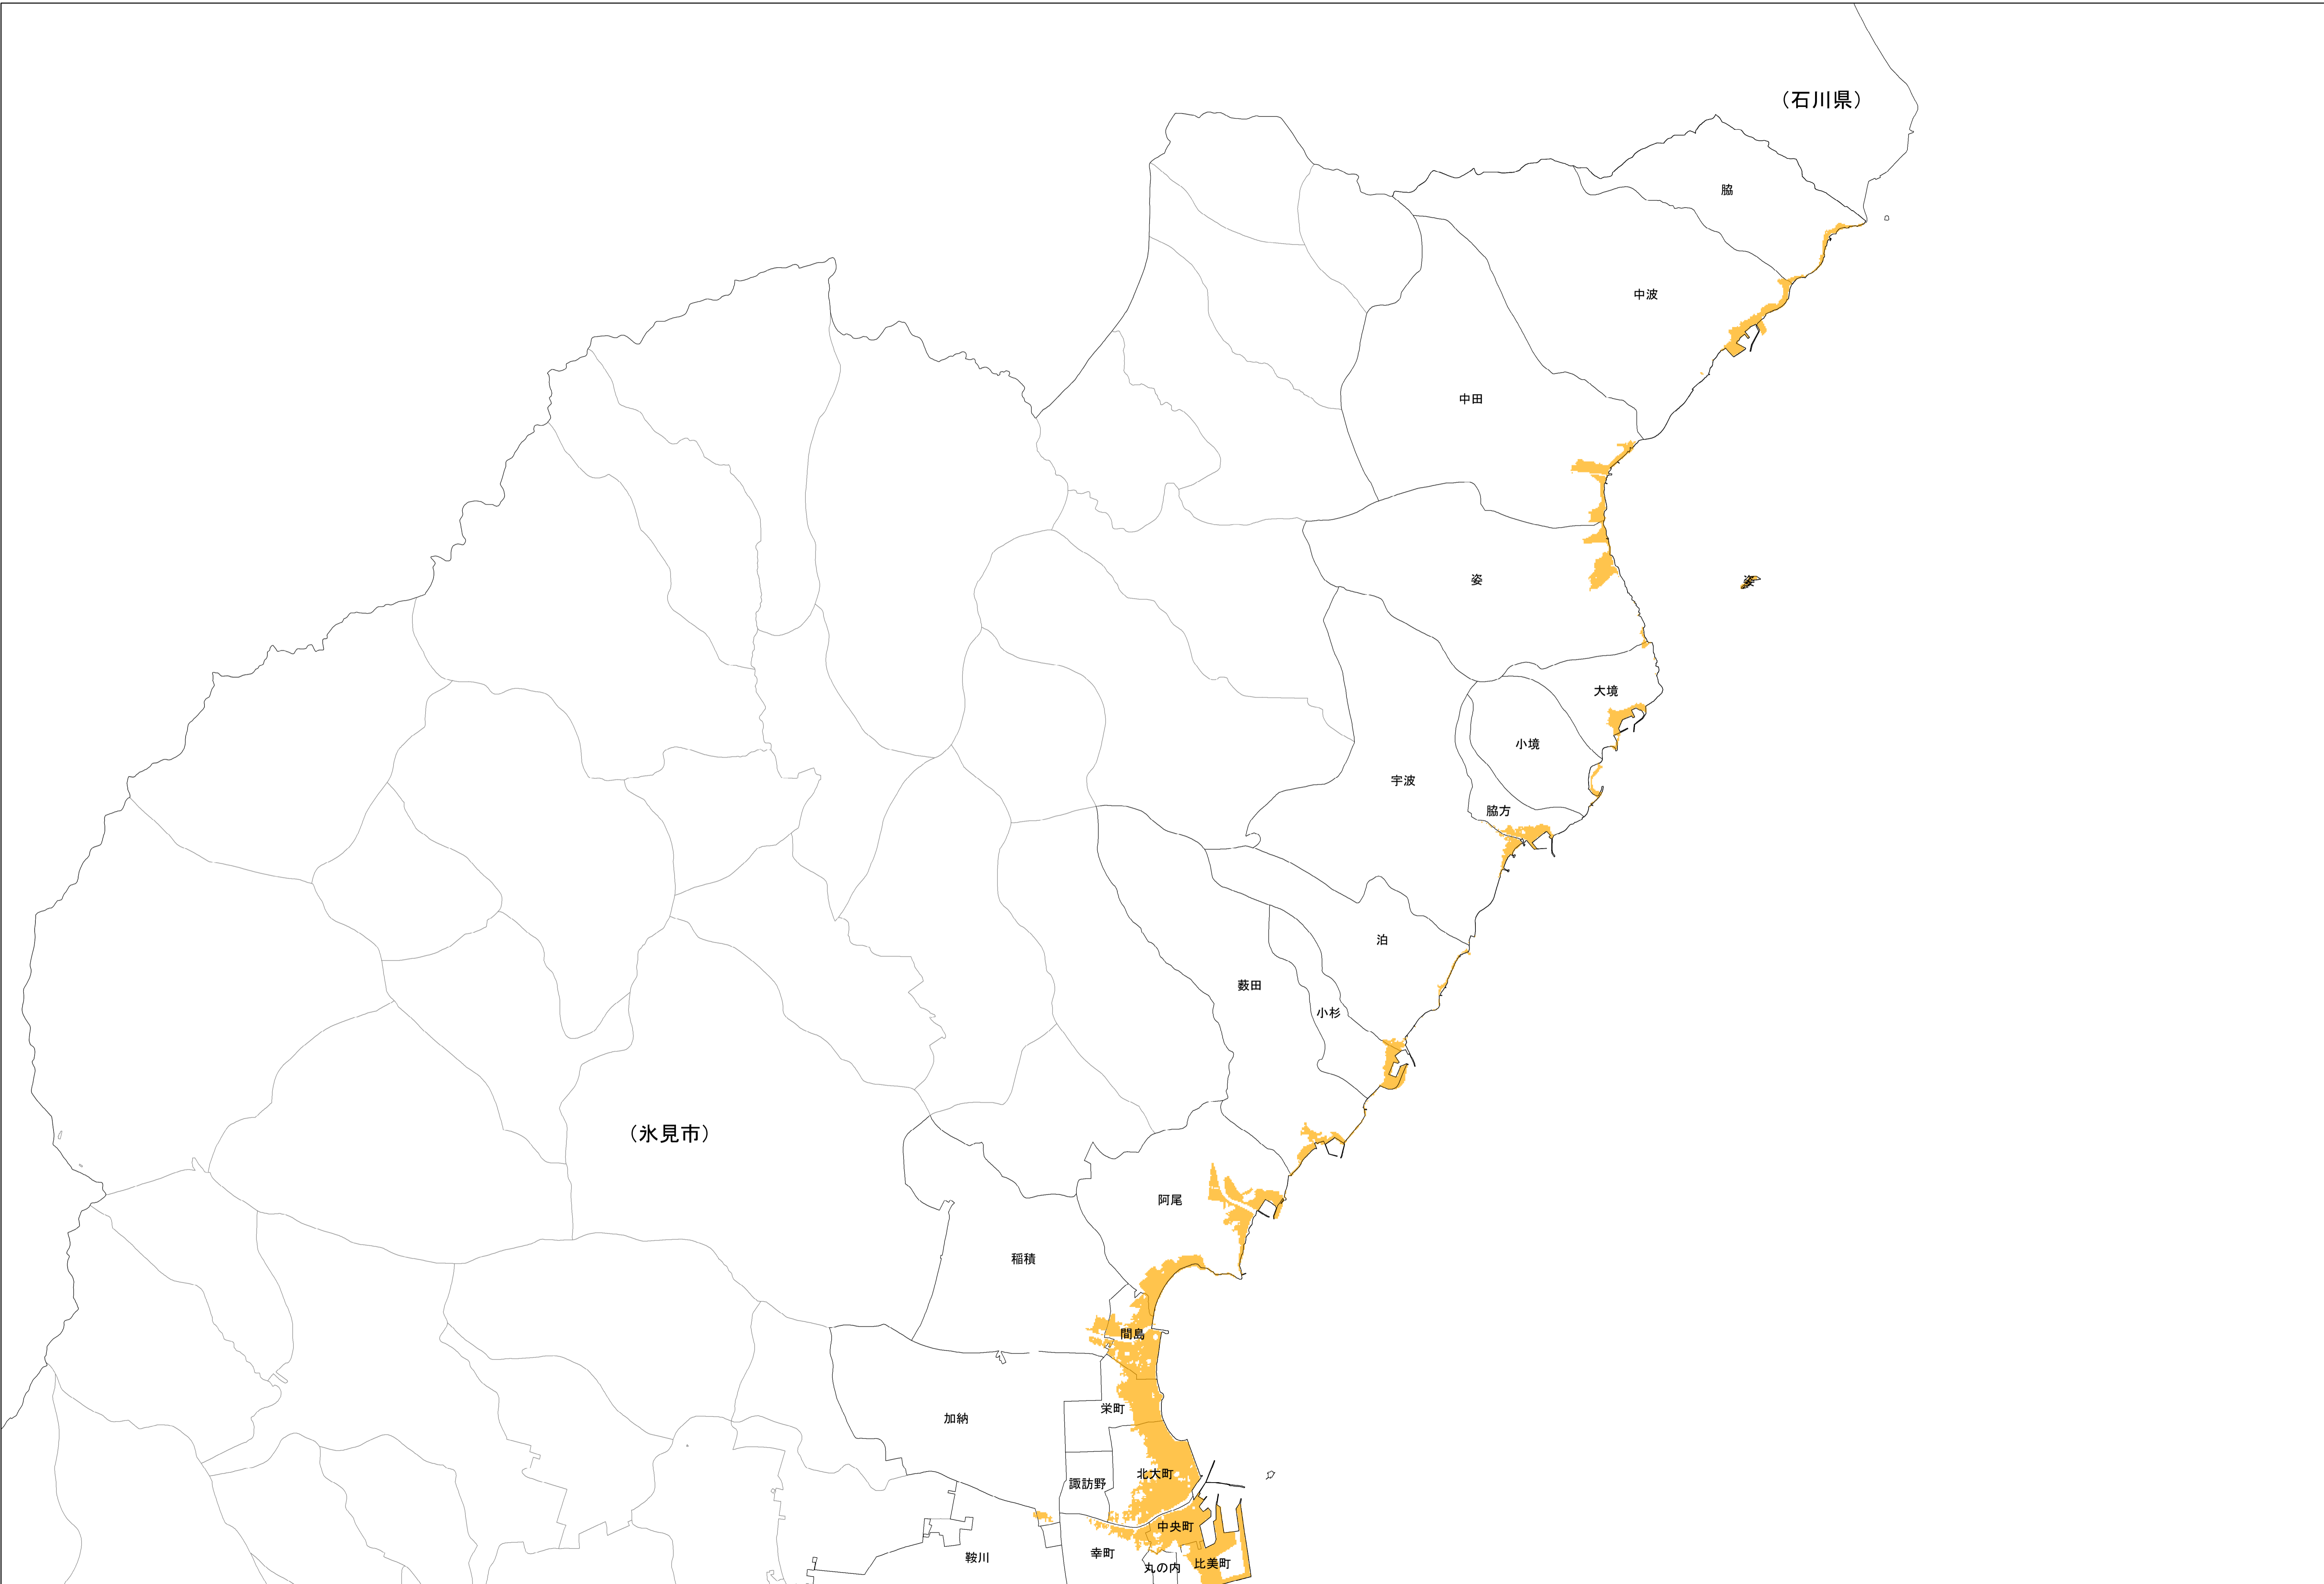

津波災害警戒区域 字記載図（氷見市①）

縮尺
1:25,000

字の境界は「平成26年経済センサス基礎調査 町丁・大字別境界データ」を基本としました。

 津波災害警戒区域