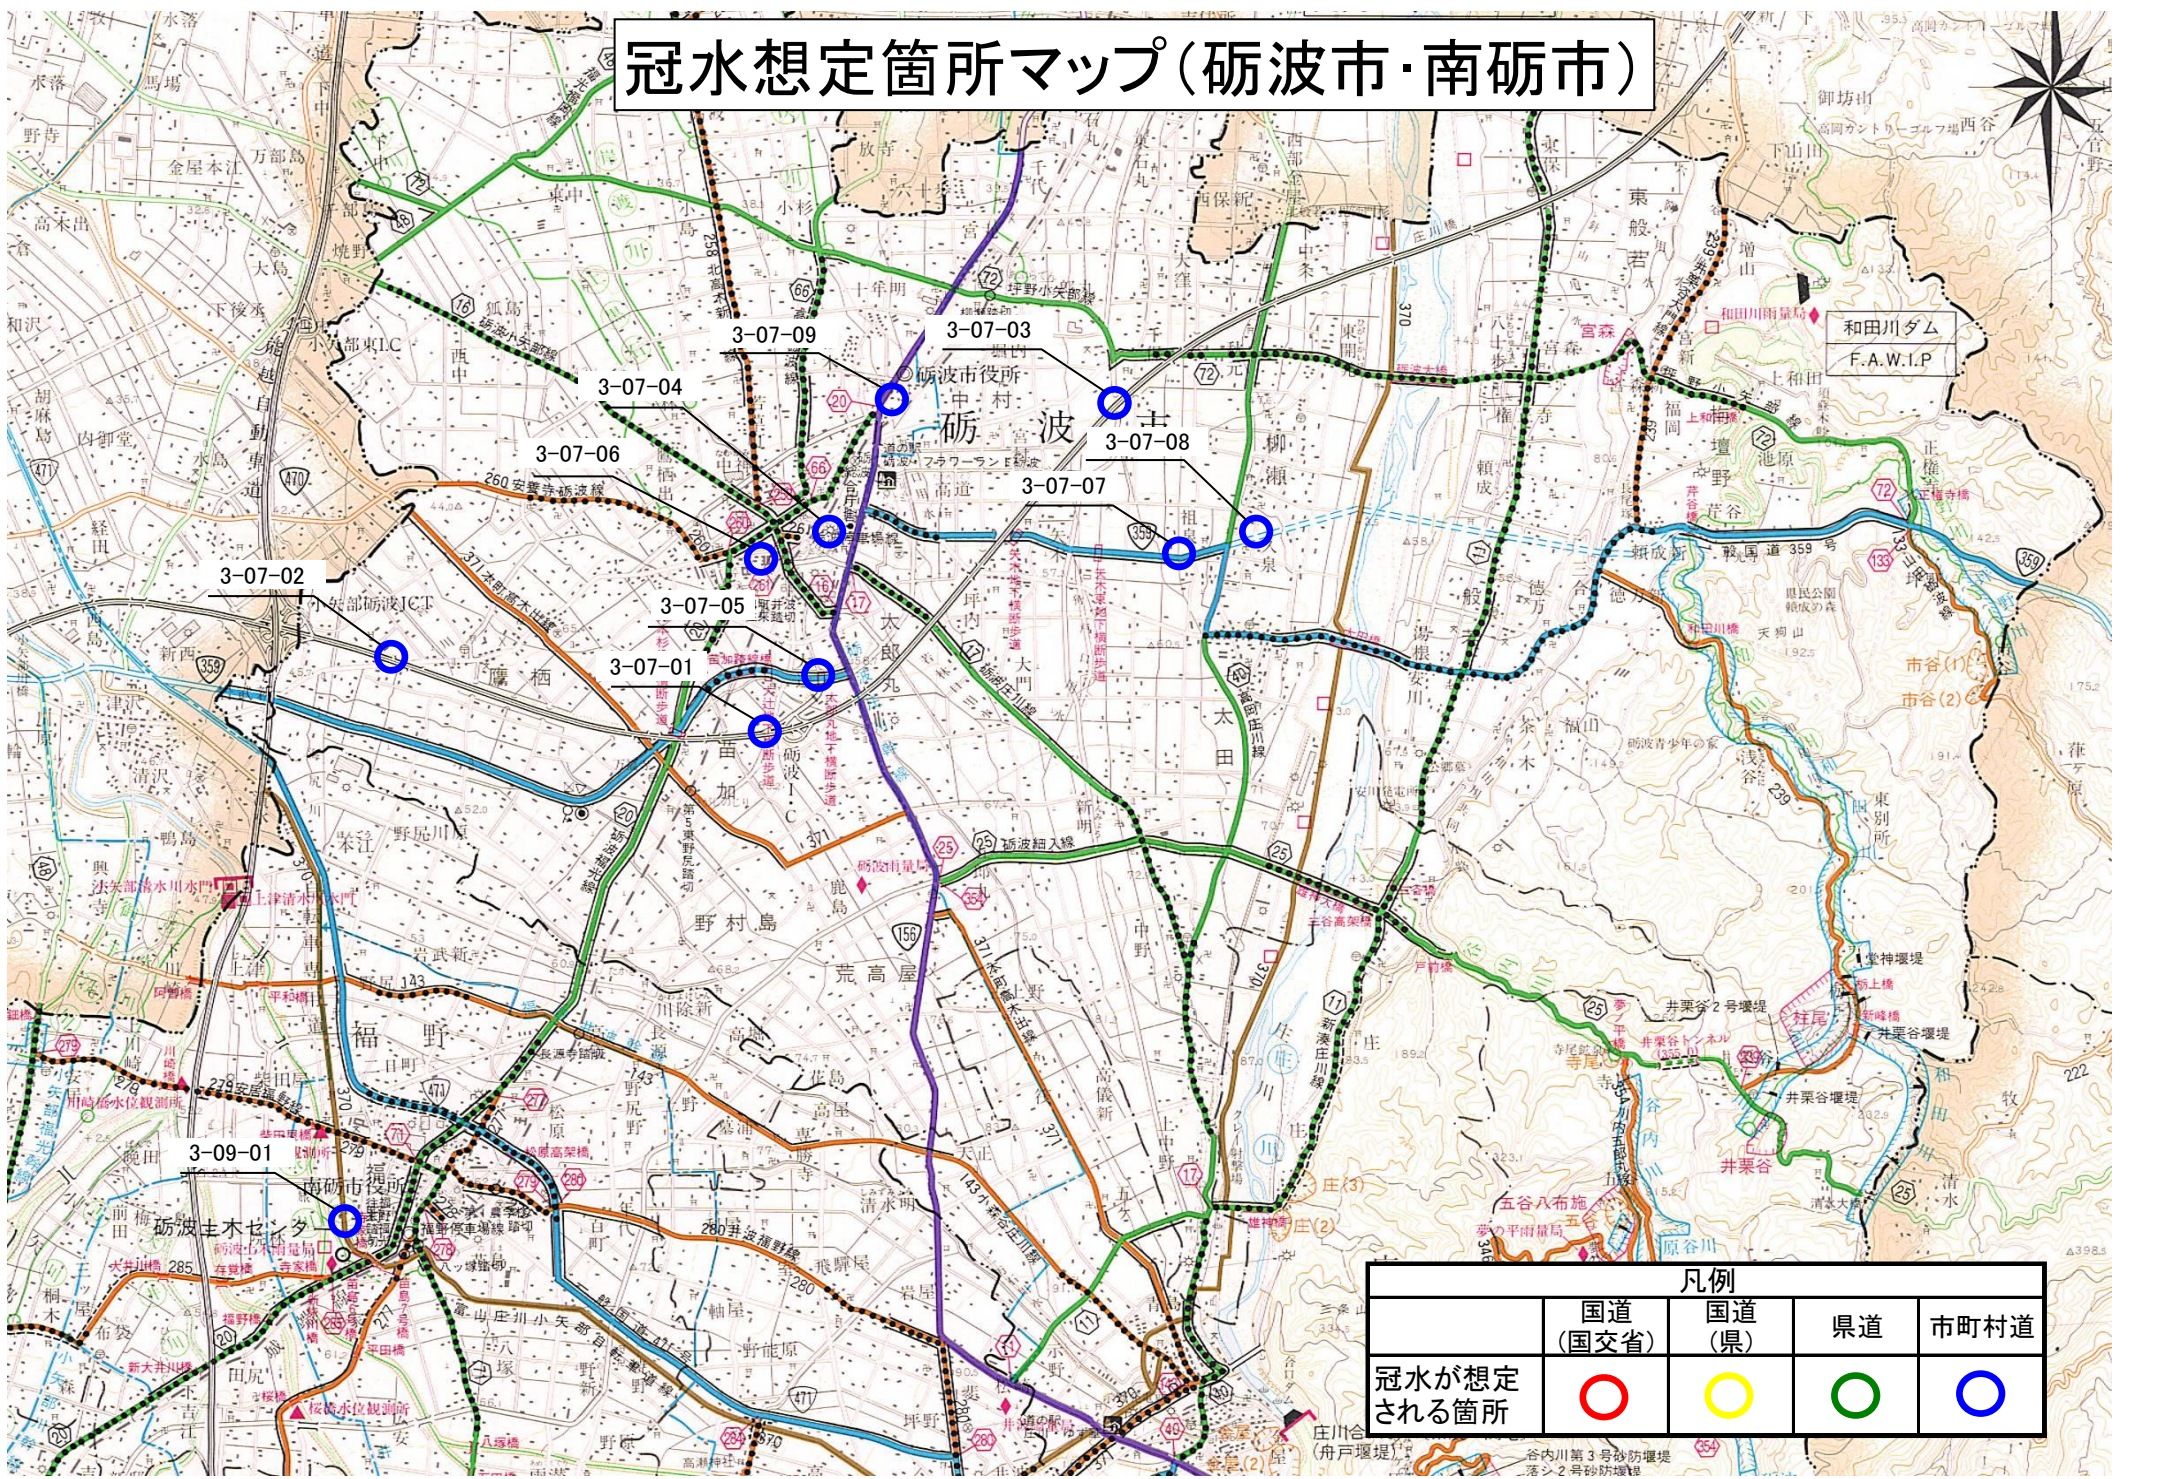

冠水想定箇所マップ(砺波市・南砺市)

凡例				
	国道 (国交省)	国道 (県)	県道	市町村道
冠水が想定される箇所	○	○	○	○