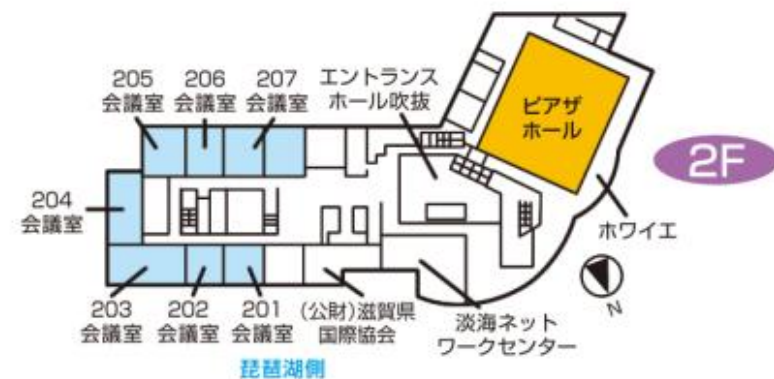

■ご案内

【近隣からの所要時間】

JR大津駅から京阪・近江バス
[草津駅西口行] または [石山駅行]
「大津署前」下車 約10分

JR大津駅からタクシー約5分

JR膳所駅から徒歩約12分

京阪電車石場駅から徒歩約5分

ピアザ淡海
PIAZZA OMI

〒520-0801 滋賀県大津市におの浜1-1-20
TEL : 077-527-3315 FAX : 077-527-3319
E-mail : info@piazza-omi.jp

2Fフロア平面図