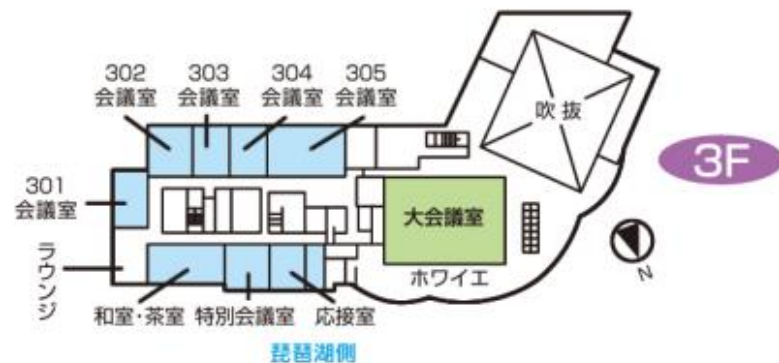

■ご案内

【近隣からの所要時間】

JR大津駅から京阪・近江バス
[草津駅西口行] または [石山駅行]
「大津署前」下車 約10分

JR大津駅からタクシー約5分

JR膳所駅から徒歩約12分

京阪電車石場駅から徒歩約5分

ピアザ淡海
PIAZZA OMI

〒520-0801 滋賀県大津市におの浜1-1-20
TEL : 077-527-3315 FAX : 077-527-3319
E-mail : info@piazza-omi.jp

3Fフロア平面図