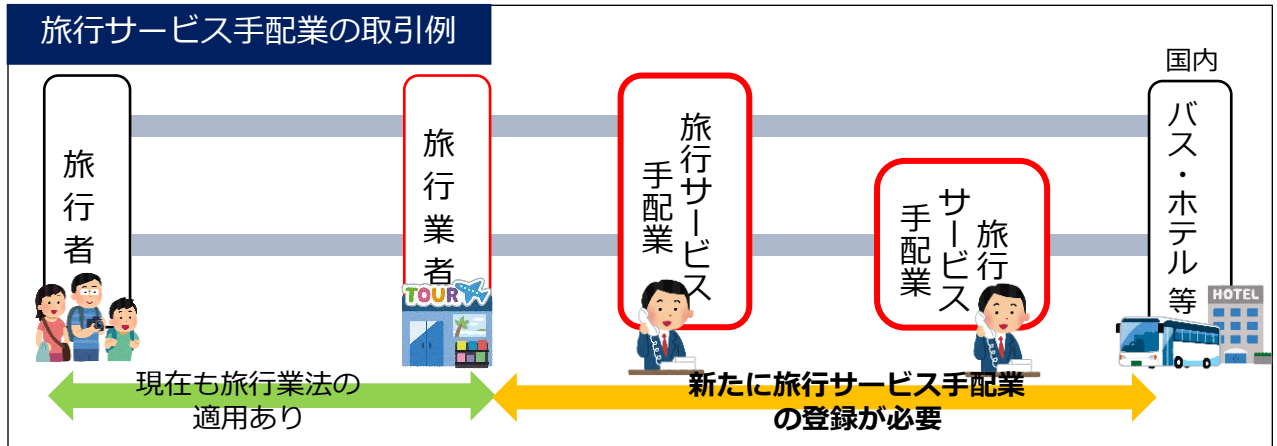

旅行サービス手配業（ランドオペレーター）の登録制度が始まります

旅行業法の改正により、平成30年1月4日以降に日本国内においてランドオペレーター業務（※）を行うには、都道府県知事の「旅行サービス手配業」の登録が必要になります。

※「ランドオペレーター業務」とは、報酬を得て、旅行者（外国の旅行者を含む）の依頼を受けて行う、以下のような行為です。

- ・ 運送（鉄道、バス等）又は宿泊（ホテル、旅館等）の手配
- ・ 全国通訳案内士及び地域通訳案内士以外の有償によるガイドの手配
- ・ 免税店における物品販売の手配

※既に旅行業登録のある方は、重複して旅行サービス手配業の登録を受ける必要はありません。