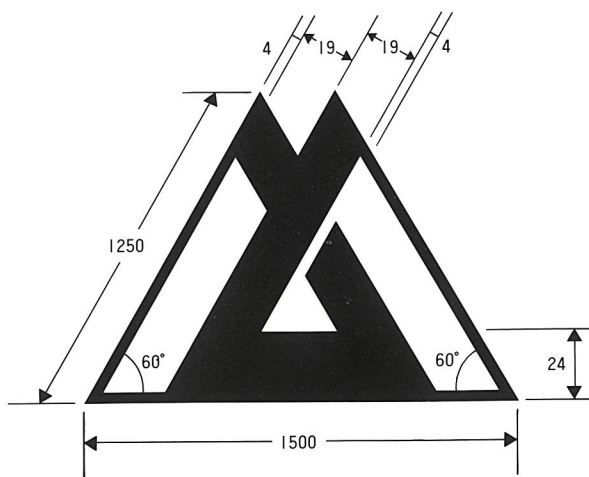

県政イメージアップのための
デザイン・マニュアル

マ ー ク

富山県のマーク

立山にとやまの「と」/富山県のシンボルでもある立山をモチーフに、その中央にとやまのイニシャルひらがなの「と」を配しています。大空に向かって躍進する富山県をイメージしています。

ロゴタイプ

富山県のロゴタイプ

富山県のロゴタイプは、マークとの調和を考えて、特別にデザインされたものです。富山県の表示には、原則としてこのロゴタイプを使用してください。