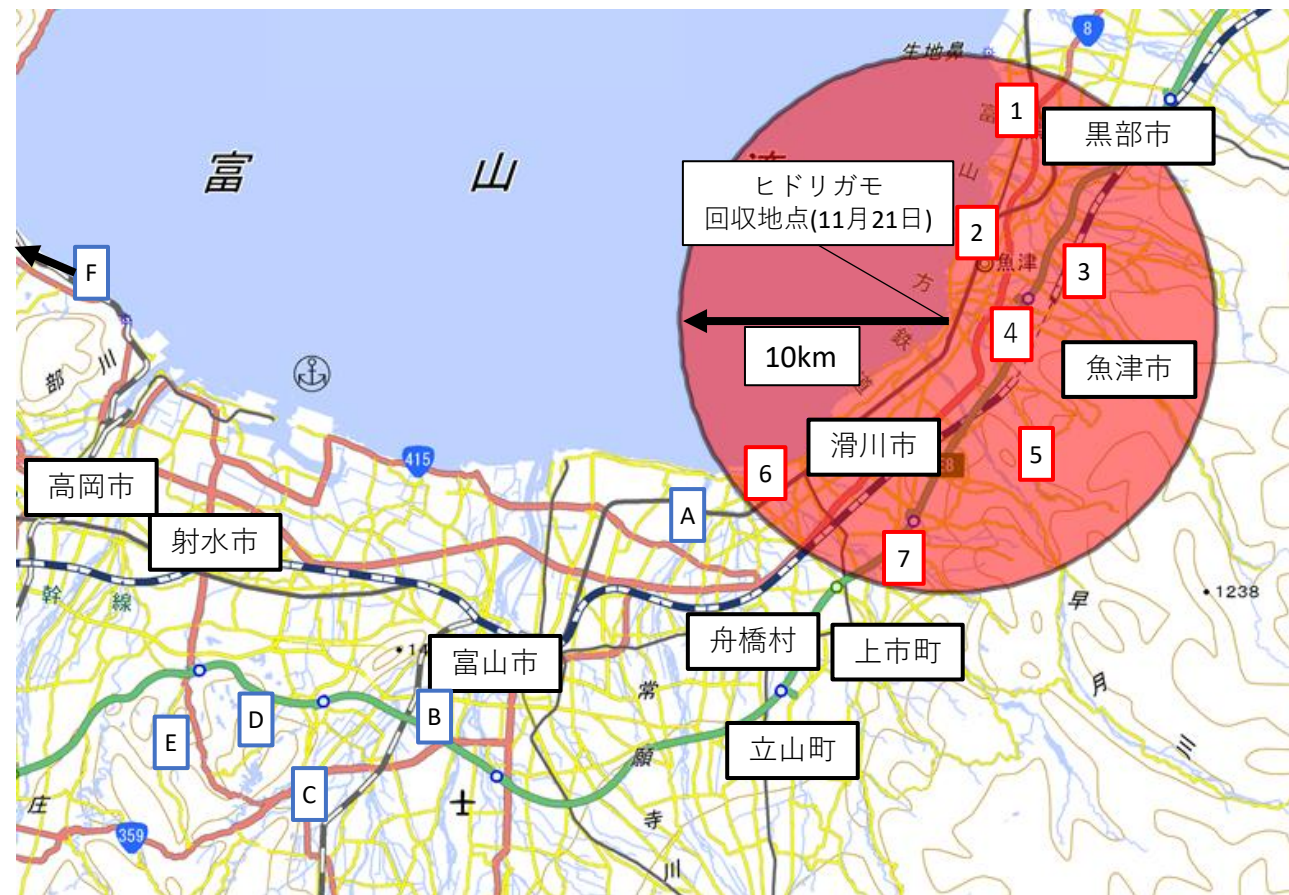

# 野鳥監視重点区域及び主な渡り鳥飛来地

## 野鳥監視重点区域内の渡り鳥飛来地

1	高橋川河口（黒部市）
2	北鬼江（魚津市）
3	片貝川（魚津市）
4	角川（魚津市）
5	角川ダム（魚津市）
6	赤浜橋－上市川（滑川市）
7	上市川河口（滑川市）

## 県内の主要な渡り鳥飛来地

A	常願寺川河口（富山市）
B	中央植物園（富山市）
C	山田川長沢橋（富山市）
D	田尻池（富山市）
E	石畑池（射水市）
F	十二町瀉（氷見市）

国土地理院地図を元に作成