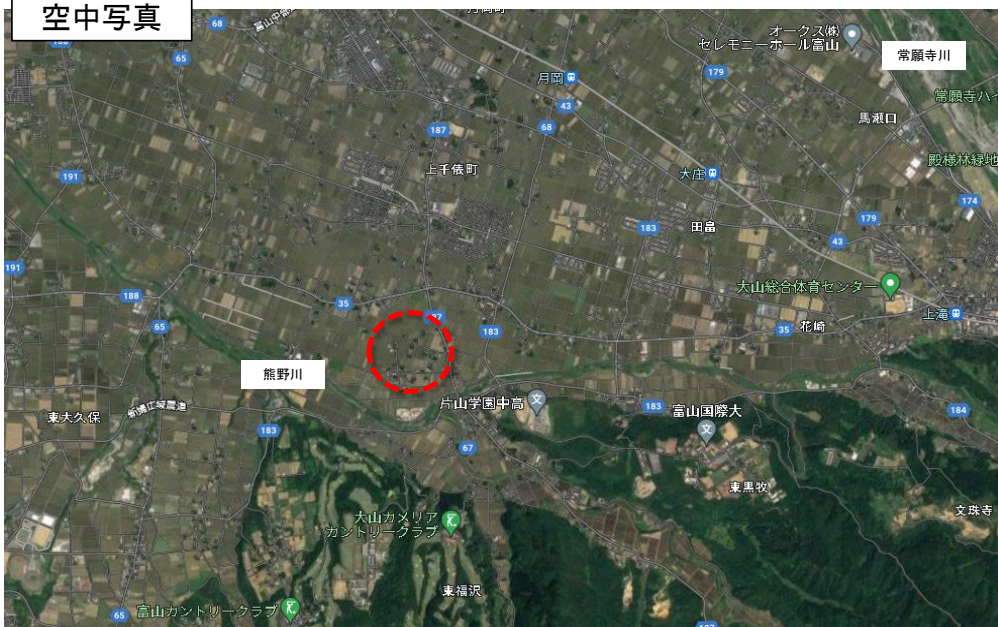

## 令和5年 富山県ツキノワグマ出没警報(第5報)

11月16日(木)、午前9時50分頃、富山市上今町地内において、男性2名(50代、70代)が住宅敷地内にてツキノワグマにより負傷する被害が発生しました。このため実施隊員等が現地周辺のパトロールを実施し、周辺住民に注意喚起を行いました。

秋は冬眠を目前にしたクマが、食べ物を求めて一年の中で最も活発に活動します。引き続き、市街地においても本日のような不意の遭遇による被害が起きる可能性が高いと考えられます。

<https://www.pref.toyama.jp/1709/kurashi/kankyoushizen/shizen/yaseiseibutsu/kumap.html>

# ツキノワグマ 人身被害位置図

場 所：富山市上今町 地内

平面図

空中写真

拡大図