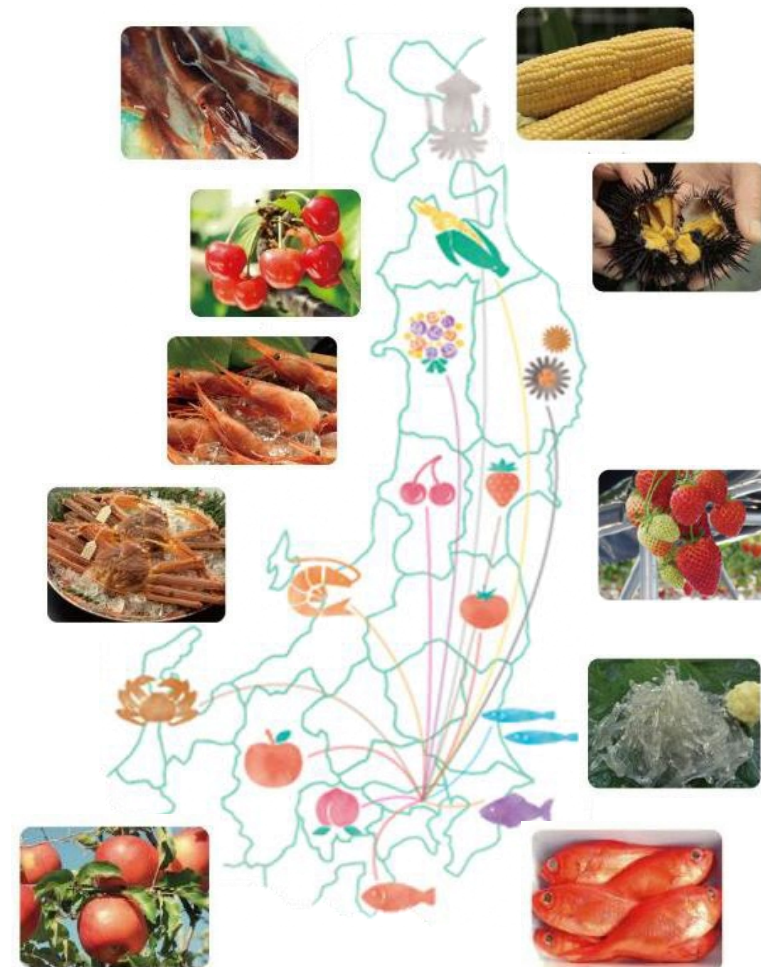

即日お届け列車便

概略ご説明版

JR東日本 株式会社 ジェイアール東日本物流

© East Japan Railway Company and JR East Logistics Co.,Ltd.

「はこビュン」とは、JR東日本が運行する新幹線や特急列車等を活用して荷物をスピーディーかつ安全に輸送する次世代配送サービスです。

「はこビュン」3つの特徴

速達性

新幹線・特急列車を活用することにより、速達性を実現
仙台⇄東京：約120分 新青森⇄東京：約200分 金沢⇄東京：約180分

新幹線ネットワーク

JR東日本が運航する鉄道の広域ネットワークを活用。首都圏と地方を結びます
特急列車×新幹線で、さらに幅広いエリアへの輸送を実現

高度な輸送品質

事故率が低く、荒天にも強い定時・安定性を誇ります
低振動・かつ環境にやさしい輸送手段

輸送のイメージ

輸送実績 (一部抜粋)

荷主様への集荷から配送先への納品まで、トータルサポートが可能です。
ご要望に合わせたご契約形態をご案内いたします。

「はこビュン」サービス範囲