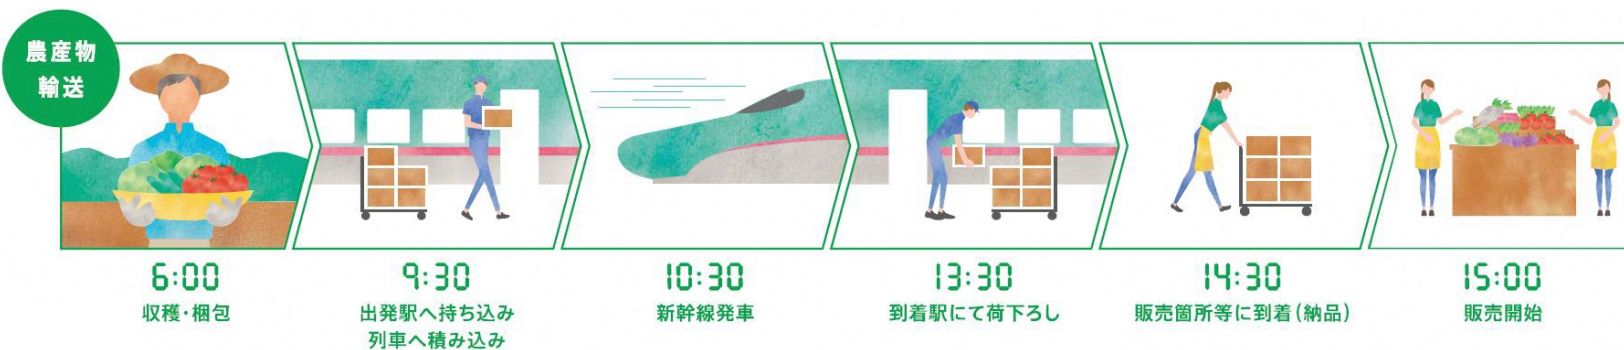

即日お届け列車便

概略ご説明版

JR東日本 株式会社 ジェイアール東日本物流

© East Japan Railway Company and JR East Logistics Co.,Ltd.

「はこビュン」とは、JR東日本が運行する新幹線や特急列車等を活用して荷物をスピーディーかつ安全に輸送する次世代配送サービスです。

「はこビュン」3つの特徴

速達性

新幹線・特急列車を活用することにより、速達性を実現
仙台⇄東京：約120分 新青森⇄東京：約200分 金沢⇄東京：約180分

新幹線ネットワーク

JR東日本が運航する鉄道の広域ネットワークを活用。首都圏と地方を結びます
特急列車×新幹線で、さらに幅広いエリアへの輸送を実現

高度な輸送品質

事故率が低く、荒天にも強い定時・安定性を誇ります
低振動・かつ環境にやさしい輸送手段

輸送のイメージ

輸送実績 (一部抜粋)

荷主様への集荷から配送先への納品まで、トータルサポートが可能です。
ご要望に合わせたご契約形態をご案内いたします。

「はこビュン」サービス範囲

緊急輸送には…

緊急輸送列車便

事前予約なし！荷受けは30分前まで※

駅に持ち込み、駅で受け取り

120サイズまで

※カウンターによっては60分前受付となります。
詳細はHPをご覧ください

お問い合わせはこちら！

ジェイアール東日本物流