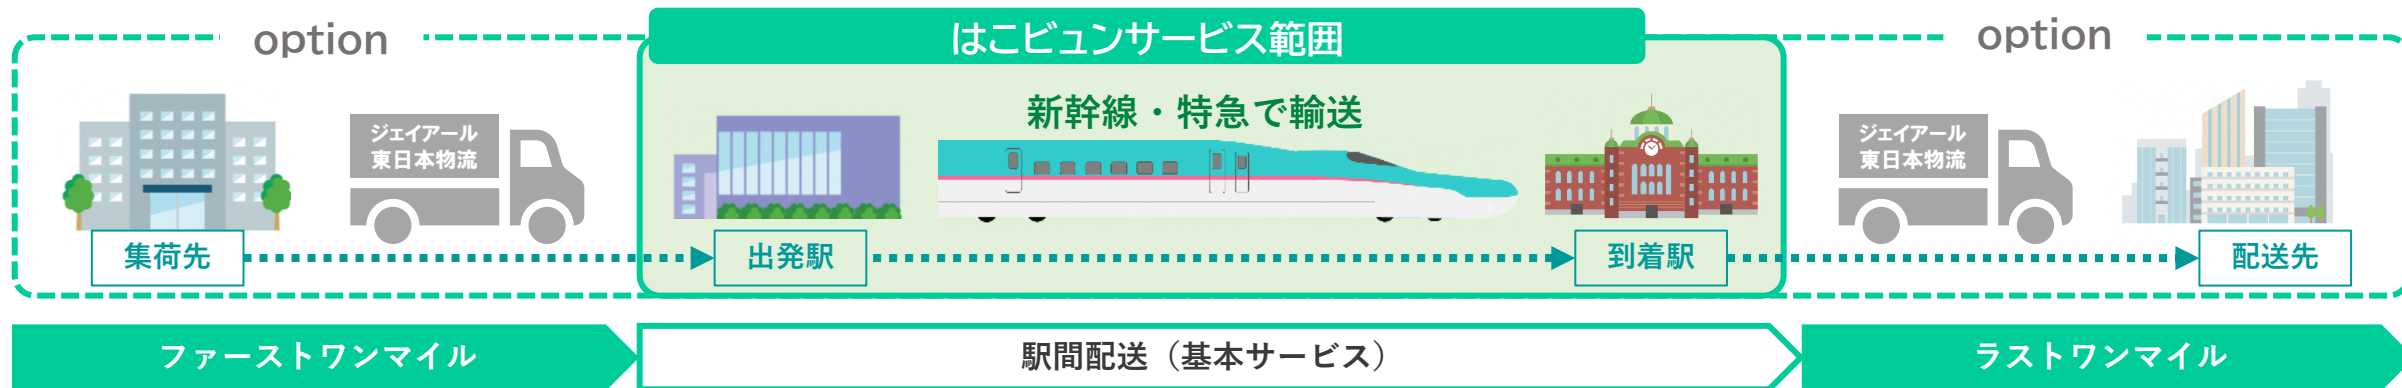

即日お届け列車便

概略ご説明版

JR東日本 株式会社 ジェイアール東日本物流

© East Japan Railway Company and JR East Logistics Co.,Ltd.

「はこビュン」とは、JR東日本が運行する新幹線や特急列車等を活用して荷物をスピーディーかつ安全に輸送する次世代配送サービスです。

「はこビュン」3つの特徴

速達性

新幹線・特急列車を活用することにより、速達性を実現
仙台⇄東京：約120分 新青森⇄東京：約200分 金沢⇄東京：約180分

新幹線ネットワーク

JR東日本が運航する鉄道の広域ネットワークを活用。首都圏と地方を結びます
特急列車×新幹線で、さらに幅広いエリアへの輸送を実現

高度な輸送品質

事故率が低く、荒天にも強い定時・安定性を誇ります
低振動・かつ環境にやさしい輸送手段

輸送のイメージ

輸送実績 (一部抜粋)

荷主様への集荷から配送先への納品まで、トータルサポートが可能です。
ご要望に合わせたご契約形態をご案内いたします。

「はこビュン」サービス範囲

緊急輸送には…

緊急輸送列車便

事前予約なし！荷受けは30分前まで※

駅に持ち込み、駅で受け取り

120サイズまで

※カウンターによっては60分前受付となります。
詳細はHPをご覧ください

お問い合わせはこちら！

ジェイアール東日本物流