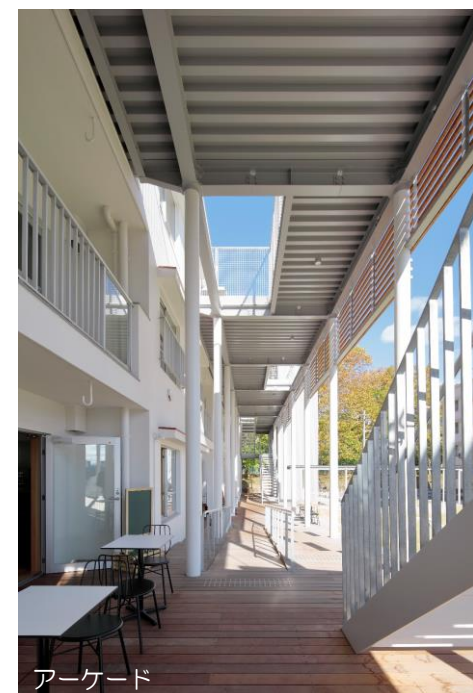

富山県創業支援施設（仮称）整備工事

施設名称	創業支援センター（SCOP TOYAMA）
所在地	富山市蓮町 地内
用途	シェアオフィス、チャレンジショップ、コワーキングスペース、創業相談室、カフェなど（旧県職員住宅）
構造・延べ面積	鉄筋コンクリート造4階建（増築部鉄骨造3階建）1,480.76㎡
工期	令和3年6月～令和4年11月
設計者	（株）仲建築設計スタジオ
施工者	建築：日本海建興（株） 電気：（株）ケイ電工 空調・衛生：（株）日本空調北陸 外構：日本海建興（株） 植栽：（株）飛鳥ガーデン

エントランス

リビングダイニング

創業相談室

チャレンジショップ
シェアキッチン

シェアオフィス

コワーキングスペース

アーケード