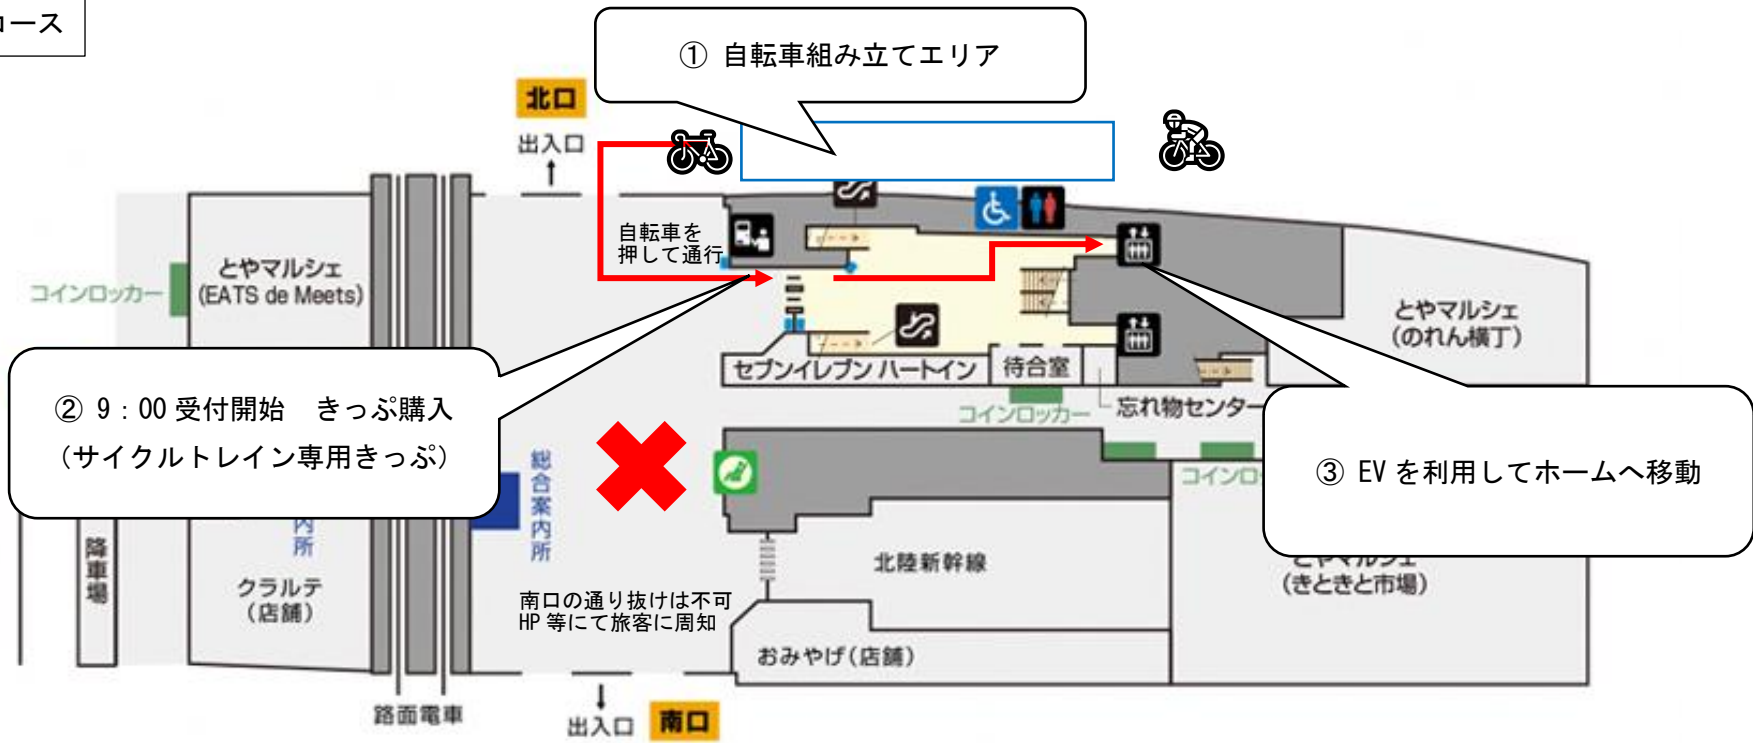

富山駅 自転車通行ルート

1F コンコース

3F ホーム