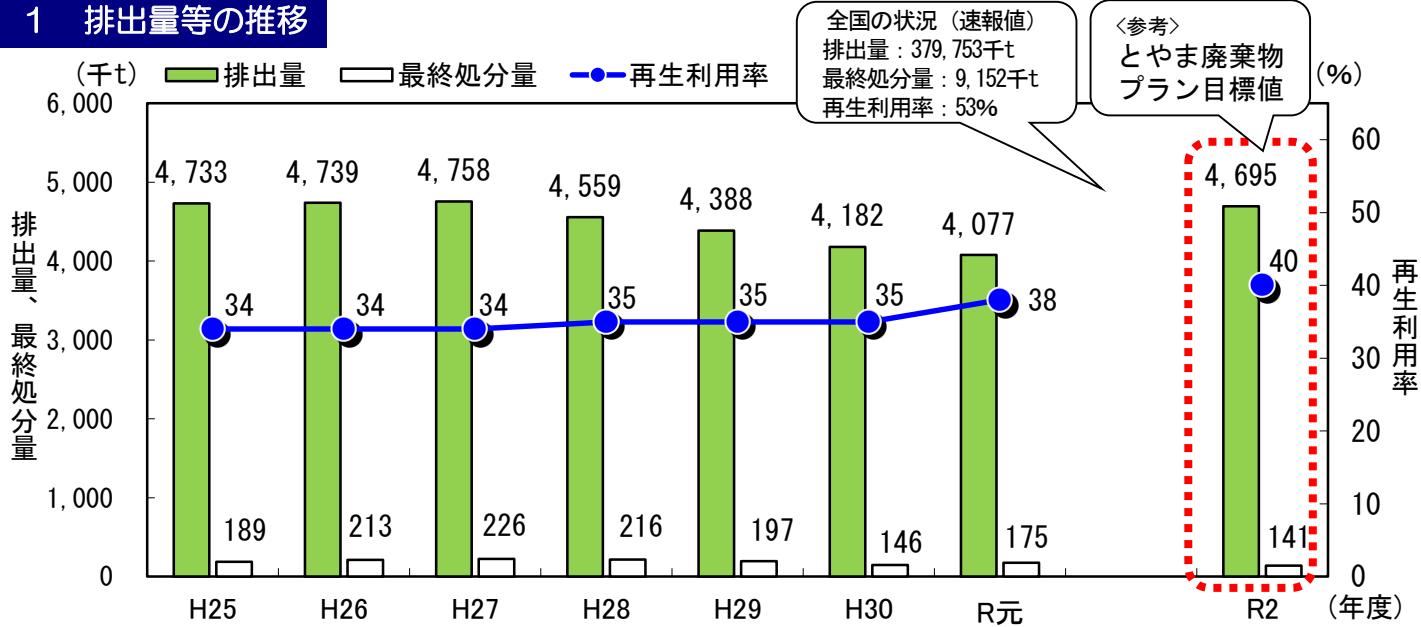

# 産業廃棄物の現状について（令和元年度実績）

## 1 排出量等の推移

## 2 種類別の排出状況（単位：千t）

#### 5 令和元年度産業廃棄物処理状況 (単位：千t)