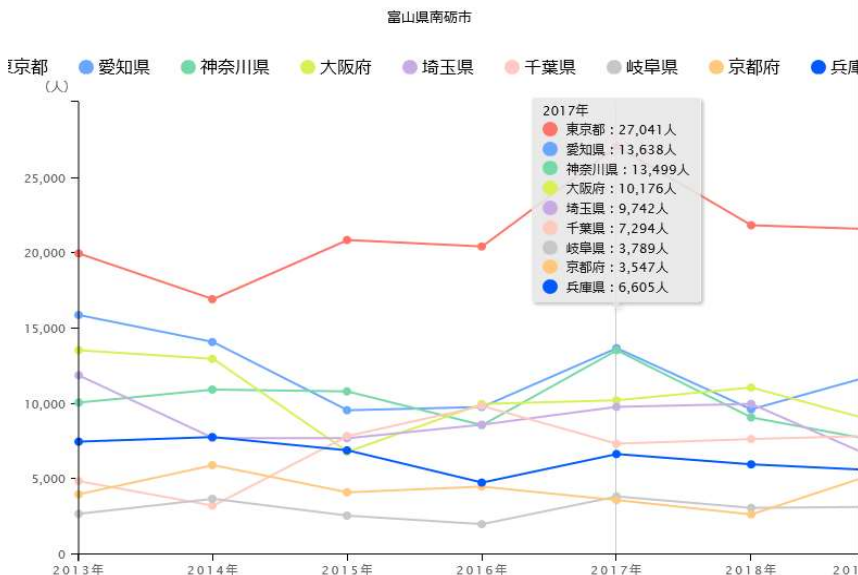

旅行者の5割以上が宣言地域内から来訪している市町村等であると分かる統計データ

出典：RESAS (https://resas.go.jp/) 居住都道府県別の宿泊者数
南砺市 2017年

【典】
予報プラットフォーム推進協議会「観光予報プラットフォーム」
【記】
予報プラットフォームでは、日本全体の宿泊実績データのうち、1億3,000万泊以上（2019年5月現在）のサンプリングデータ（店頭、国内ネット販売、海外への販売）を抽出し、宿泊者数の実績データを算出している。
データ・情報の提供元は非公開としている。
【他の留意点】 +

居住都道府県別の延べ宿泊者数（日本人）の推移

緊急事態宣言地域
計 95,331人
総数141,853人に占める割合
= 67.2%