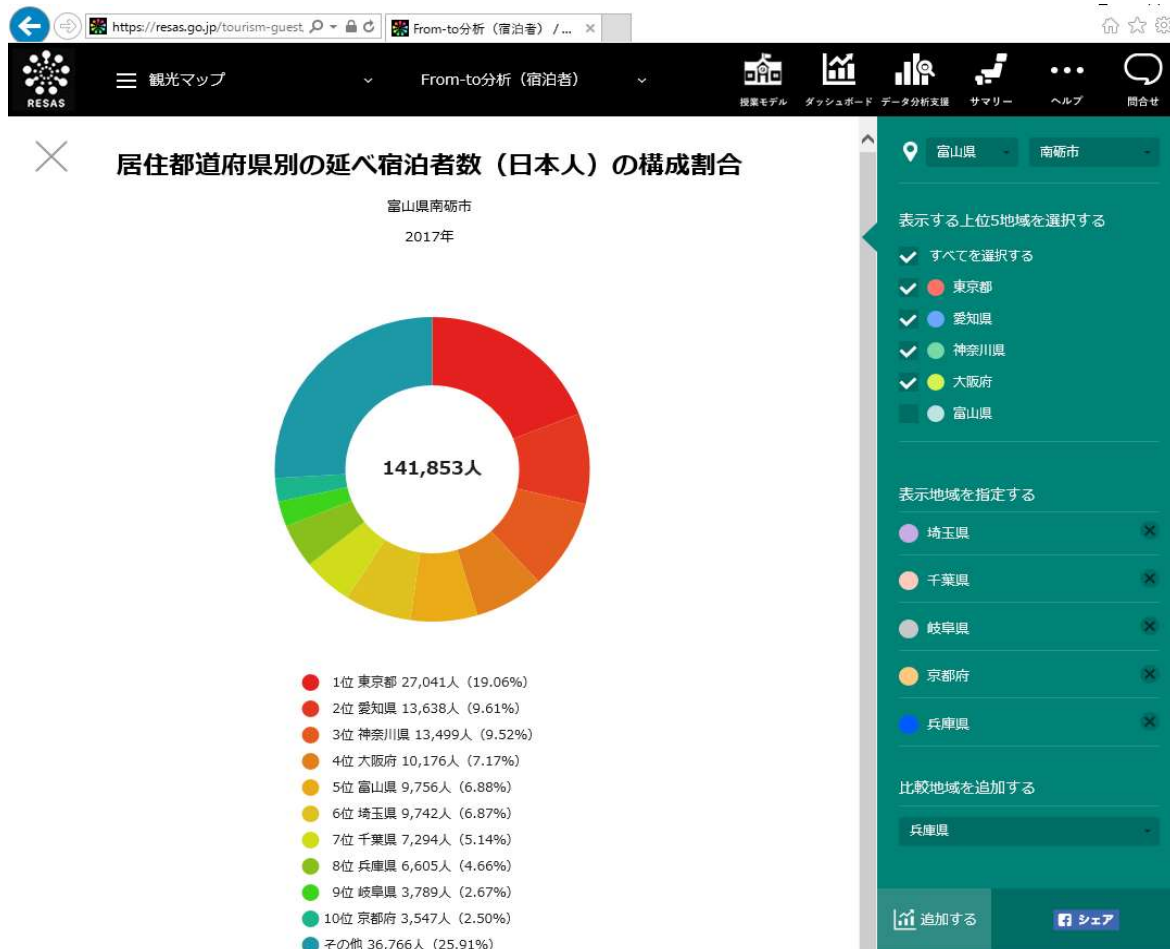

旅行者の5割以上が宣言地域内から来訪している市町村等であると分かる統計データ

出典：RESAS (https://resas.go.jp/) 居住都道府県別の宿泊者数
南砺市 2017年

【典】
予報プラットフォーム推進協議会「観光予報プラットフォーム」
【記】
予報プラットフォームでは、日本全体の宿泊実績データのうち、1億3,000万泊以上（2019年5月現在）のサンプリングデータ（店頭、国内ネット販売、海外への販売）を抽出し、宿泊者数の実績データを算出している。
データ・情報の提供元は非公開としている。
【他の留意点】 +

居住都道府県別の延べ宿泊者数（日本人）の推移

緊急事態宣言地域
計 95,331人
総数141,853人に占める割合
= 67.2%