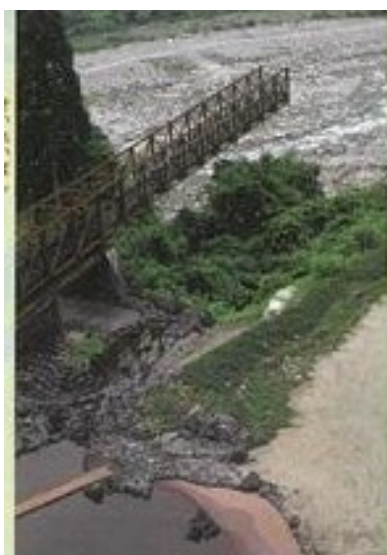

新型コロナウイルス感染拡大防止に伴うまんだら遊苑の展示について

新型コロナウイルス感染拡大防止のため、まんだら遊苑の展示を一部制限させていただきます。お客様にはご不便をおかけいたしますがご理解賜りますようお願いいたします。

○地界

閻魔堂内の梵鐘の鐘撞きはできません。

精霊橋の鐘撞きはできません。

スタッフが備え付けの消毒液で拭き掃除を行います。

お客様がご使用していただくことも出来ます。

*** ご利用いただけません。**

○天界

奏楽堂 スタッフが備え付けの消毒液で拭き掃除を行います。

天遊棧敷 * ご利用いただけません。

天卵宮 当面の間、立ち入りいただけません。