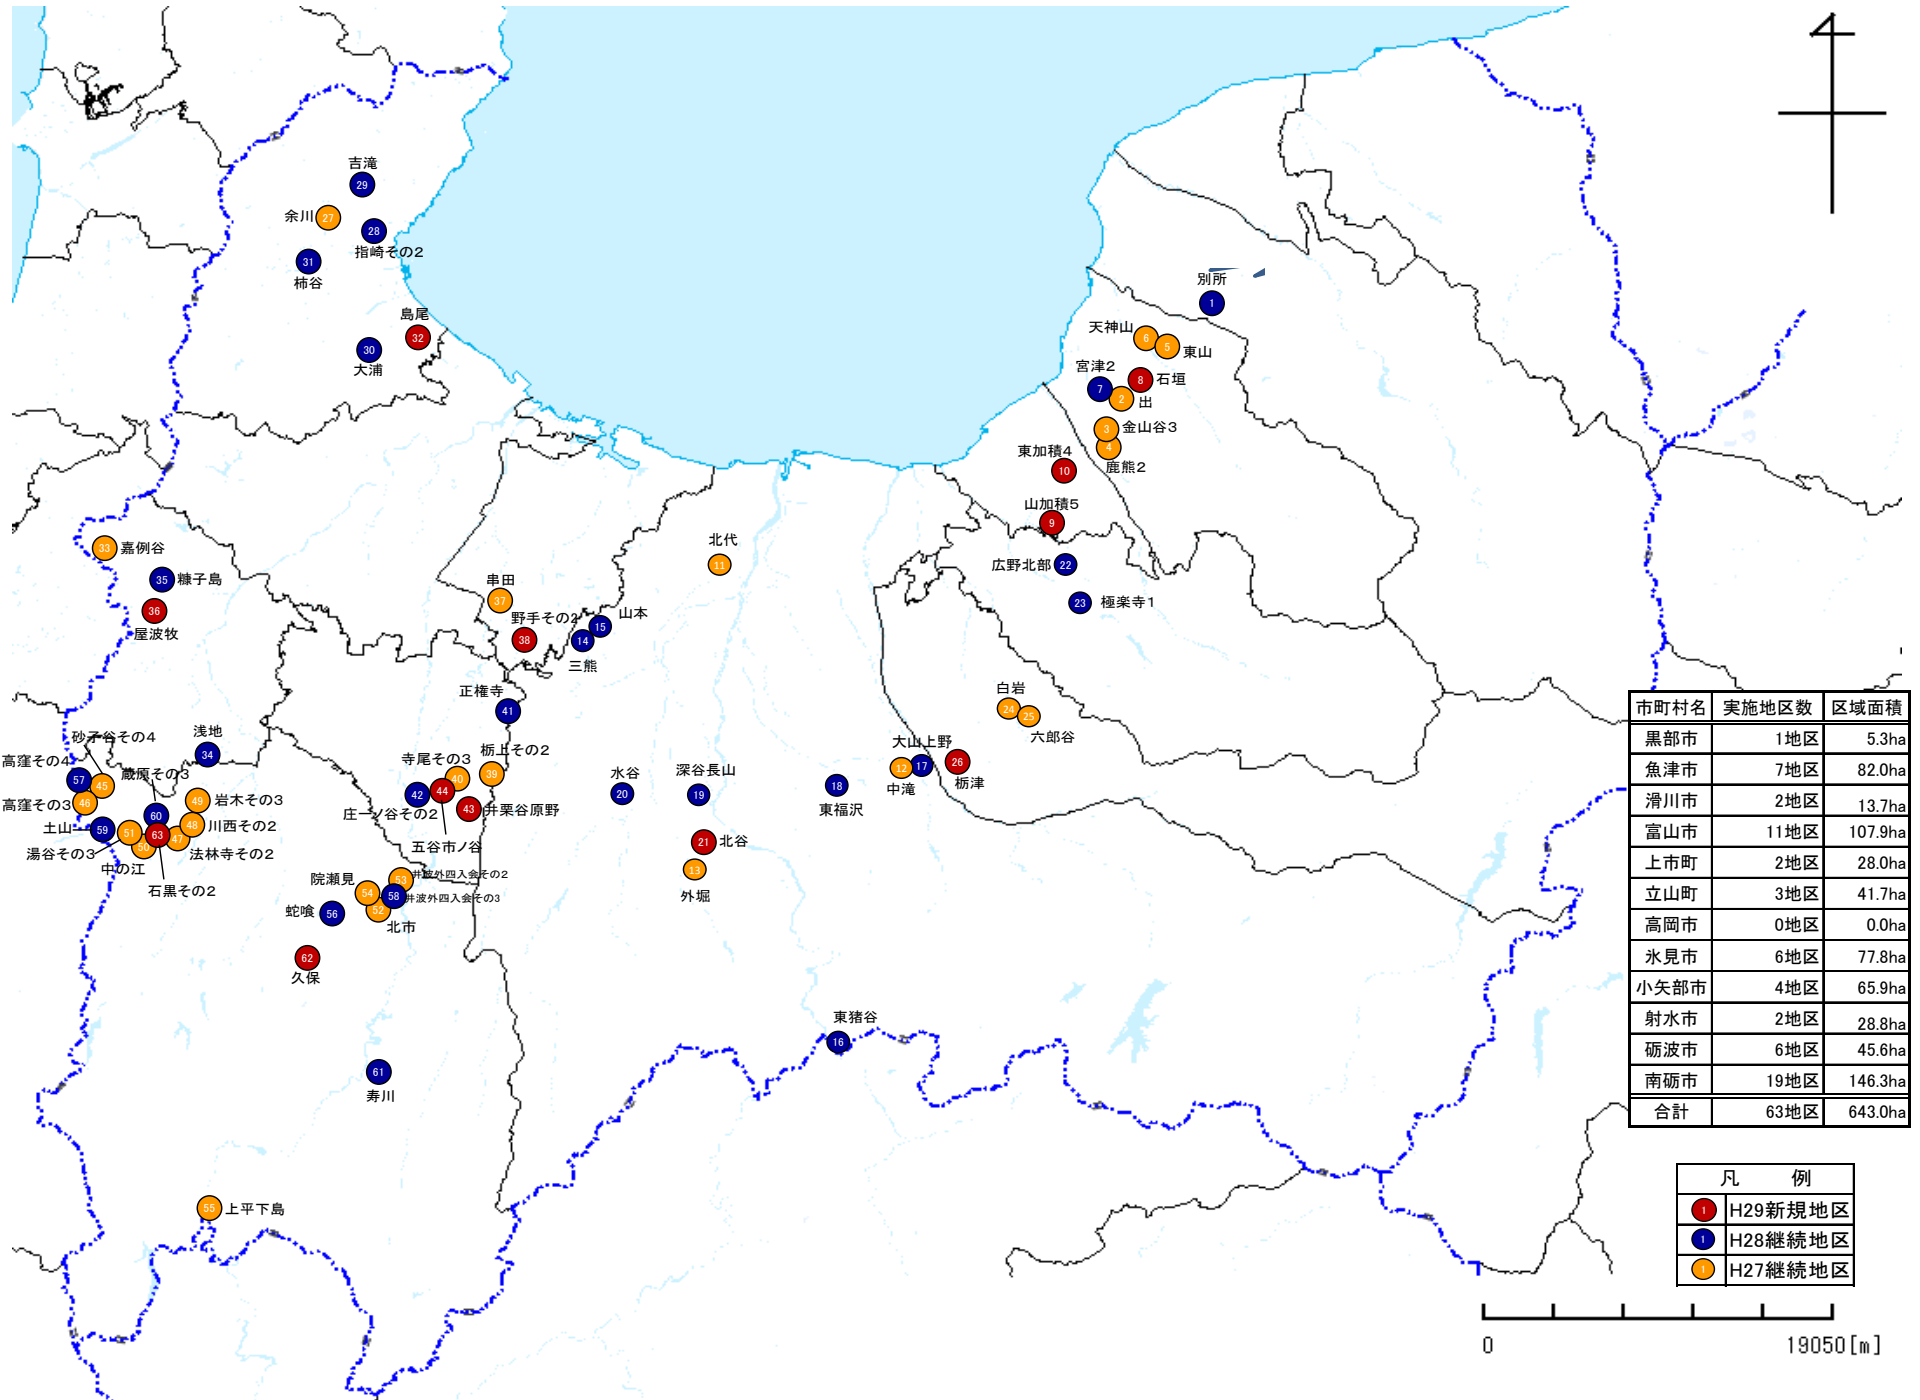

平成29年度 里山再生整備事業 実施箇所位置図

市町村名	実施地区数	区域面積
黒部市	1地区	5.3ha
魚津市	7地区	82.0ha
滑川市	2地区	13.7ha
富山市	11地区	107.9ha
上市町	2地区	28.0ha
立山町	3地区	41.7ha
高岡市	0地区	0.0ha
氷見市	6地区	77.8ha
小矢部市	4地区	65.9ha
射水市	2地区	28.8ha
砺波市	6地区	45.6ha
南砺市	19地区	146.3ha
合計	63地区	643.0ha

凡 例	
● (Red)	H29新規地区
● (Blue)	H28継続地区
● (Orange)	H27継続地区

0 19050 [m]