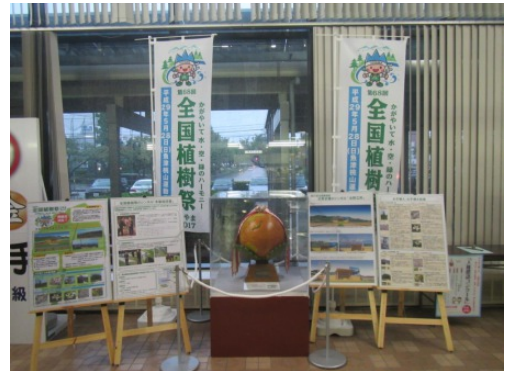

シンボルマーク等の使用について

寄附者一覧

富山県・会場へのアクセス

よくある質問

お問い合わせ

関連リンク一覧

開催に向けた取り組み

全国植樹祭のシンボル「木製地球儀」の展示が高岡市で始まりました。

平成28年9月20日（火）、全国植樹祭のシンボル「木製地球儀」の展示が高岡市役所高岡庁舎で始まりました。

この木製地球儀は、平成28年6月5日（日）に長野県で開催された第67回全国植樹祭において富山県知事が長野県知事より引き継ぎを受けたもので、平成29年5月28日（日）の大会開催まで、県内全市町村の庁舎等で巡回展示を行います。

展示初日には展示初日には大橋 高岡農林振興センター所長から高岡市の高橋 市長へ木製地球儀が手渡されました。

展示期間：平成28年9月20日（火）～平成28年9月29日（木）

展示場所：高岡庁舎 1 階ロビー

木製地球儀手渡しの様子（右が高岡市長）

展示の様子

お問い合わせ先

富山県農林水産部森林政策課全国植樹祭推進班

〒930-8501 富山県富山市新総曲輪1番7号
TEL076-444-4077 FAX076-444-3390

[当HPへのリンクについて](#)