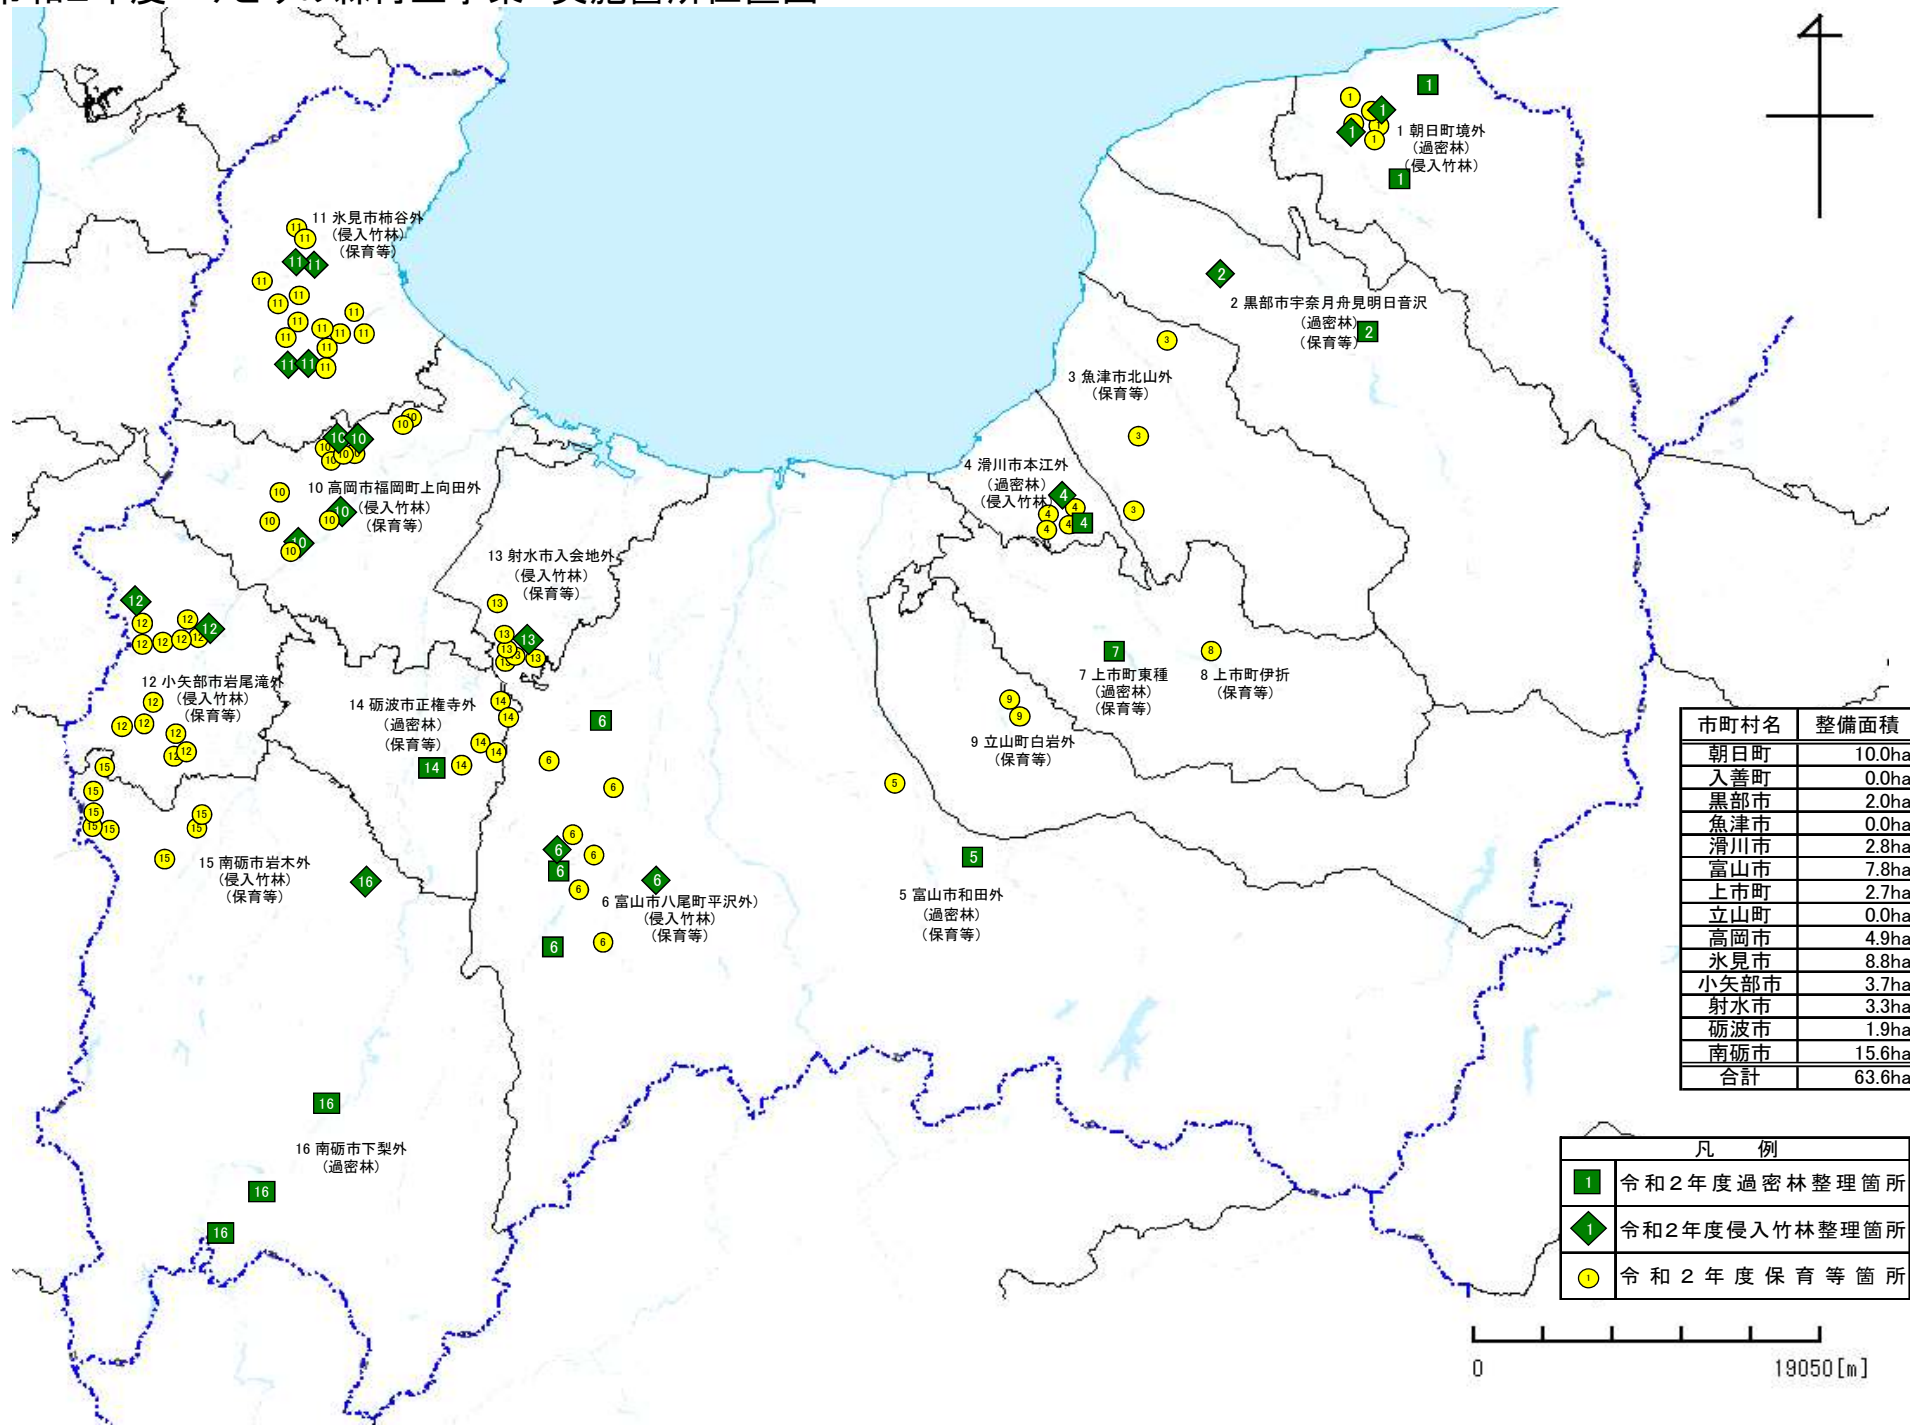

令和2年度 みどりの森再生事業 実施箇所位置図

市町村名	整備面積
朝日町	10.0ha
入善町	0.0ha
黒部市	2.0ha
魚津市	0.0ha
滑川市	2.8ha
富山市	7.8ha
上市町	2.7ha
立山町	0.0ha
高岡市	4.9ha
氷見市	8.8ha
小矢部市	3.7ha
射水市	3.3ha
砺波市	1.9ha
南砺市	15.6ha
合計	63.6ha

凡 例	
■	令和2年度過密林整理箇所
◆	令和2年度侵入竹林整理箇所
●	令和2年度保育等箇所