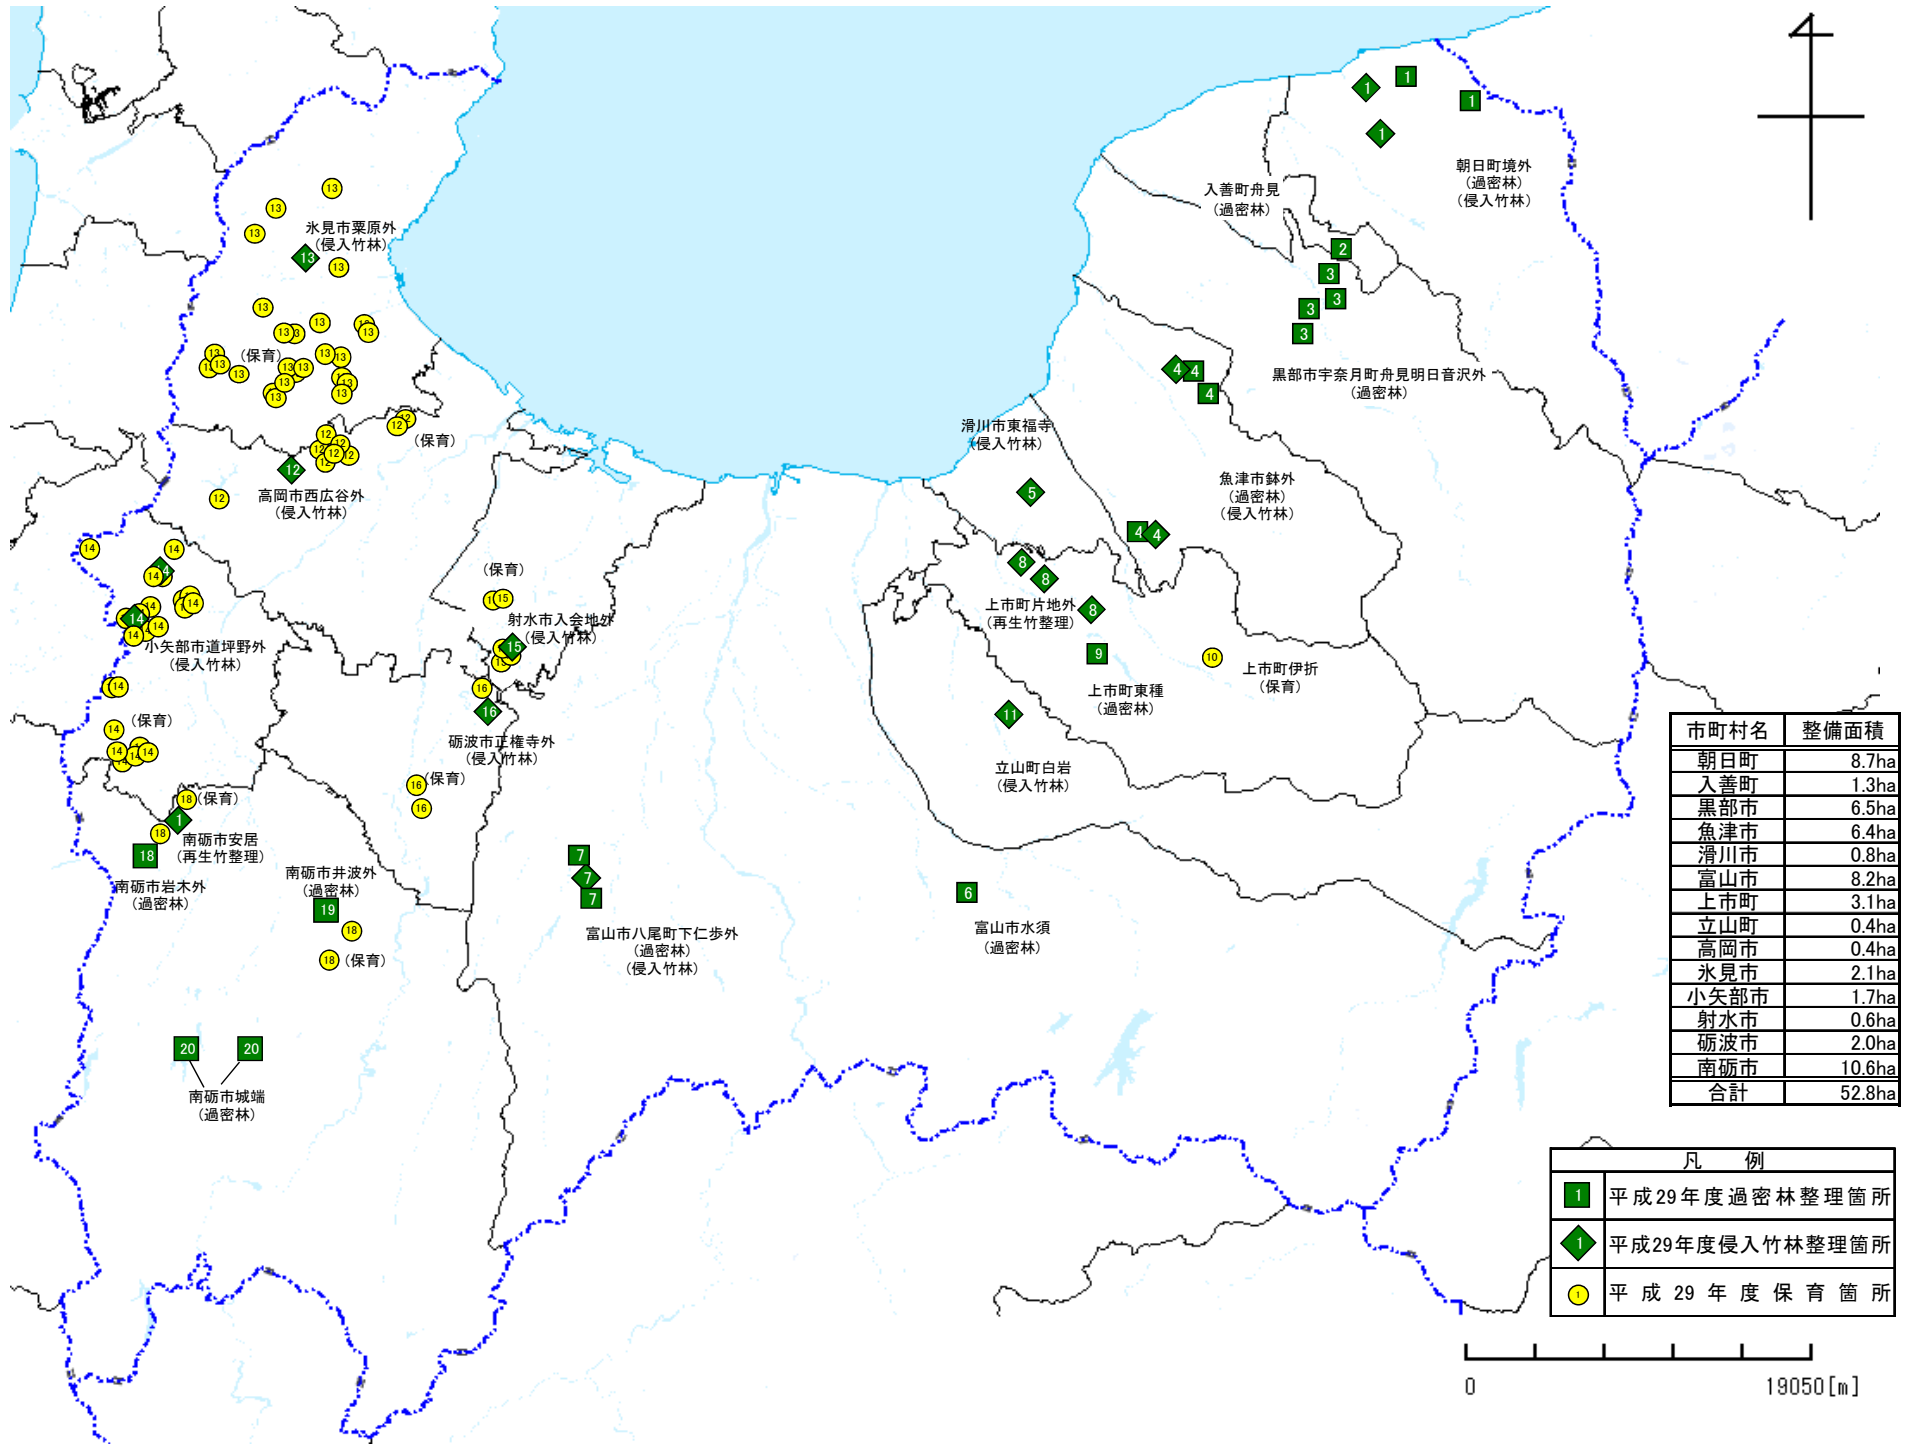

平成29年度 みどりの森再生事業 実施箇所位置図

市町村名	整備面積
朝日町	8.7ha
入善町	1.3ha
黒部市	6.5ha
魚津市	6.4ha
滑川市	0.8ha
富山市	8.2ha
上市町	3.1ha
立山町	0.4ha
高岡市	0.4ha
氷見市	2.1ha
小矢部市	1.7ha
射水市	0.6ha
砺波市	2.0ha
南砺市	10.6ha
合計	52.8ha

凡 例	
■	平成29年度過密林整理箇所
◆	平成29年度侵入竹林整理箇所
●	平成29年度保育箇所

0 19050 [m]