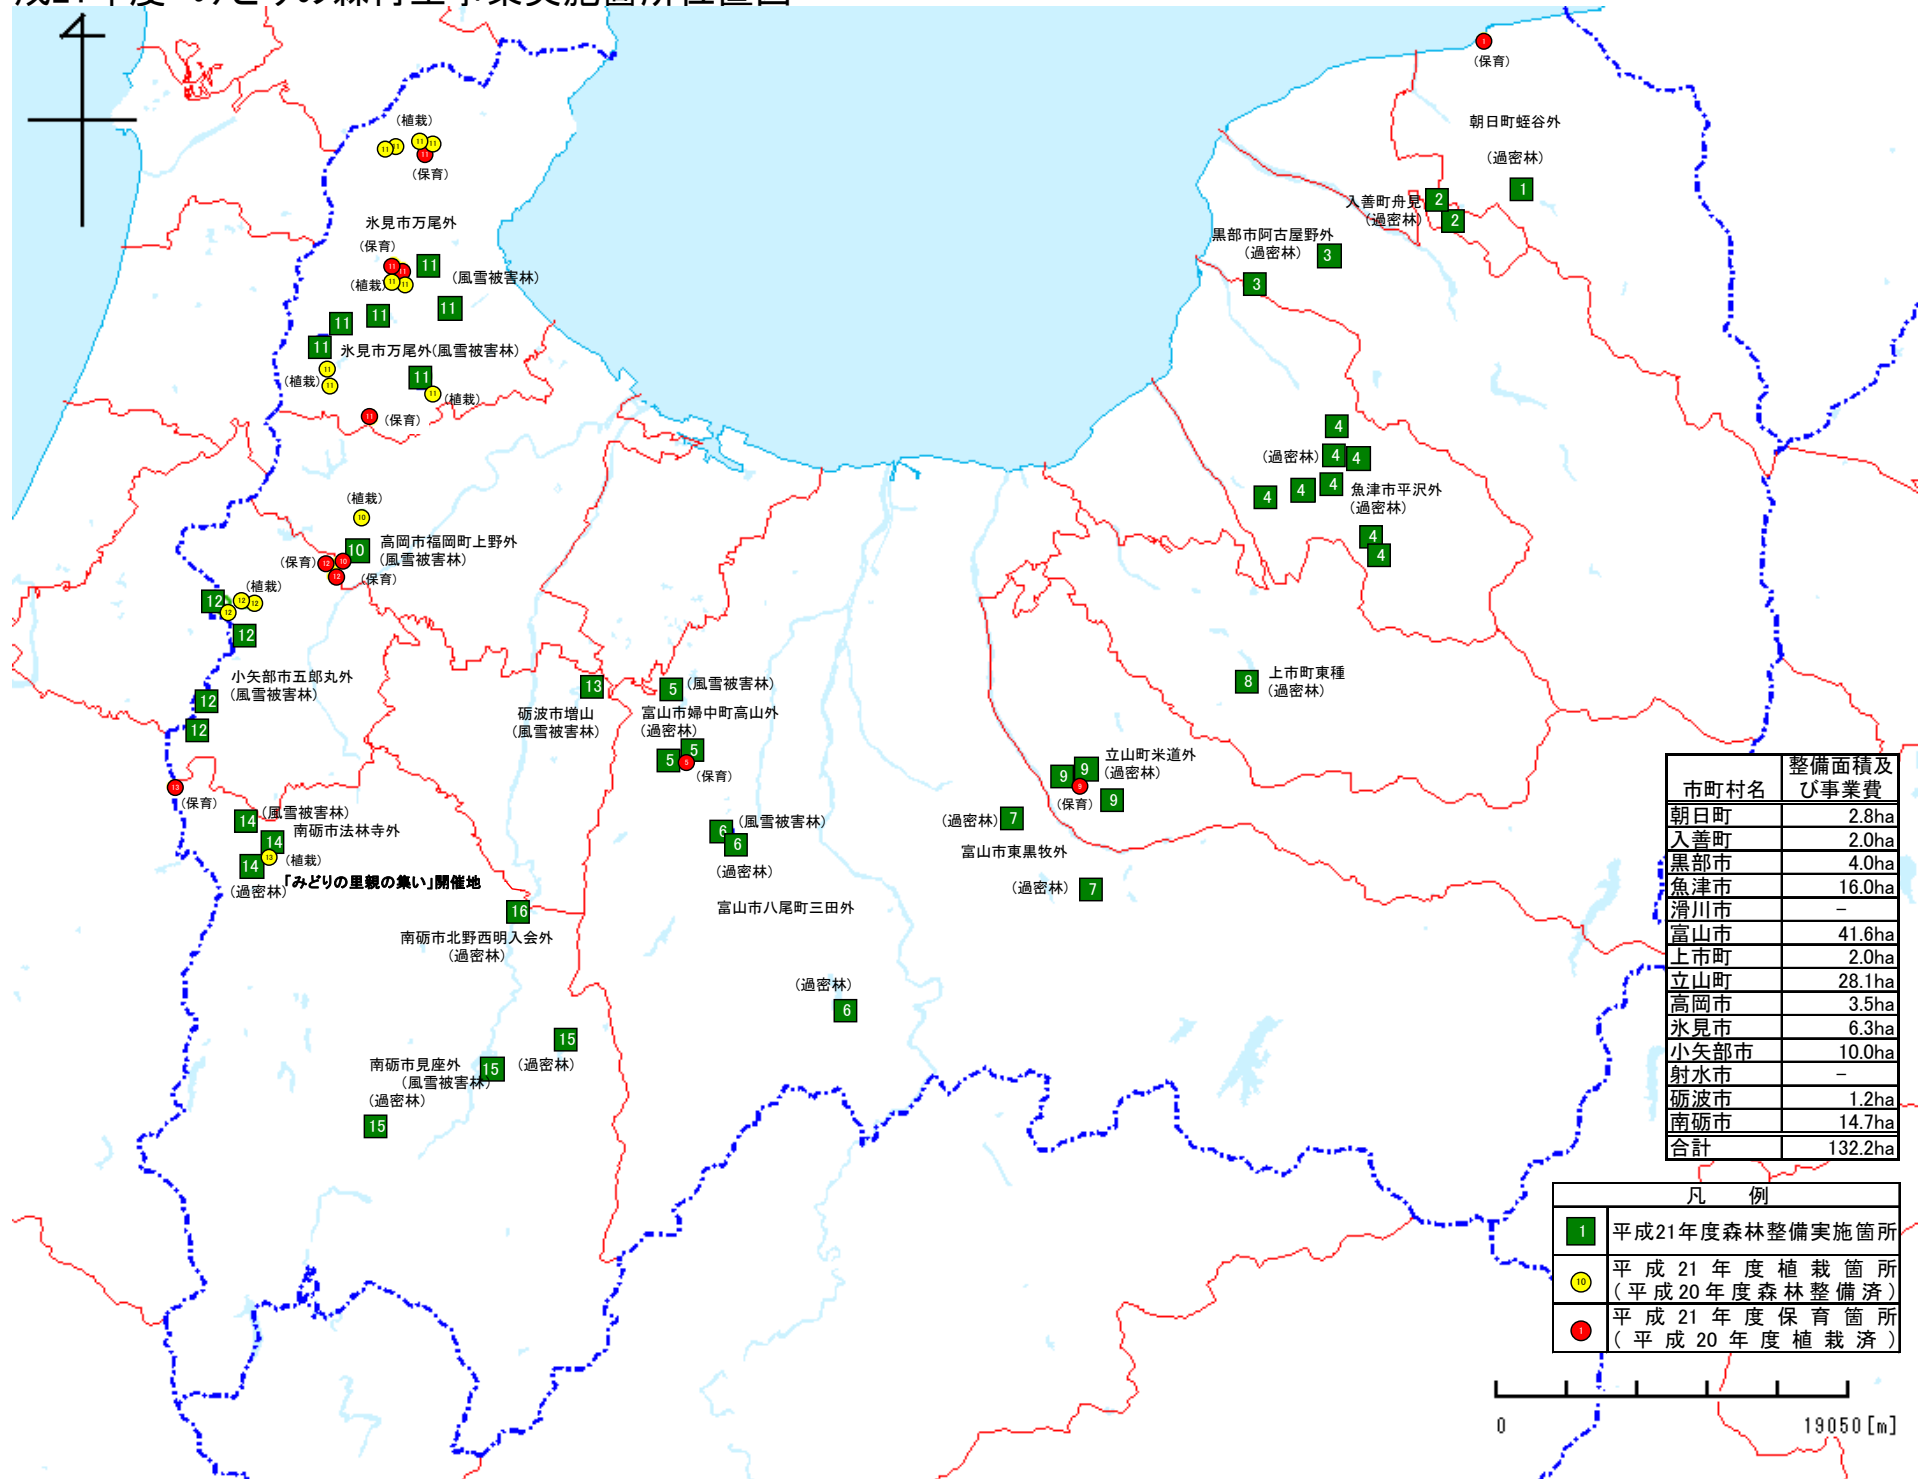

# 平成21年度 みどりの森再生事業実施箇所位置図

市町村名	整備面積及び事業費
朝日町	2.8ha
入善町	2.0ha
黒部市	4.0ha
魚津市	16.0ha
滑川市	-
富山市	41.6ha
上市町	2.0ha
立山町	28.1ha
高岡市	3.5ha
氷見市	6.3ha
小矢部市	10.0ha
射水市	-
砺波市	1.2ha
南砺市	14.7ha
合計	132.2ha

凡 例	
1	平成21年度森林整備実施箇所
●	平成21年度植栽箇所 (平成20年度森林整備済)
●	平成21年度保育箇所 (平成20年度植栽済)

0 19050 [m]