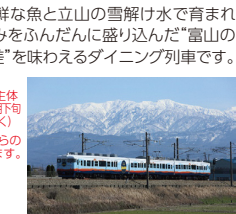

五角形を組み合わせた立体型のお香たて。伝統的な香炉でも用いられる、透かしの技法で仕上げました。

1個(シルバー青銅)
寄附金額
70,000円

40 毛勝の郷シェルピース宿泊券(1泊2食)5名様分

小学校の跡地である毛勝の郷シェルピースの(1泊2食付)5名様分宿泊券

寄附金額
85,000円

41 観光列車「一万三千尺物語」招待券(ペア)

富山湾の新鮮な魚と立山の雪解け水で育まれた里山の恵みをふんだんに盛り込んだ“富山の四季と高低差”を味わえるダイニング列車です。

※運転日
土・日曜・祝日主体
(年末年始及び1月下旬から2月上旬を除く)
※乗車3ヶ月前からのご予約となります。
寄附金額
110,000円

42 縁起組子アートパネル あさのは

絵画のように組子を楽しむアートパネルです。

1個
寄附金額
200,000円

43 根KON [スツール/バスケット付]

脚が末広がりになっていて安定感があり、切り株に座るようなイメージのスツール。

1個(ブラック)
寄附金額
300,000円