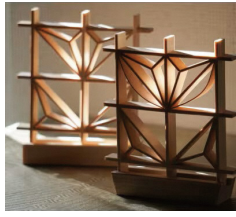

17 砺波チューリップ組子

富山県砺波市のチューリップを組子を組子細工で表現した一品です。

1個
寄附金額
15,000円

18 富山の新しいお米「富富富」

うまみ、あまみ、ふと香る。ほほえむうまさ、富山から。平成30年秋デビューした富山の新しいお米「富富富(ふふふ)」をお届けします。

精米10kg
寄附金額
20,000円

19 天然ぶり詰合せ

脂ののった“天然ぶり”です。こだわりの三つの味をお楽しみください。