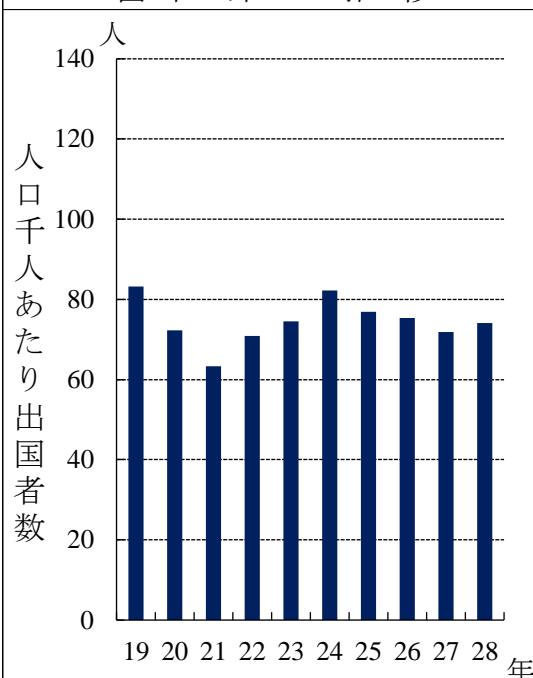

### 91. 海外渡航者数

都道府県名	順位	人口千人あたり 出国日本人数 人 (平成28年)	都道府県名	順位	人口千人あたり 出国日本人数 人 (平成28年)
東京	1	263.5	岡山	24	77.0
神奈川	2	198.6	長野	25	76.7
千葉	3	159.9	★富山	26	74.0
大阪	4	153.6	香川	27	69.3
兵庫	5	150.2	佐賀	28	67.1
京都	6	148.8	山口	29	64.5
愛知	7	146.1	熊本	30	64.4
奈良	8	140.3	宮城	31	63.4
滋賀	9	135.6	徳島	32	61.0
全国平均		134.8	長崎	33	59.1
埼玉	10	132.8	鳥取	34	58.1
福岡	11	111.6	北海道	35	57.7
静岡	12	104.9	北海	36	56.3
岐阜	13	103.3	愛媛	37	56.2
三重	14	102.4	大分	38	54.9
茨城	15	96.7	新潟	39	54.4
山梨	16	90.2	福島	40	45.2
栃木	17	89.9	高山	41	43.9
広島	18	83.1	山形	42	42.1
群馬	19	82.7	宮崎	43	40.2
石川	20	81.1	鹿島	44	40.2
和歌山	21	80.6	岩手	45	33.1
沖縄	22	77.6	秋田	46	32.6
福井	23	77.4	青森	47	30.7

#### 富山県の推移