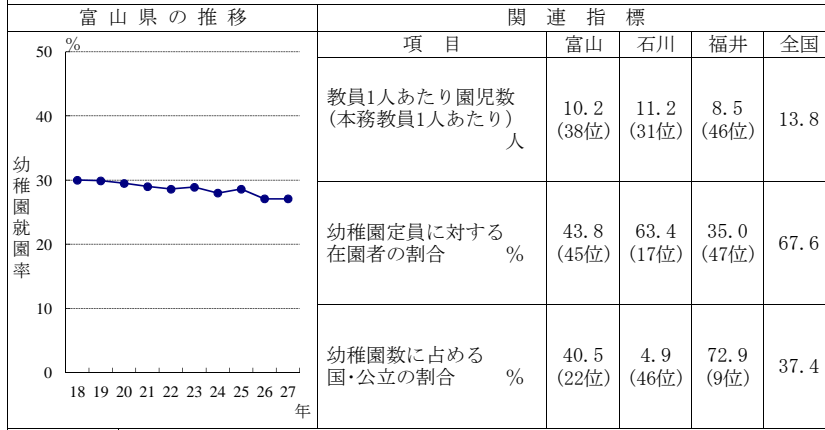

74. 幼稚園就園率

都道府県名	順位	幼稚園就園率 % (平成27年)	都道府県名	順位	幼稚園就園率 % (平成27年)
沖縄	1	78.2	鹿児島	24	46.8
埼玉	2	66.0	岡山	25	46.7
福島	3	65.7	広島	26	46.3
宮城	4	65.6	京都	27	45.6
神奈川	5	65.0	岐阜	28	45.5
徳島	6	64.6	山形	29	44.6
千葉	7	63.8	群馬	30	43.0
静岡	8	62.9	長崎	31	42.9
栃木	9	60.9	佐賀	32	42.7
大分	10	60.7	岩手	33	41.9
兵庫	11	59.7	山梨	34	39.5
大阪	12	59.2	宮崎	35	37.4
東京	13	58.5	和歌山	36	36.8
香川	14	57.9	秋田	37	36.5
北海道	15	57.5	熊本	38	33.5
茨城	16	56.6	鳥取	39	30.0
奈良	17	56.2	青森	40	28.7
愛媛	18	54.8	新潟	41	27.7
全国平均		53.5	☆富山	42	27.1
滋賀	19	53.0	富山	43	27.0
福山	20	51.3	石川	44	26.9
山口	21	49.4	福井	45	26.7
愛知	22	47.2	高知	46	26.6
三重	23	47.0	長野	47	23.8

資料出所 算出方法等

- 資料出所 文部科学省「学校基本調査」
- 調査時点 各年5月1日現在
- 算出方法 幼稚園修了者数÷小学校1学年児童数
- 基礎データ 幼稚園修了者数 全国 578,804人 富山 2,337人
- 小学校1学年児童数 全国 1,082,770人 富山 8,611人