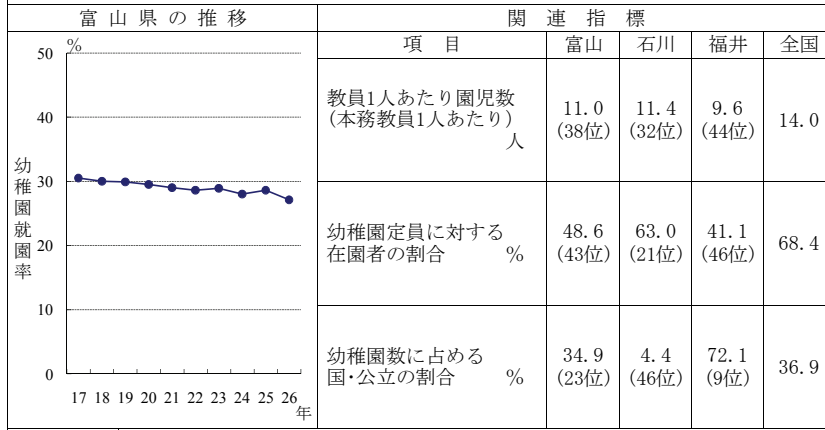

74. 幼稚園就園率

都道府県名	順位	幼稚園就園率 % (平成26年)	都道府県名	順位	幼稚園就園率 % (平成26年)
沖縄	1	79.1	京都	24	47.2
神奈川県	2	66.9	岡山	24	47.2
宮城県	3	66.2	広島	26	47.0
福島県	4	65.8	三重	27	46.4
千代田	5	65.3	岐阜	28	45.2
徳島	6	64.7	山形	29	44.9
静岡県	7	64.4	群馬	30	43.3
大分	8	63.7	長野	31	43.0
栃木	9	61.8	岩手	31	43.0
兵庫	10	61.2	佐賀	33	41.3
大阪	11	60.8	宮崎	34	37.5
東京都	12	60.1	和歌山	35	37.2
茨城	13	59.7	秋田	36	37.0
北海道	14	58.4	熊本	37	34.6
香川県	14	58.4	山梨	38	32.9
全国平均	16	57.9	高知	39	32.4
愛媛	17	57.1	青森	40	29.8
滋賀	18	53.8	鳥取	41	29.7
福井	19	53.7	福島	42	28.3
岡山	20	52.1	新潟	43	27.8
山口	21	50.7	富山	43	27.8
愛知	22	47.6	石川	45	27.1
鹿児島	23	47.4	長野	46	26.6
			山梨	47	24.0

資料出所 算出方法等

- 資料出所 文部科学省「学校基本調査」
- 調査時点 各年5月1日現在
- 算出方法 幼稚園修了者数÷小学校1学年児童数
- 基礎データ 幼稚園修了者数 全国 590,632人 富山 2,369人
小学校1学年児童数 全国 1,090,643人 富山 8,751人